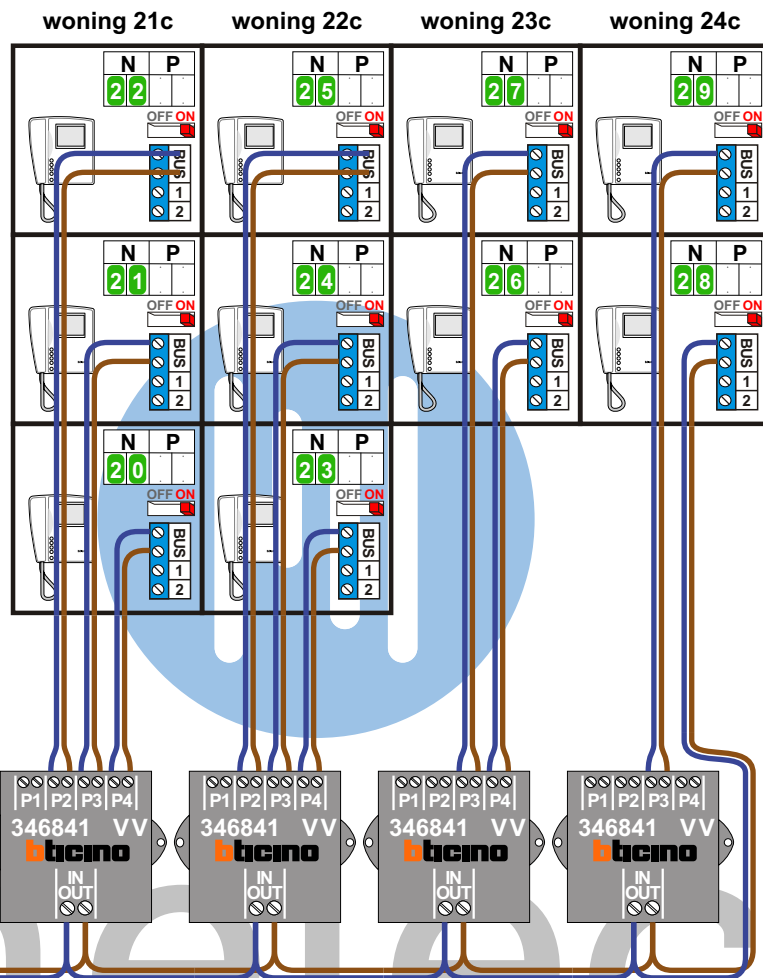

**— = systeemkabel**  
 Bij andere getwiste kabel 66% afstand!  
 Bij ongetwiste kabel max. 50 meter buitenpost naar videofoon.  
 UTP op aanvraag.

Videoverdelers zitten op de tweede woonlaag

Van pagina 2

nelec  
INTERCOM MADE EASY

Huisnummer	N-Waarde
15	1
15A	2
15B	3
15C	4
16	5
16A	6
16B	7
17	8
17A	9
17B	10
18	11
18A	12
18B	13
19	14
19A	15
19B	16
20	17
20A	18
20B	19
21	20
21A	21
21B	22
22	23
22A	24
22B	25
23A	26
23B	27
24A	28
24B	29
26	30
26A	31
26B	32
26C	33
27	34
27A	35
27B	36
27C	37