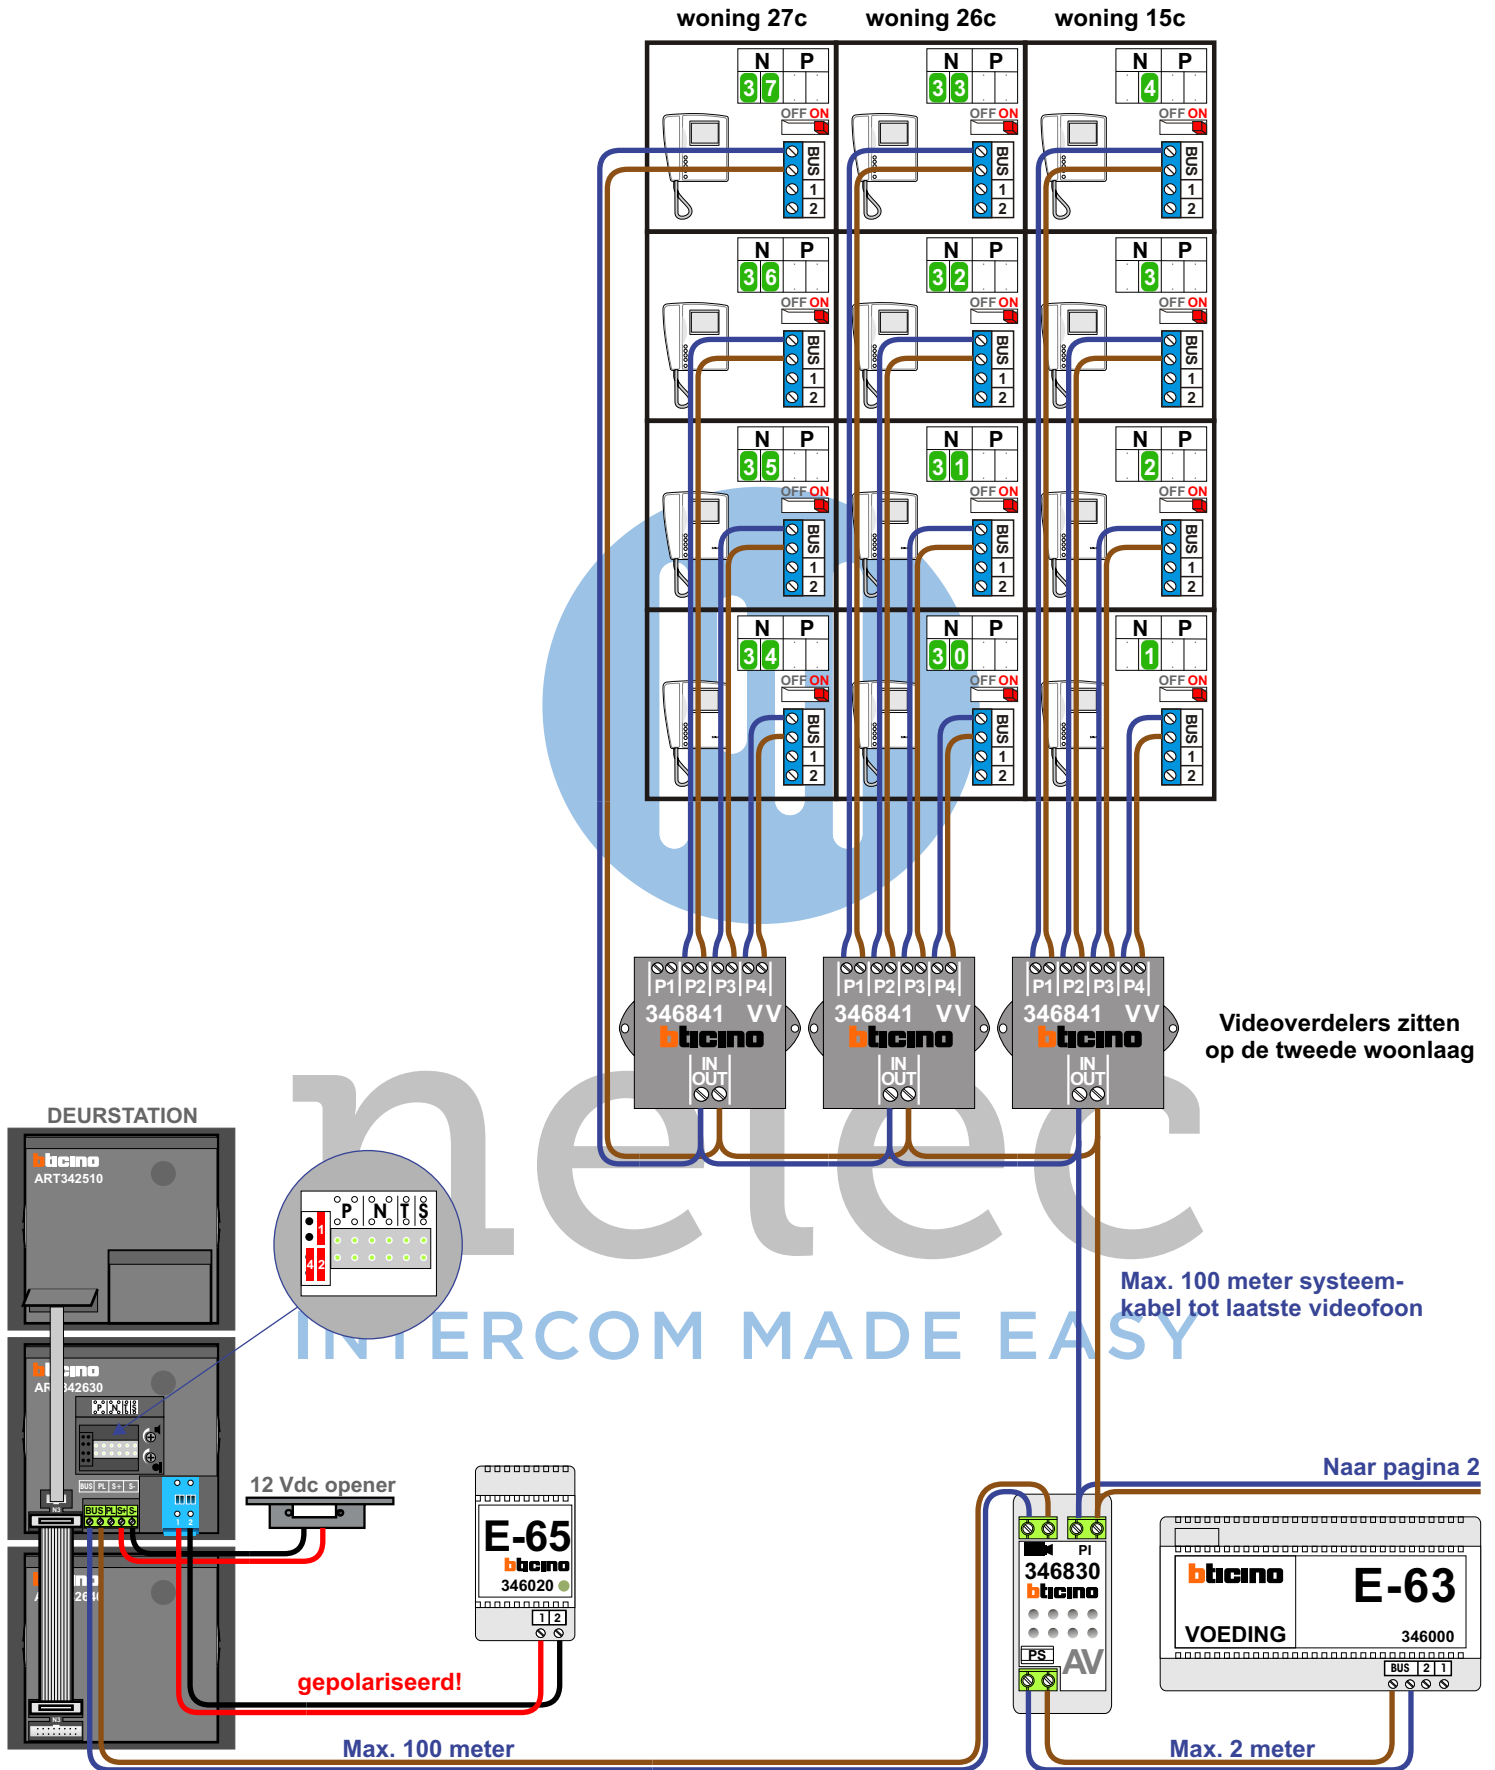

**— = systeemkabel**  
 Bij andere getwiste kabel 66% afstand!  
 Bij ongetwiste kabel max. 50 meter buitenpost naar videofoon.  
 UTP op aanvraag.

Videoverdelers zitten op de tweede woonlaag

Van pagina 2

nelec  
INTERCOM MADE EASY

Huisnummer	N-Waarde
15	1
15A	2
15B	3
15C	4
16	5
16A	6
16B	7
17	8
17A	9
17B	10
18	11
18A	12
18B	13
19	14
19A	15
19B	16
20	17
20A	18
20B	19
21	20
21A	21
21B	22
22	23
22A	24
22B	25
23A	26
23B	27
24A	28
24B	29
26	30
26A	31
26B	32
26C	33
27	34
27A	35
27B	36
27C	37