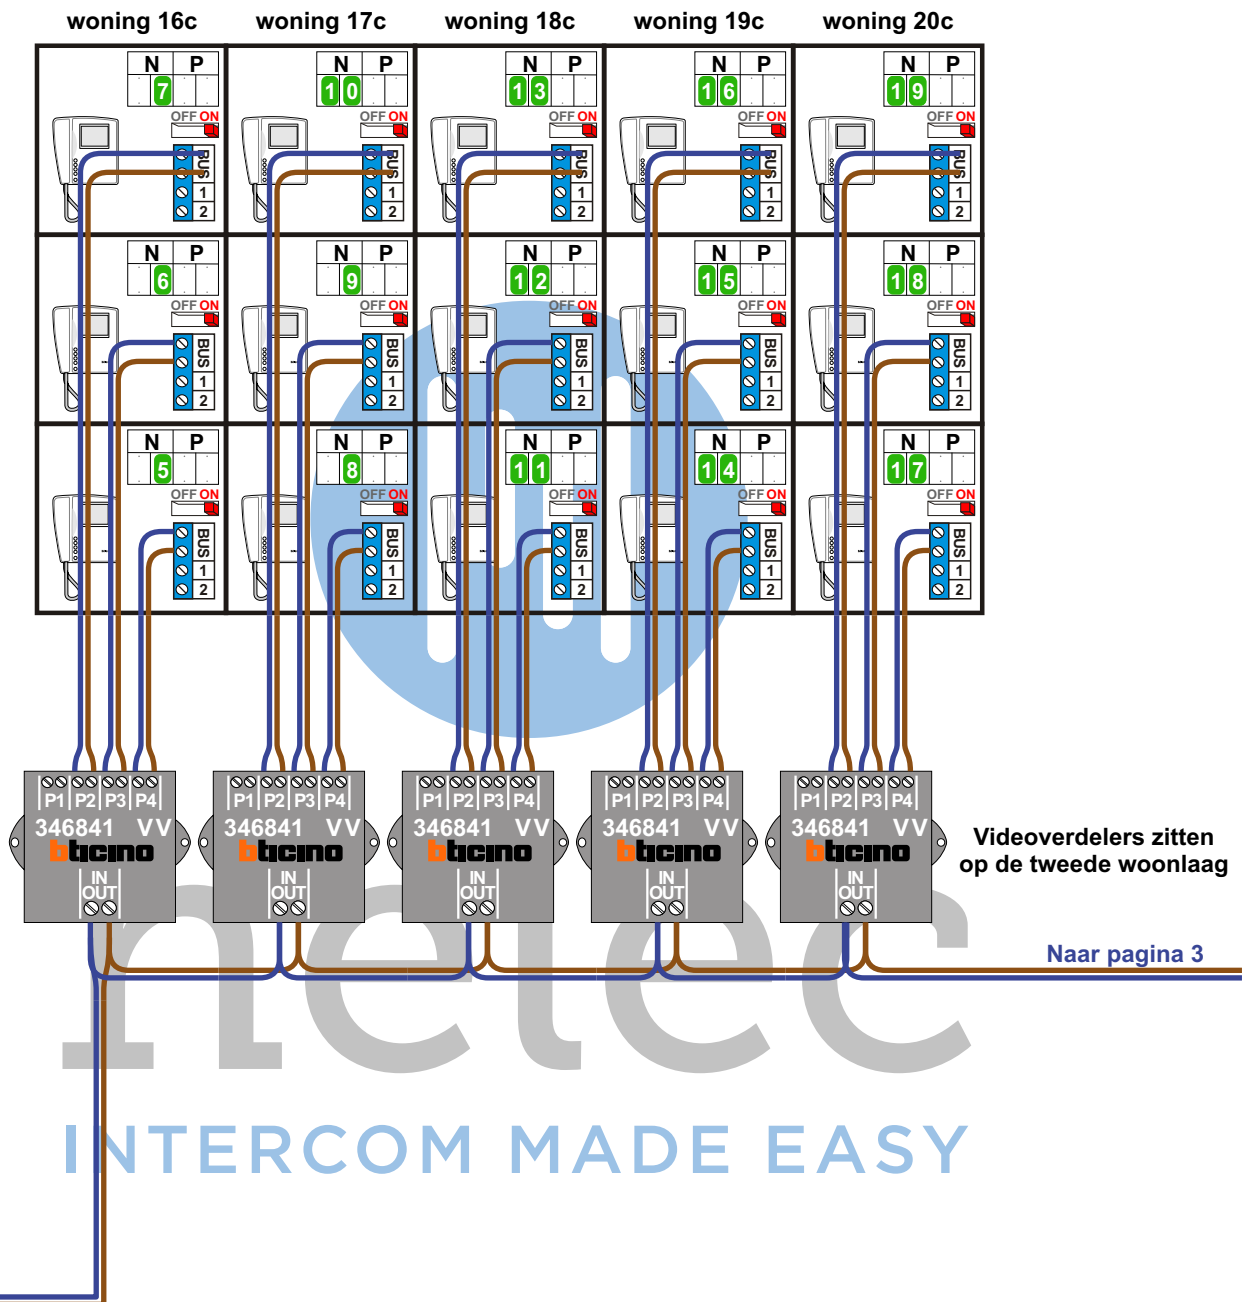

**— = systeemkabel**  
 Bij andere getwiste kabel 66% afstand!  
 Bij ongetwiste kabel max. 50 meter buitenpost naar videofoon.  
 UTP op aanvraag.

Videoverdelers zitten op de tweede woonlaag

Van pagina 2

nelec  
INTERCOM MADE EASY

Huisnummer	N-Waarde
15	1
15A	2
15B	3
15C	4
16	5
16A	6
16B	7
17	8
17A	9
17B	10
18	11
18A	12
18B	13
19	14
19A	15
19B	16
20	17
20A	18
20B	19
21	20
21A	21
21B	22
22	23
22A	24
22B	25
23A	26
23B	27
24A	28
24B	29
26	30
26A	31
26B	32
26C	33
27	34
27A	35
27B	36
27C	37