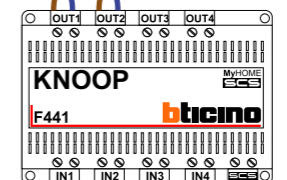

M-50e M-50W
Bij hulpvoeding op 1-2 zet switch op ON

VideoVerdeler

De aders moeten echt **OP** de klemmen doorgelust worden!

Max. 50 meter

nelec
INTERCOM MADE EASY

Max. 100 meter systeemkabel tot laatste videofoon

Max. 100 meter systeemkabel tot laatste videofoon

Max. 2 meter

N-waarde	Huisnummer	Eindweerstand	Videfoon
1	1	X	M-50b
2	3	X	M-50b
3	5	X	M-50b
4	7	X	M-50b
5	9	X	M-50b
6	11	X	M-50b
7	13	X	M-50b
8	15	X	M-50b
9	17	X	M-50b
10	19	X	M-50b
11	21	X	M-50b
12	23	X	M-50b
13	25	X	M-50b
14	27	X	M-50b
15	29	X	M-50b
16	31	X	M-50b
17	33	X	M-50b
18	35	X	M-50b
19	37	X	M-50b
20	39	X	M-50b
21	41	X	M-50b
22	43	X	M-50b
23	45	X	M-50b
24	47	X	M-50b
25	49	X	M_50WiFi
26	51	X	M-50b
27	53	X	M-50b
28	55	X	M_50WiFi
29	57	X	M-50b
30	59	X	M-50b
31	61	X	M-50b
32	63	X	M-50b
33	65	X	M-50b
34	67	X	M-50b
35	69	X	M-50b
36	71	X	M-50b
37	73	X	M-50b
38	75	X	M-50b
39	77	X	M-50b
40	79	X	M-50b
41	81	X	M-50b
42	83	X	M-50b
43	85	X	M-50b
44	87	X	M-50b
45	89	X	M_50WiFi
46	91	X	M-50b
47	93	X	M-50b
48	95	X	M-50b
49	97	X	M-50b
50	99	X	M-50b
51	101	X	M-50b
52	103	X	M-50b
53	105	X	M-50b
54	107	X	M-50b
55	109	X	M-50b
56	111	X	M-50b
57	113	X	M-50b
58	115	X	M-50b
59	117	X	M-50b
60	119	X	M-50b
61	121	X	M-50b
62	123	X	M-50b
63	125	X	M-50b
64	127	X	M-50b