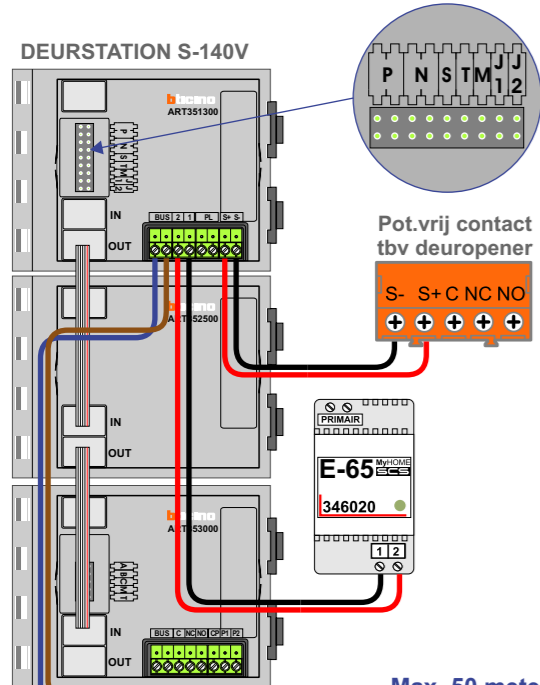

— = systeemkabel
Bij andere getwiste kabel **66%** afstand!
Bij ongetwiste kabel **max. 50 meter** buitenpost naar videofoon.
UTP op aanvraag.

TWEEDRAADS BUS

Bij monteren/demonteren **spanning eraf** voorkomt defecten!

M-50e M-50W
Bij hulpvoeding op 1-2 zet switch op ON

VideoVerdeler

De aders moeten echt **OP** de klemmen doorgelust worden!

Max. 50 meter

nelec
INTERCOM MADE EASY

Max. 100 meter systeemkabel tot laatste videofoon

Max. 100 meter systeemkabel tot laatste videofoon

Max. 2 meter

N-waarde	Huisnummer	Eindweerstand	Videfoon
1	1	X	M-50b
2	3	X	M-50b
3	5	X	M-50b
4	7	X	M-50b
5	9	X	M-50b
6	11	X	M-50b
7	13	X	M-50b
8	15	X	M-50b
9	17	X	M-50b
10	19	X	M-50b
11	21	X	M-50b
12	23	X	M-50b
13	25	X	M-50b
14	27	X	M-50b
15	29	X	M-50b
16	31	X	M-50b
17	33	X	M-50b
18	35	X	M-50b
19	37	X	M-50b
20	39	X	M-50b
21	41	X	M-50b
22	43	X	M-50b
23	45	X	M-50b
24	47	X	M-50b
25	49	X	M_50WiFi
26	51	X	M-50b
27	53	X	M-50b
28	55	X	M_50WiFi
29	57	X	M-50b
30	59	X	M-50b
31	61	X	M-50b
32	63	X	M-50b
33	65	X	M-50b
34	67	X	M-50b
35	69	X	M-50b
36	71	X	M-50b
37	73	X	M-50b
38	75	X	M-50b
39	77	X	M-50b
40	79	X	M-50b
41	81	X	M-50b
42	83	X	M-50b
43	85	X	M-50b
44	87	X	M-50b
45	89	X	M_50WiFi
46	91	X	M-50b
47	93	X	M-50b
48	95	X	M-50b
49	97	X	M-50b
50	99	X	M-50b
51	101	X	M-50b
52	103	X	M-50b
53	105	X	M-50b
54	107	X	M-50b
55	109	X	M-50b
56	111	X	M-50b
57	113	X	M-50b
58	115	X	M-50b
59	117	X	M-50b
60	119	X	M-50b
61	121	X	M-50b
62	123	X	M-50b
63	125	X	M-50b
64	127	X	M-50b