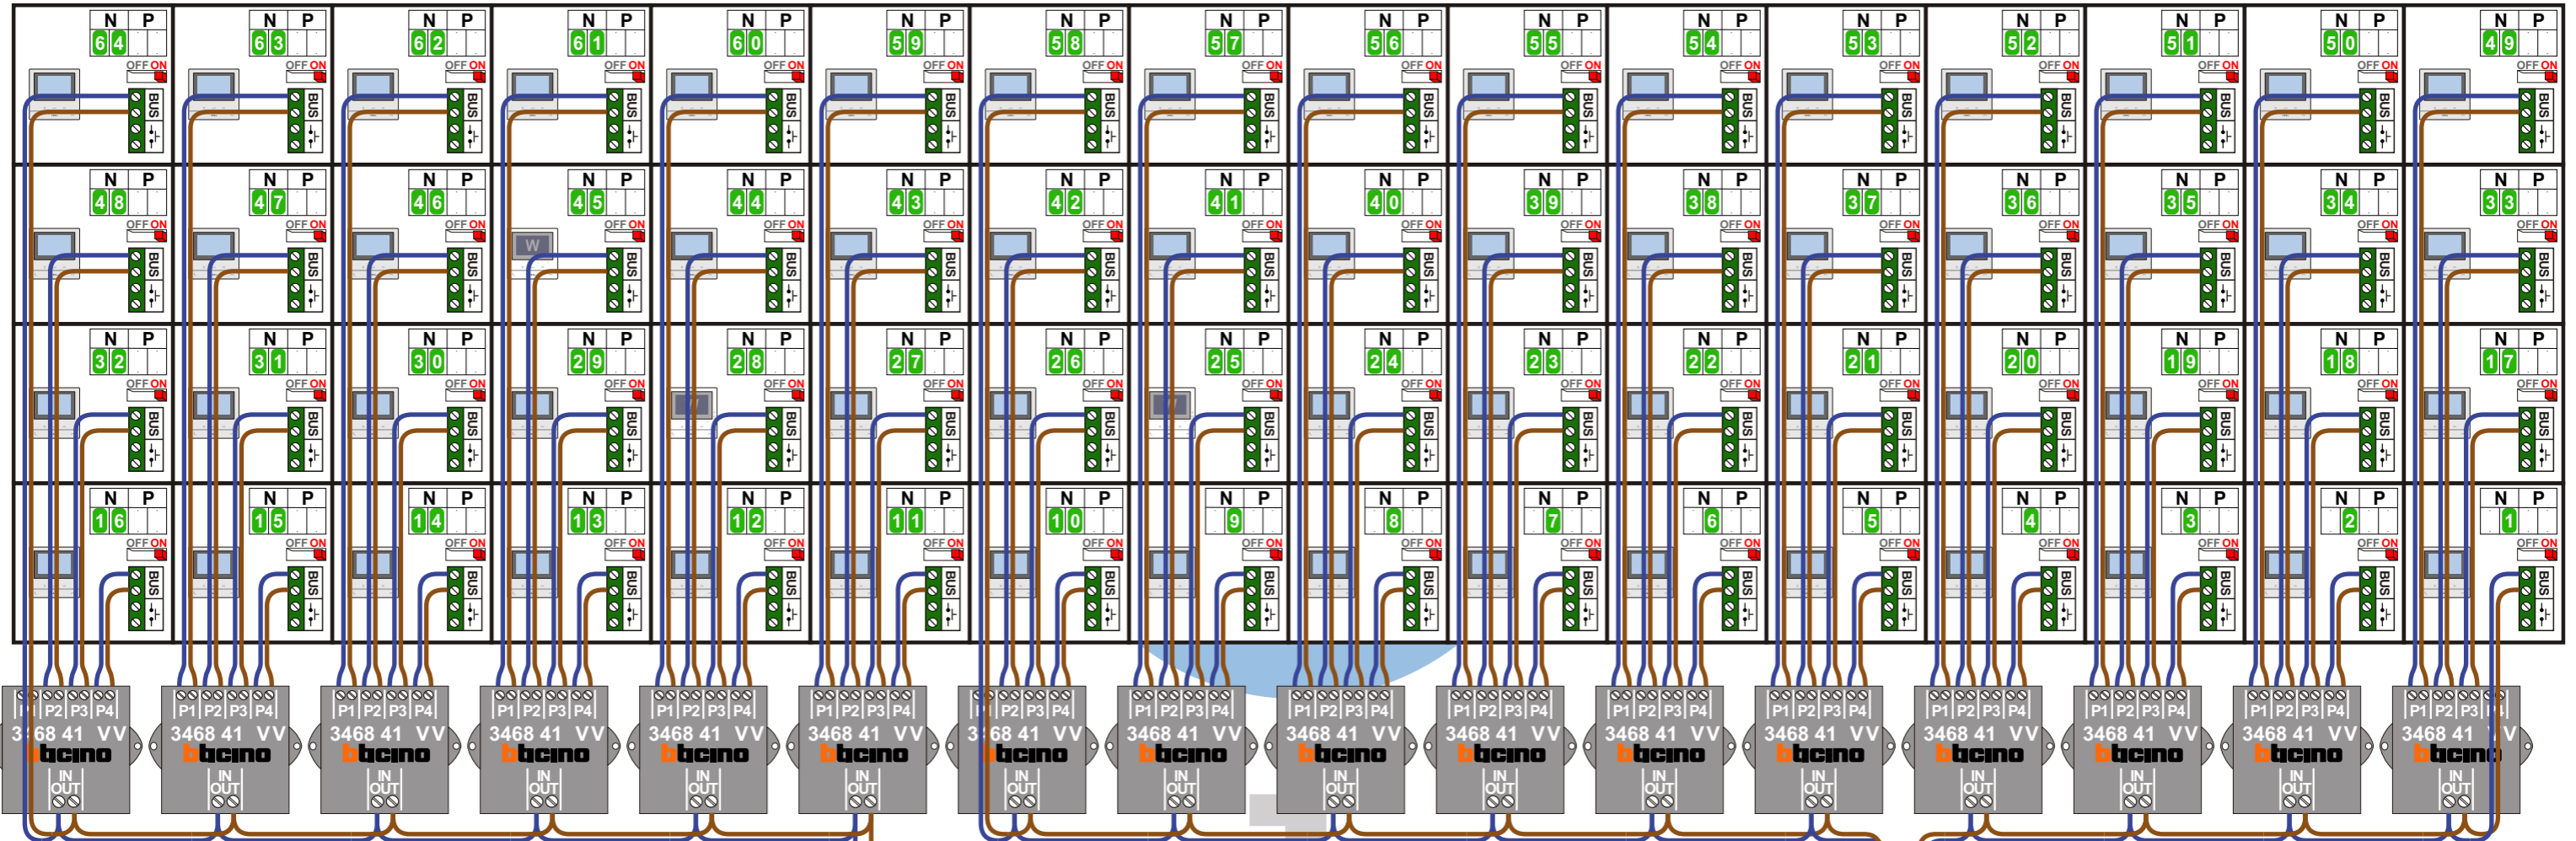

— = systeemkabel
Bij andere getwiste kabel **66%** afstand!
Bij ongetwiste kabel **max. 50 meter** buitenpost naar videofoon.
UTP op aanvraag.

TWEEDRAADS BUS

Bij monteren/demonteren **spanning eraf** voorkomt defecten!

M-50e M-50W
Bij hulpvoeding op 1-2 zet switch op ON

VideoVerdeler

De aders moeten echt **OP** de klemmen doorgelust worden!

Max. 50 meter

nelec
INTERCOM MADE EASY

Max. 100 meter systeemkabel tot laatste videofoon

Max. 100 meter systeemkabel tot laatste videofoon

Max. 2 meter

N-waarde	Huisnummer	Eindweerstand	Videfoon
1	1	X	M-50b
2	3	X	M-50b
3	5	X	M-50b
4	7	X	M-50b
5	9	X	M-50b
6	11	X	M-50b
7	13	X	M-50b
8	15	X	M-50b
9	17	X	M-50b
10	19	X	M-50b
11	21	X	M-50b
12	23	X	M-50b
13	25	X	M-50b
14	27	X	M-50b
15	29	X	M-50b
16	31	X	M-50b
17	33	X	M-50b
18	35	X	M-50b
19	37	X	M-50b
20	39	X	M-50b
21	41	X	M-50b
22	43	X	M-50b
23	45	X	M-50b
24	47	X	M-50b
25	49	X	M_50WiFi
26	51	X	M-50b
27	53	X	M-50b
28	55	X	M_50WiFi
29	57	X	M-50b
30	59	X	M-50b
31	61	X	M-50b
32	63	X	M-50b
33	65	X	M-50b
34	67	X	M-50b
35	69	X	M-50b
36	71	X	M-50b
37	73	X	M-50b
38	75	X	M-50b
39	77	X	M-50b
40	79	X	M-50b
41	81	X	M-50b
42	83	X	M-50b
43	85	X	M-50b
44	87	X	M-50b
45	89	X	M_50WiFi
46	91	X	M-50b
47	93	X	M-50b
48	95	X	M-50b
49	97	X	M-50b
50	99	X	M-50b
51	101	X	M-50b
52	103	X	M-50b
53	105	X	M-50b
54	107	X	M-50b
55	109	X	M-50b
56	111	X	M-50b
57	113	X	M-50b
58	115	X	M-50b
59	117	X	M-50b
60	119	X	M-50b
61	121	X	M-50b
62	123	X	M-50b
63	125	X	M-50b
64	127	X	M-50b