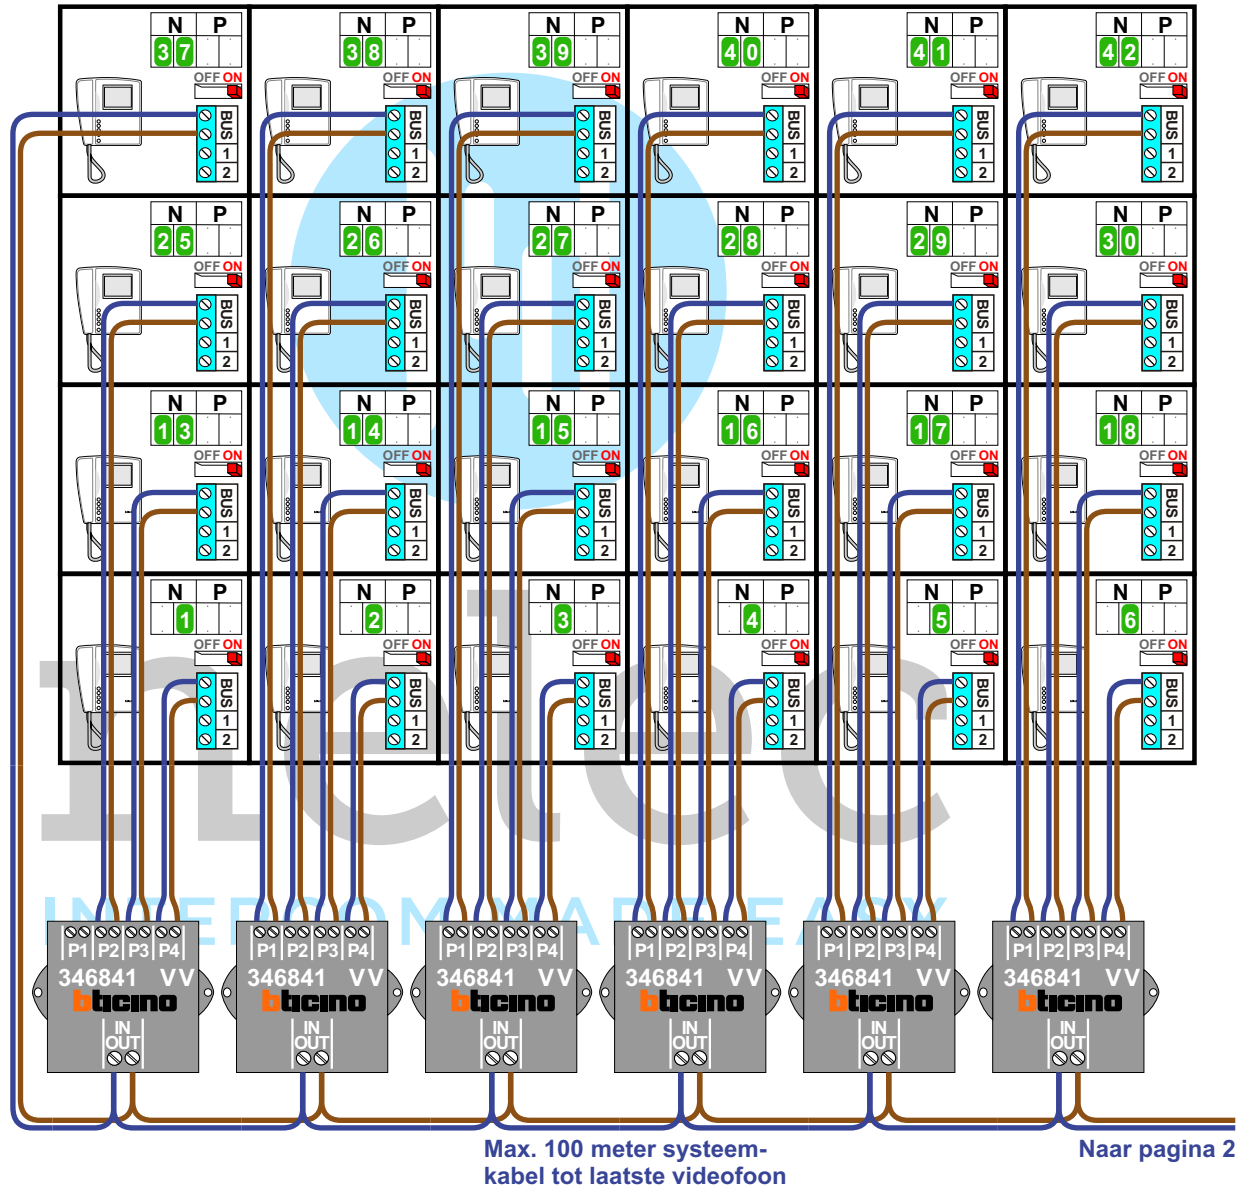

 = systeemkabel  
Bij andere getwiste kabel **66%** afstand!  
Bij ongetwiste kabel **max. 50 meter** buitenpost naar videofoon.  
UTP op aanvraag.

N-waarde 1 t/m 48

Max. 100 meter

Naar pagina 2

## N-waarde 1 t/m 48

Van pagina 1

Max. 100 meter systeem-  
kabel tot laatste videofoon

Naar pagina 3

Max. 2 meter

Max. 2 meter

## N-waarde 101 t/m 120