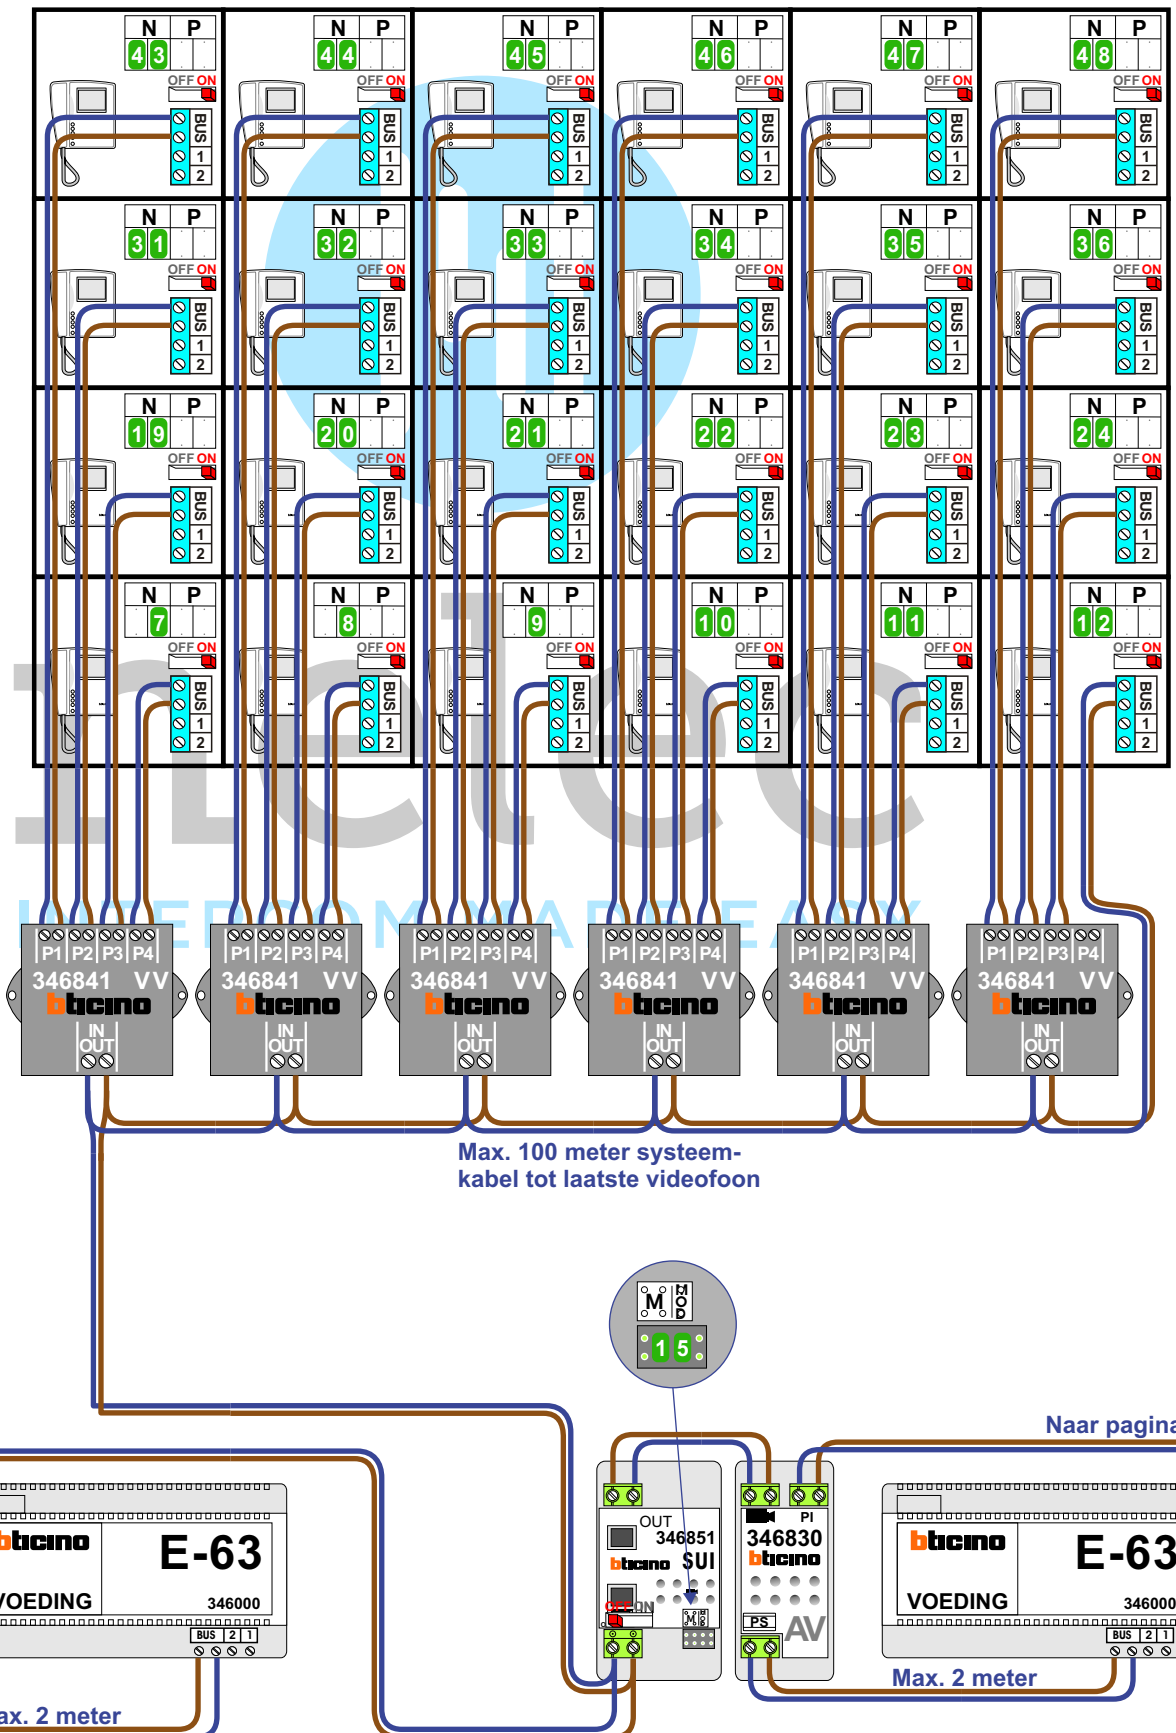

 = systeemkabel  
Bij andere getwiste kabel **66%** afstand!  
Bij ongetwiste kabel **max. 50 meter** buitenpost naar videofoon.  
UTP op aanvraag.

N-waarde 1 t/m 48

Max. 100 meter

Naar pagina 2

## N-waarde 1 t/m 48

Van pagina 1

Max. 100 meter systeem-  
kabel tot laatste videofoon

Naar pagina 3

Max. 2 meter

Max. 2 meter

## N-waarde 101 t/m 120