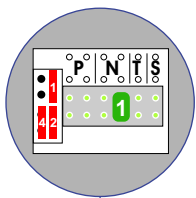

 = systeemkabel  
Bij andere getwiste kabel **66%** afstand!  
Bij ongetwiste kabel **max. 50 meter** buitenpost naar videofoon.  
UTP op aanvraag.

N-waarde 1 t/m 48

Max. 100 meter

Naar pagina 2

## N-waarde 1 t/m 48

Van pagina 1

Max. 100 meter systeem-  
kabel tot laatste videofoon

Naar pagina 3

Max. 2 meter

Max. 2 meter