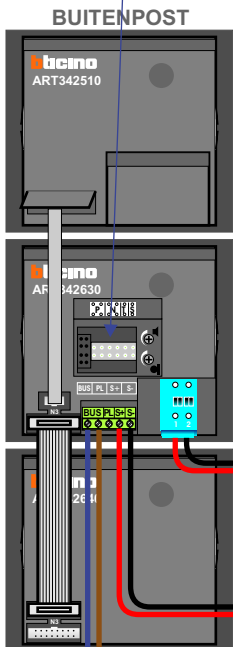

 = systeemkabel  
Bij andere getwiste kabel **66%** afstand!  
Bij ongetwiste kabel **max. 50 meter** buitenpost naar videofoon.  
UTP op aanvraag.

N-waarde 1 t/m 48

Max. 100 meter

Naar pagina 2

## N-waarde 1 t/m 48

Van pagina 1

Max. 100 meter systeem-  
kabel tot laatste videofoon

Naar pagina 3

Max. 2 meter

Max. 2 meter