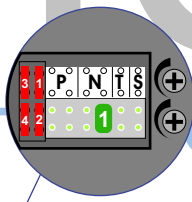

— = systeemkabel
 Bij kabel 2 x 1 mm²:
 180% afstand!
 Bij kabel 2 x 0,28 mm²:
 60% afstand!
 UTP op aanvraag.

Bij installatie zonder beeld niet nodig

Max. 320 meter systeemkabel tot laatste deurtelefoon