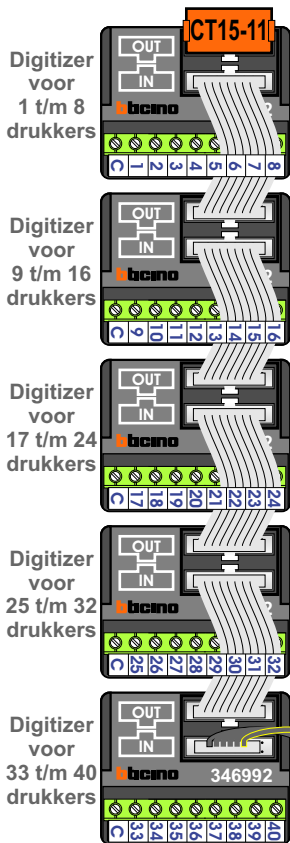

— = systeemkabel
 Bij kabel 2 x 1 mm²:
 180% afstand!
 Bij kabel 2 x 0,28 mm²:
 60% afstand!
 UTP op aanvraag.

Bij installatie zonder beeld niet nodig

Max. 320 meter systeemkabel tot laatste deurtelefoon