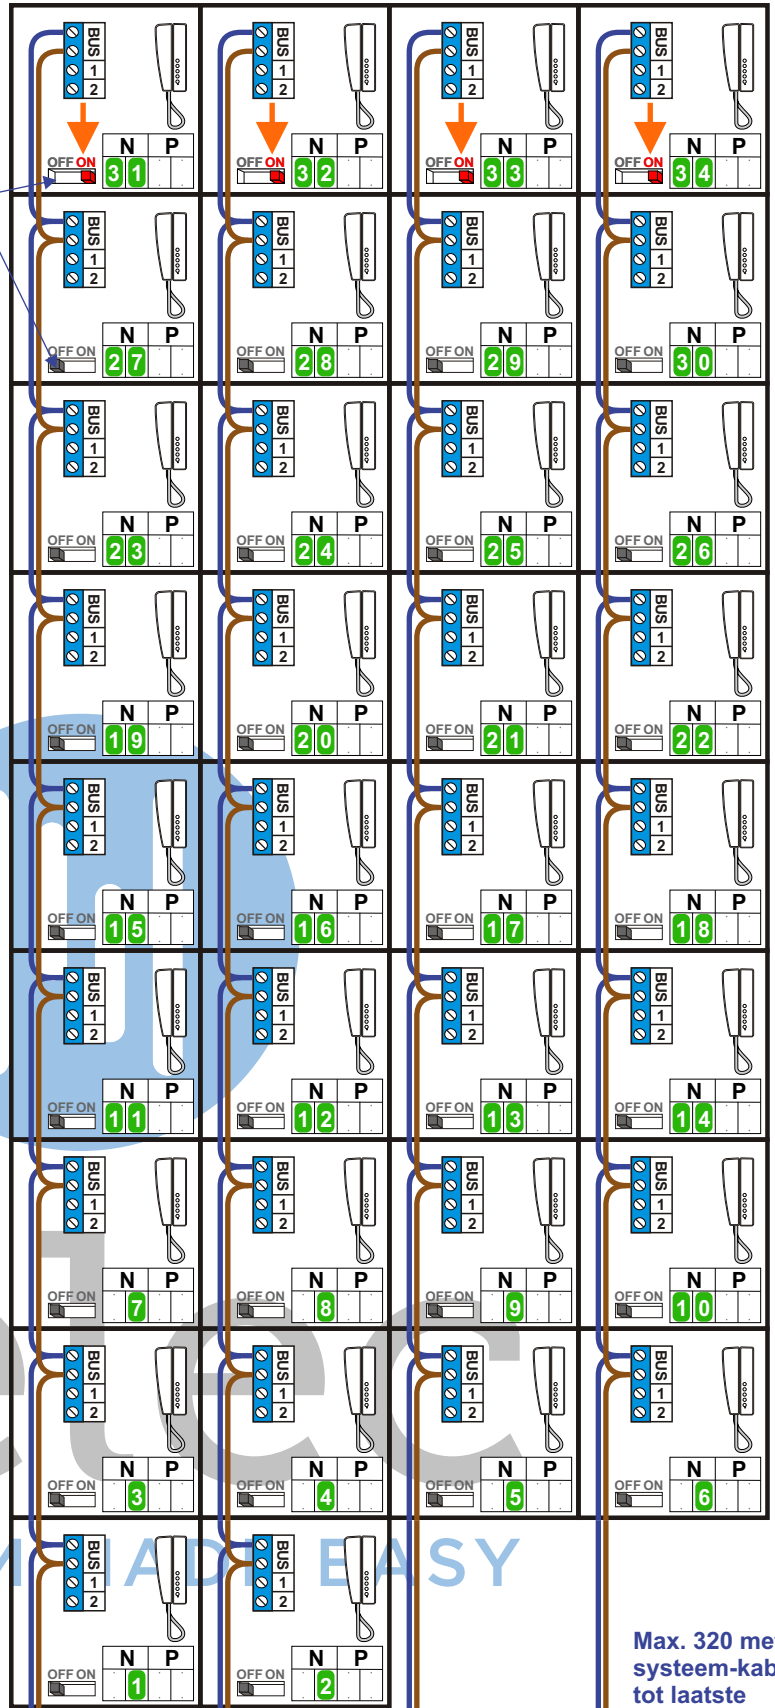

— = systeemkabel
 Bij kabel 2 x 1 mm²:
 180% afstand!
 Bij kabel 2 x 0,28 mm²:
 60% afstand!
 UTP op aanvraag.

Bij installatie zonder beeld niet nodig

Max. 320 meter systeemkabel tot laatste deurtelefoon