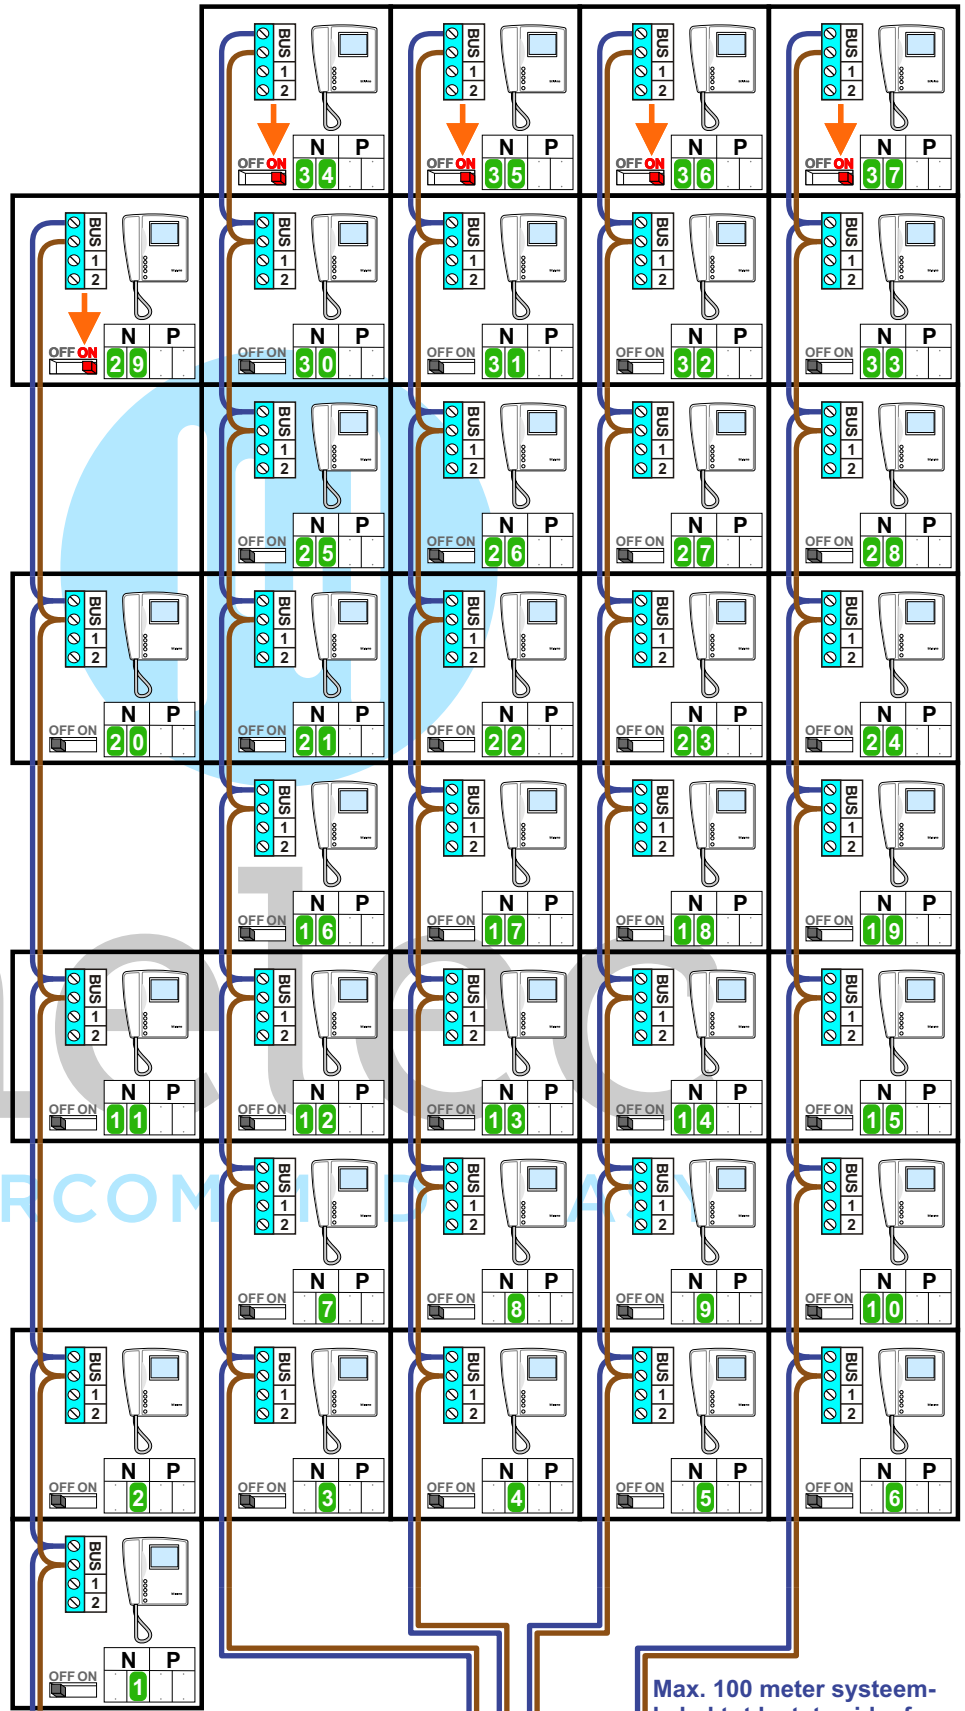

**— = systeemkabel**  
Bij andere getwiste kabel **66%** afstand!  
Bij ongetwiste kabel **max. 50 meter** buitenpost naar videofoon.  
UTP op aanvraag.

Max. 100 meter systeemkabel tot laatste videofoon

Max. 2 meter

Max. 100 meter