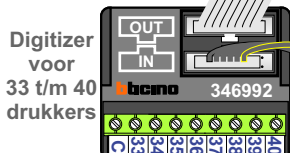

**— = systeemkabel**  
Bij andere getwiste kabel **66%** afstand!  
Bij ongetwiste kabel **max. 50 meter** buitenpost naar videofoon.  
UTP op aanvraag.

Max. 100 meter systeemkabel tot laatste videofoon

Max. 2 meter

Max. 100 meter