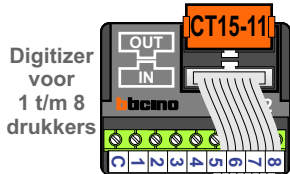

**— = systeemkabel**  
Bij andere getwiste kabel **66%** afstand!  
Bij ongetwiste kabel **max. 50 meter** buitenpost naar videofoon.  
UTP op aanvraag.

Max. 100 meter systeemkabel tot laatste videofoon

Max. 2 meter

Max. 100 meter