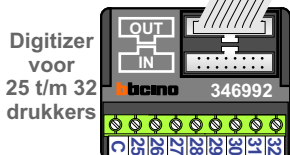

**— = systeemkabel**  
Bij andere getwiste kabel **66%** afstand!  
Bij ongetwiste kabel **max. 50 meter** buitenpost naar videofoon.  
UTP op aanvraag.

Max. 100 meter systeemkabel tot laatste videofoon

Max. 2 meter

Max. 100 meter