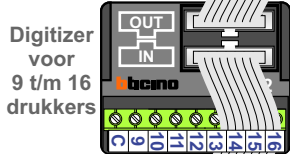

**— = systeemkabel**  
Bij andere getwiste kabel **66%** afstand!  
Bij ongetwiste kabel **max. 50 meter** buitenpost naar videofoon.  
UTP op aanvraag.

Max. 100 meter systeemkabel tot laatste videofoon

Max. 2 meter

Max. 100 meter