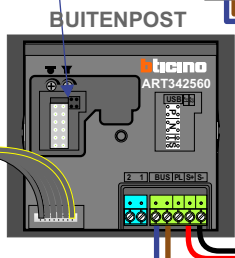

**— = systeemkabel**  
Bij andere getwiste kabel **66%** afstand!  
Bij ongetwiste kabel **max. 50 meter** buitenpost naar videofoon.  
UTP op aanvraag.

Max. 100 meter systeemkabel tot laatste videofoon

Max. 2 meter

Max. 100 meter