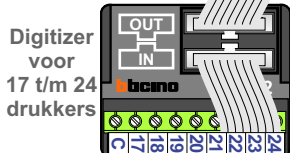

**— = systeemkabel**  
Bij andere getwiste kabel **66%** afstand!  
Bij ongetwiste kabel **max. 50 meter** buitenpost naar videofoon.  
UTP op aanvraag.

Max. 100 meter systeemkabel tot laatste videofoon

Max. 2 meter

Max. 100 meter