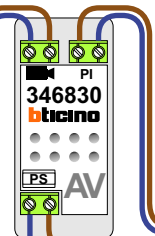

**— = systeemkabel**  
Bij andere getwiste kabel **66%** afstand!  
Bij ongetwiste kabel **max. 50 meter** buitenpost naar videofoon.  
UTP op aanvraag.

Max. 100 meter systeemkabel tot laatste videofoon