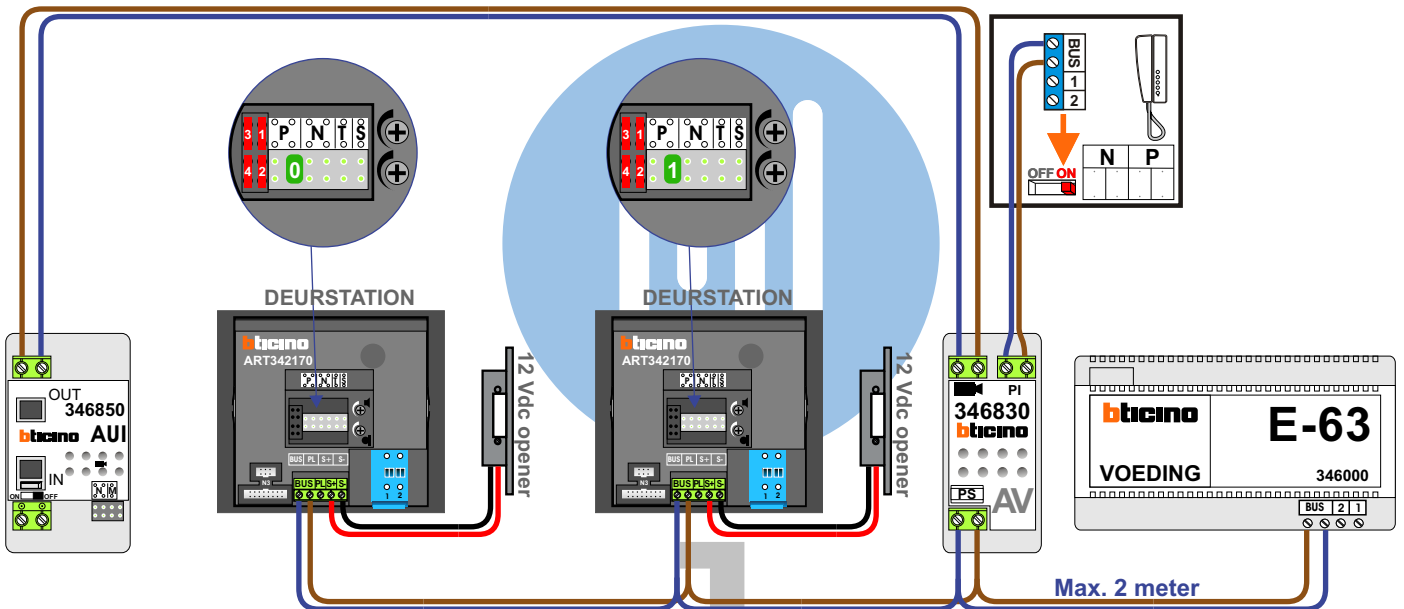

— = systeemkabel
 Bij andere getwiste kabel 66% afstand!
 Bij ongetwiste kabel max. 50 meter buitenpost naar videofoon.
 UTP op aanvraag.

Digitizers & flatcables

Niet monteren/demonteren onder spanning
 Belrukkers mogen wel

De twee deurstations echt OP de klemmen van E-67 aansluiten!

Zie pagina 3 voor het aansluiten achter de AUI 346850

Van pagina 1

Max. 100 meter systeem-
kabel tot laatste videofoon

Aansluiten voor de woningen 10, 18 en 20

Aansluiten voor de woning 4 (dokter)

Aansluiten voor de andere woningen