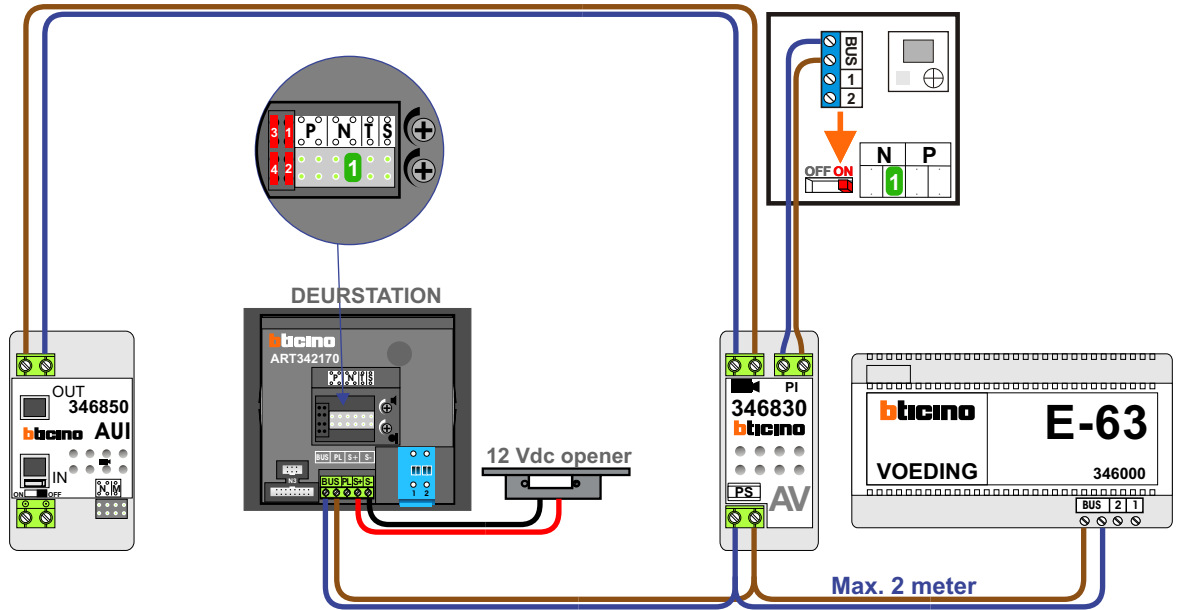

— = systeemkabel
 Bij andere getwiste kabel 66% afstand!
 Bij ongetwiste kabel max. 50 meter buitenpost naar videofoon.
 UTP op aanvraag.

Digitizers & flatcables

Niet monteren/demonteren onder spanning
 Belrukkers mogen wel

De twee deurstations echt OP de klemmen van E-67 aansluiten!

Zie pagina 3 voor het aansluiten achter de AUI 346850

Van pagina 1

Max. 100 meter systeem-
kabel tot laatste videofoon

Aansluiten voor de woningen 10, 18 en 20

Aansluiten voor de woning 4 (dokter)

Aansluiten voor de andere woningen