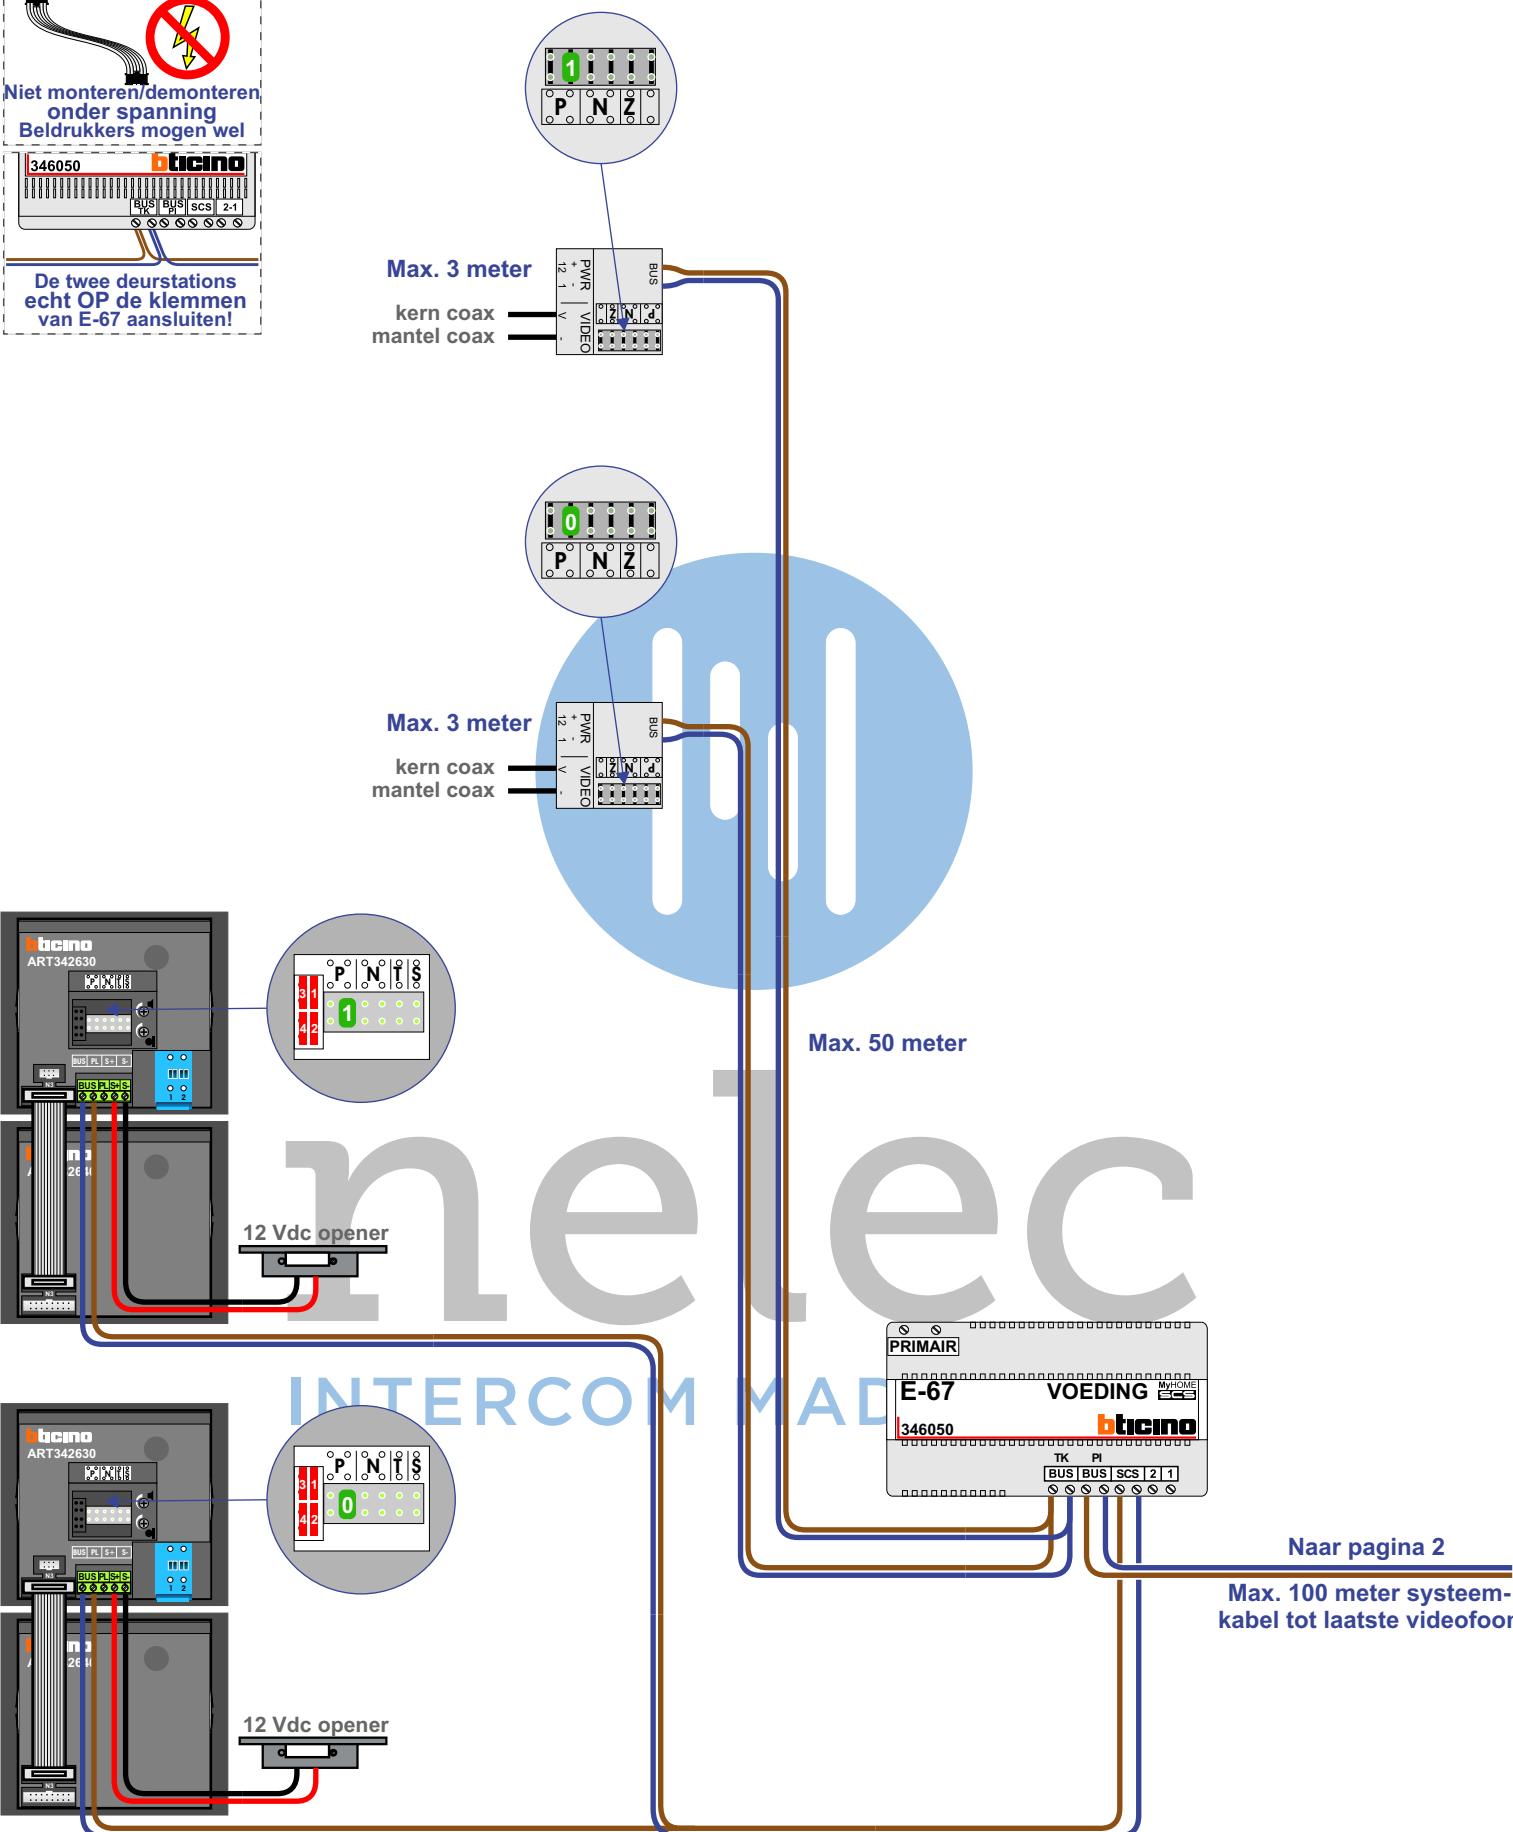

— = systeemkabel
 Bij andere getwiste kabel 66% afstand!
 Bij ongetwiste kabel max. 50 meter buitenpost naar videofoon.
 UTP op aanvraag.

Digitizers & flatcables

Niet monteren/demonteren onder spanning
 Belrukkers mogen wel

De twee deurstations echt OP de klemmen van E-67 aansluiten!

Zie pagina 3 voor het aansluiten achter de AUI 346850

Van pagina 1

Max. 100 meter systeem-
kabel tot laatste videofoon

Aansluiten voor de woningen 10, 18 en 20

Aansluiten voor de woning 4 (dokter)

Aansluiten voor de andere woningen