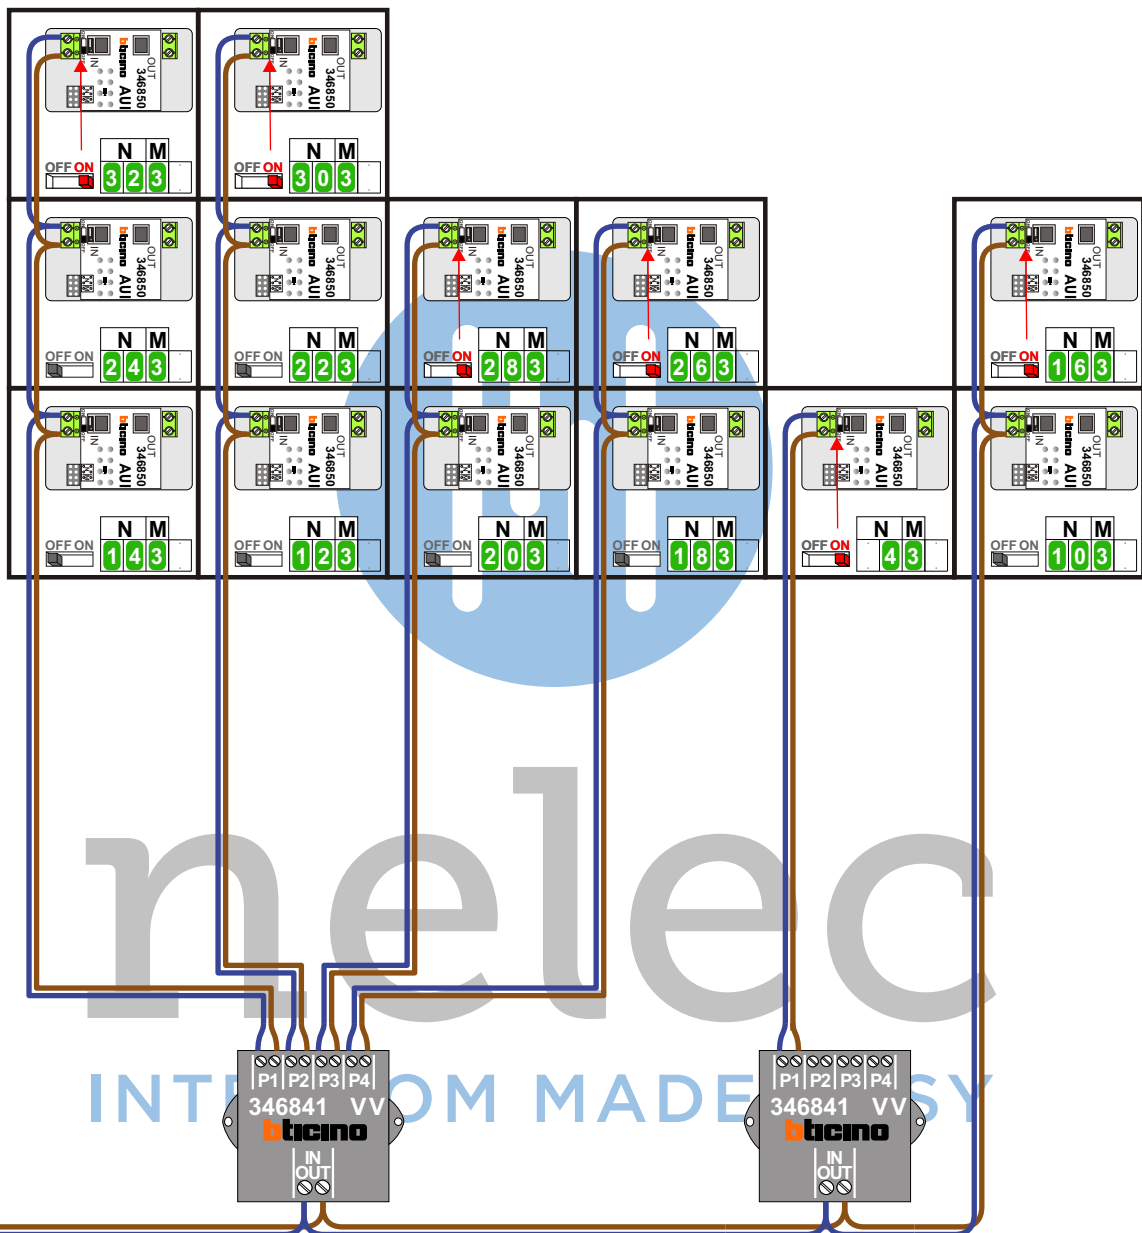

— = systeemkabel
 Bij andere getwiste kabel 66% afstand!
 Bij ongetwiste kabel max. 50 meter buitenpost naar videofoon.
 UTP op aanvraag.

Digitizers & flatcables

Niet monteren/demonteren onder spanning
 Belrukkers mogen wel

De twee deurstations echt OP de klemmen van E-67 aansluiten!

Zie pagina 3 voor het aansluiten achter de AUI 346850

Van pagina 1

Max. 100 meter systeem-
kabel tot laatste videofoon

Aansluiten voor de woningen 10, 18 en 20

Aansluiten voor de woning 4 (dokter)

Aansluiten voor de andere woningen