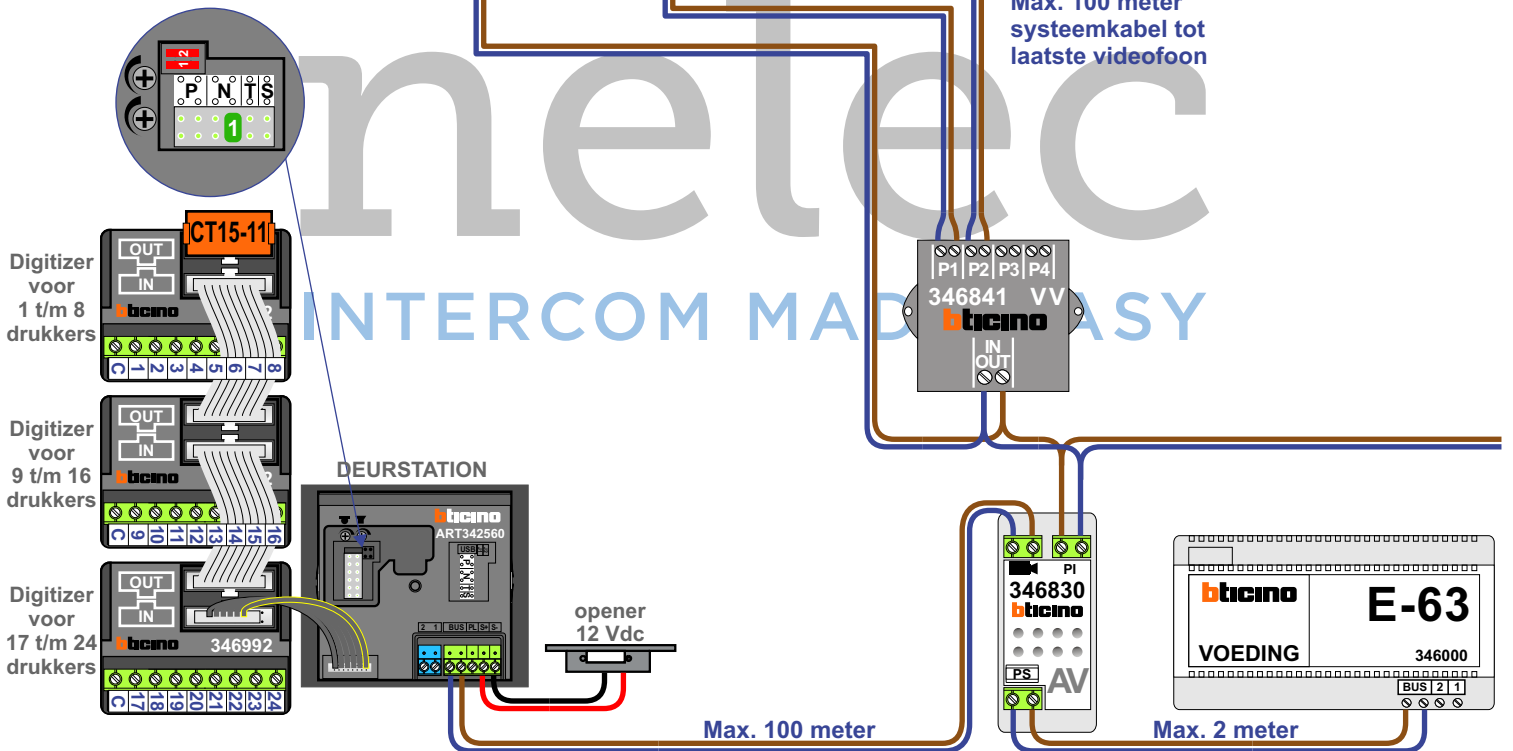

— = systeemkabel
 Bij andere getwiste
 kabel 66% afstand!
 Bij ongetwiste kabel
 max. 50 meter buiten-
 post naar videofoon.
 UTP op aanvraag.

Max. 100 meter
systeemkabel tot
laatste videofoon

nelec
INTERCOM MADE EASY