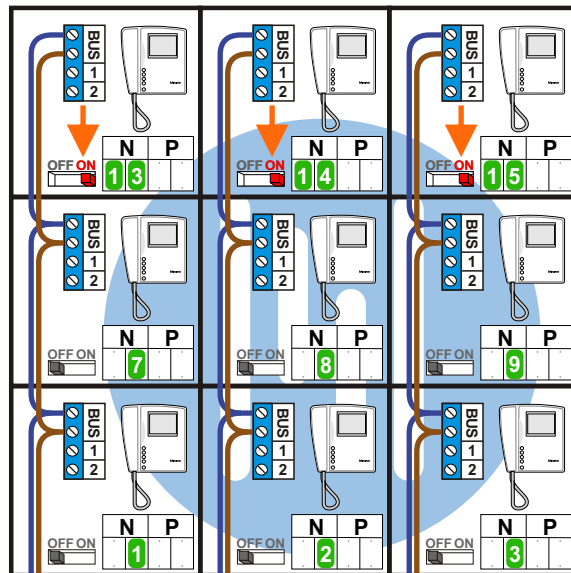

— = systeemkabel
 Bij andere getwiste
 kabel 66% afstand!
 Bij ongetwiste kabel
 max. 50 meter buiten-
 post naar videofoon.
 UTP op aanvraag.

Max. 100 meter
systeemkabel tot
laatste videofoon

nelec
INTERCOM MADE EASY