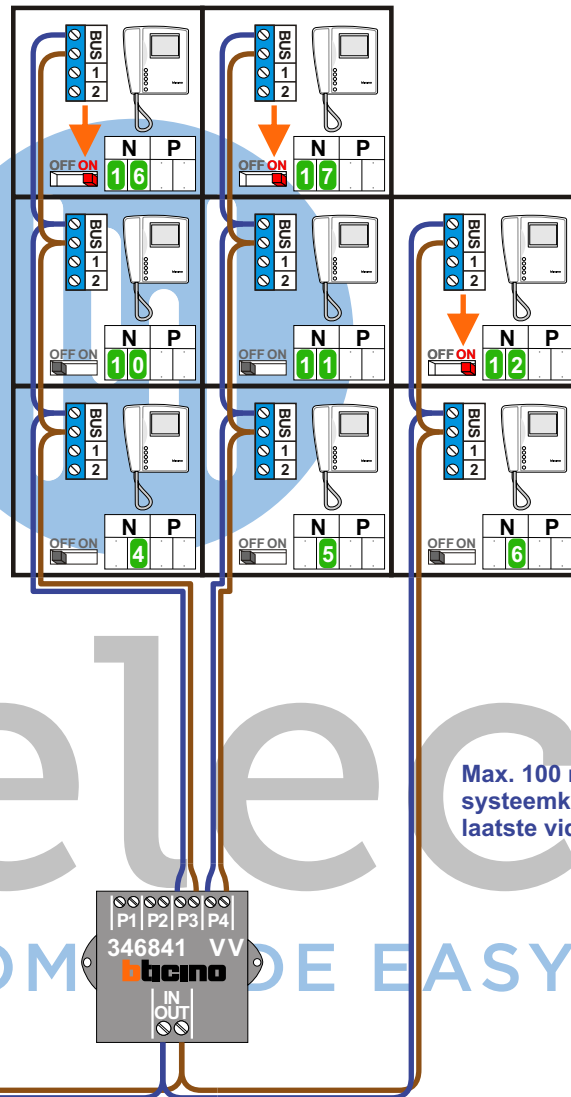

— = systeemkabel
 Bij andere getwiste
 kabel 66% afstand!
 Bij ongetwiste kabel
 max. 50 meter buiten-
 post naar videofoon.
 UTP op aanvraag.

Max. 100 meter
systeemkabel tot
laatste videofoon

nelec
INTERCOM MADE EASY