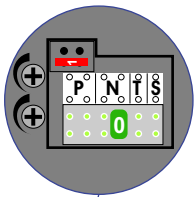

**== = systeemkabel**  
 Bij andere getwiste  
 kabel 66% afstand!  
 Bij ongetwiste kabel  
 max. 50 meter buiten-  
 post naar videofoon.  
 UTP op aanvraag.

nelec  
INTERCOM MADE EASY

Max. 100 meter systeem-  
kabel tot laatste videofoon

Max. 100 meter

Max. 2 meter

nelec  
INTERCOM MADE EASY