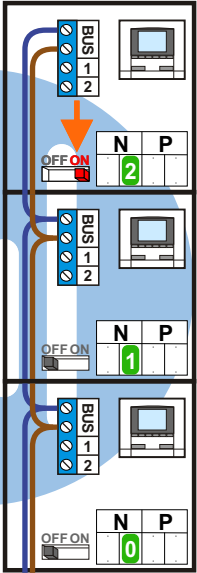

**== = systeemkabel**  
 Bij andere getwiste  
 kabel 66% afstand!  
 Bij ongetwiste kabel  
 max. 50 meter buiten-  
 post naar videofoon.  
 UTP op aanvraag.

nelec  
INTERCOM MADE EASY

Max. 100 meter systeem-  
kabel tot laatste videofoon

Max. 100 meter

Max. 2 meter

nelec  
INTERCOM MADE EASY