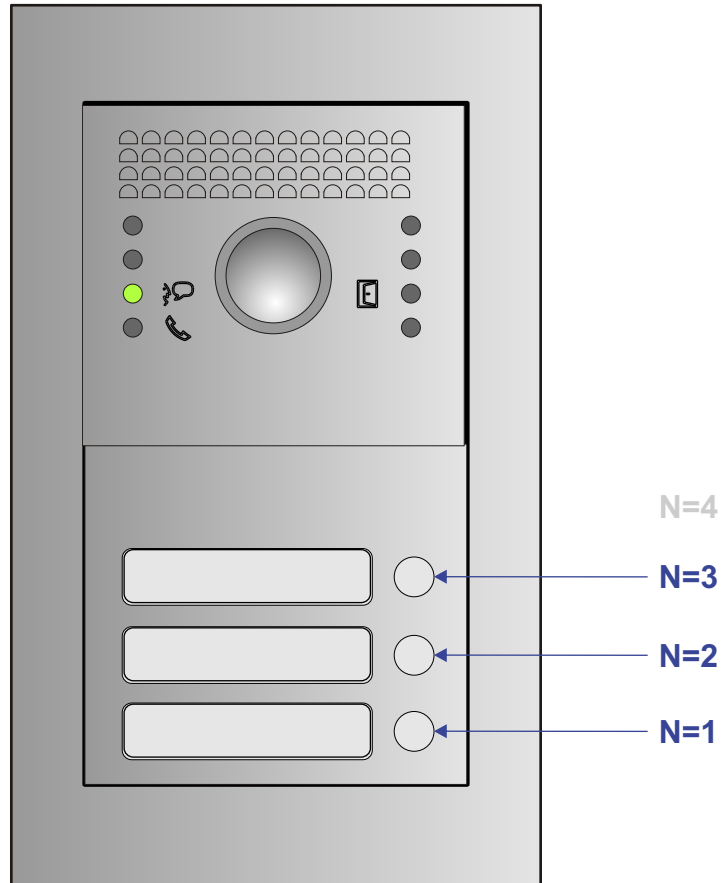

**== = systeemkabel**  
 Bij andere getwiste  
 kabel 66% afstand!  
 Bij ongetwiste kabel  
 max. 50 meter buiten-  
 post naar videofoon.  
 UTP op aanvraag.

nelec  
INTERCOM MADE EASY

Max. 100 meter systeem-  
kabel tot laatste videofoon

Max. 100 meter

Max. 2 meter

nelec  
INTERCOM MADE EASY