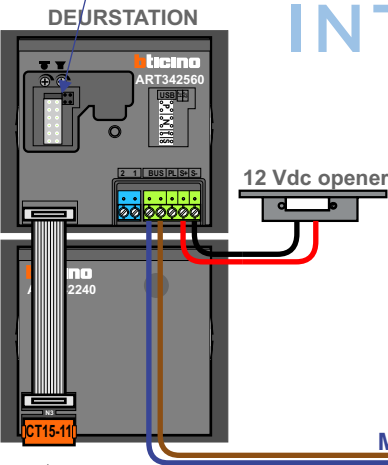

**== = systeemkabel**  
 Bij andere getwiste  
 kabel 66% afstand!  
 Bij ongetwiste kabel  
 max. 50 meter buiten-  
 post naar videofoon.  
 UTP op aanvraag.

nelec  
INTERCOM MADE EASY

Max. 100 meter systeem-  
kabel tot laatste videofoon

Max. 100 meter

Max. 2 meter

nelec  
INTERCOM MADE EASY