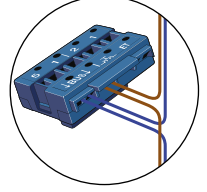

 = systeemkabel
Bij andere getwiste kabel 66% afstand!
Bij ongetwiste kabel max. 50 meter buitenpost naar videofoon.
UTP op aanvraag.

De aders van de bus moeten echt op de connector doorgelust worden!

nelec
INTERCOM MADE EASY

Max. 100 meter systeemkabel tot laatste videofoon

Max. 100 meter

Max. 2 meter

Huisnummer	N-Waarde
10	1
12	2
14	3
16	4
18	5
20	6
22	7
24	8
26	9
28	10
30	11
32	12
34	13

nelec
INTERCOM MADE EASY