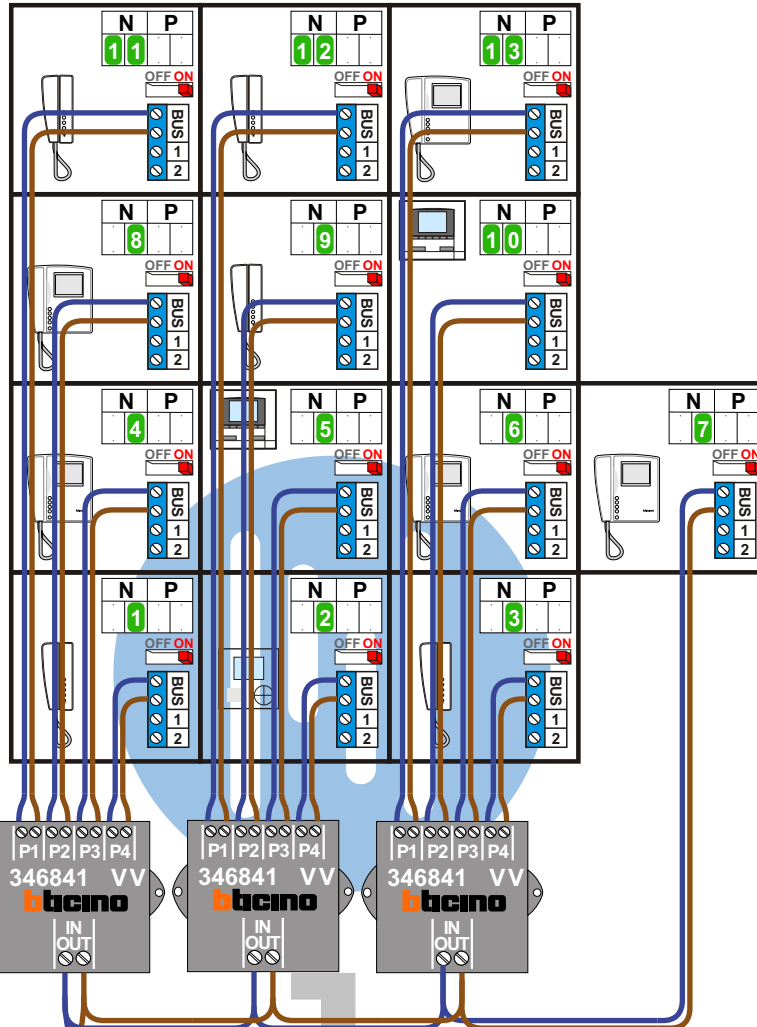

 = systeemkabel
Bij andere getwiste kabel 66% afstand!
Bij ongetwiste kabel max. 50 meter buitenpost naar videofoon.
UTP op aanvraag.

De aders van de bus moeten echt op de connector doorgelust worden!

nelec
INTERCOM MADE EASY

Max. 100 meter systeemkabel tot laatste videofoon

Max. 100 meter

Max. 2 meter

Huisnummer	N-Waarde
10	1
12	2
14	3
16	4
18	5
20	6
22	7
24	8
26	9
28	10
30	11
32	12
34	13

nelec
INTERCOM MADE EASY