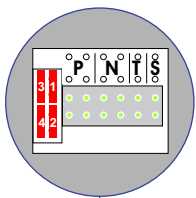

 = systeemkabel
Bij andere getwiste kabel 66% afstand!
Bij ongetwiste kabel max. 50 meter buitenpost naar videofoon.
UTP op aanvraag.

De aders van de bus moeten echt op de connector doorgelust worden!

nelec
INTERCOM MADE EASY

Max. 100 meter systeemkabel tot laatste videofoon

Max. 100 meter

Max. 2 meter

Huisnummer	N-Waarde
10	1
12	2
14	3
16	4
18	5
20	6
22	7
24	8
26	9
28	10
30	11
32	12
34	13

nelec
INTERCOM MADE EASY