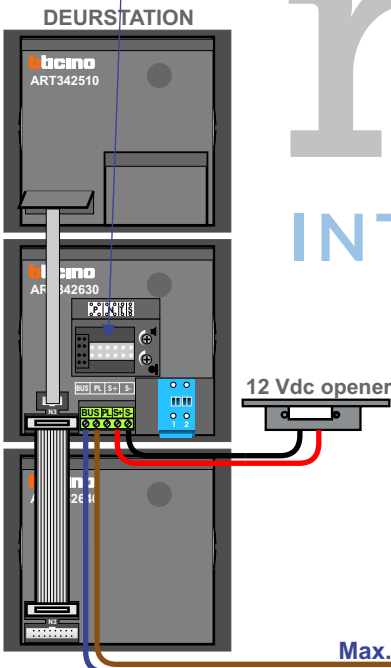

 = systeemkabel
Bij andere getwiste kabel 66% afstand!
Bij ongetwiste kabel max. 50 meter buitenpost naar videofoon.
UTP op aanvraag.

De aders van de bus moeten echt op de connector doorgelust worden!

nelec
INTERCOM MADE EASY

Max. 100 meter systeemkabel tot laatste videofoon

Max. 100 meter

Max. 2 meter

Huisnummer	N-Waarde
10	1
12	2
14	3
16	4
18	5
20	6
22	7
24	8
26	9
28	10
30	11
32	12
34	13

nelec
INTERCOM MADE EASY