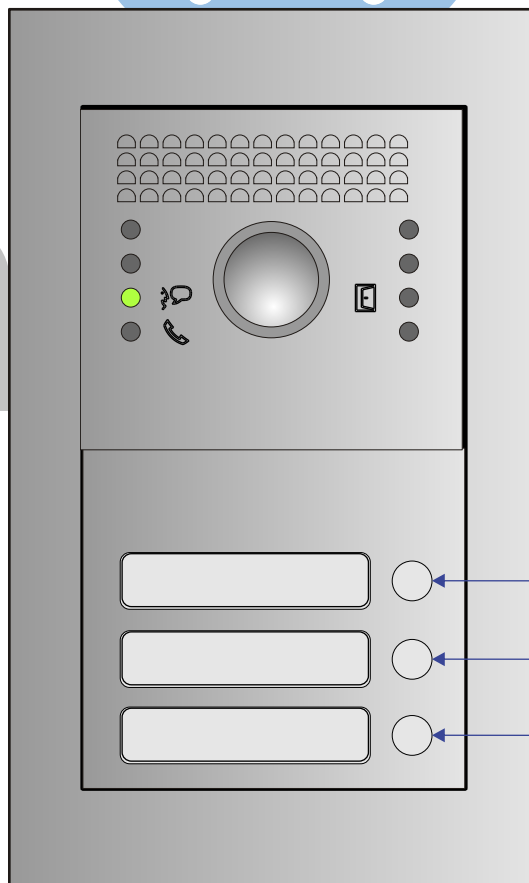

— = systeemkabel
 Bij andere getwiste kabel 66% afstand!
 Bij ongetwiste kabel max. 50 meter buitenpost naar videofoon.
 UTP op aanvraag.

BUITENPOST
KDV 1 drukker

N=2

N=1

BUITENPOST
3 drukkers

N=3

N=2

N=1

nelec
INTERCOM MADE EASY