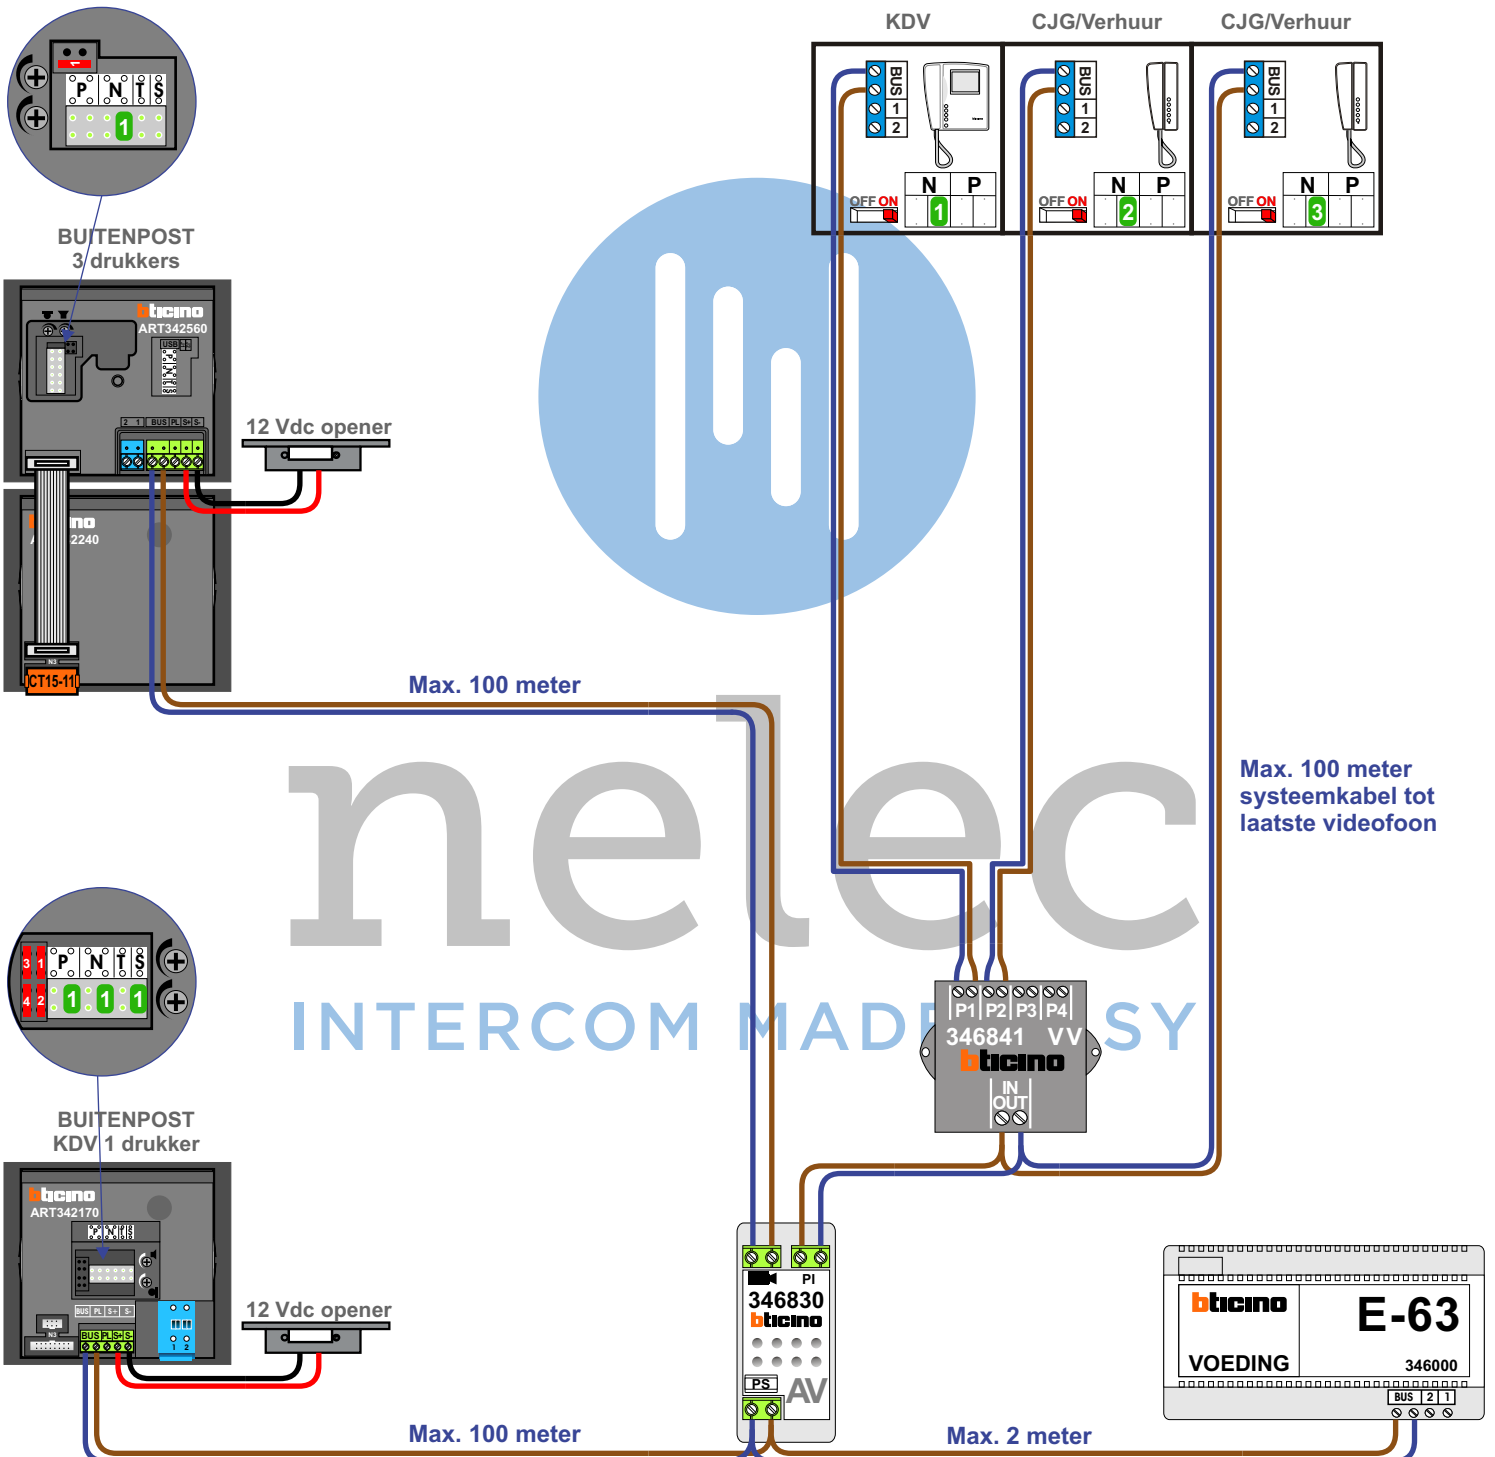

— = systeemkabel
 Bij andere getwiste kabel 66% afstand!
 Bij ongetwiste kabel max. 50 meter buitenpost naar videofoon.
 UTP op aanvraag.

BUITENPOST
KDV 1 drukker

N=2

N=1

BUITENPOST
3 drukkers

N=3

N=2

N=1

nelec
INTERCOM MADE EASY