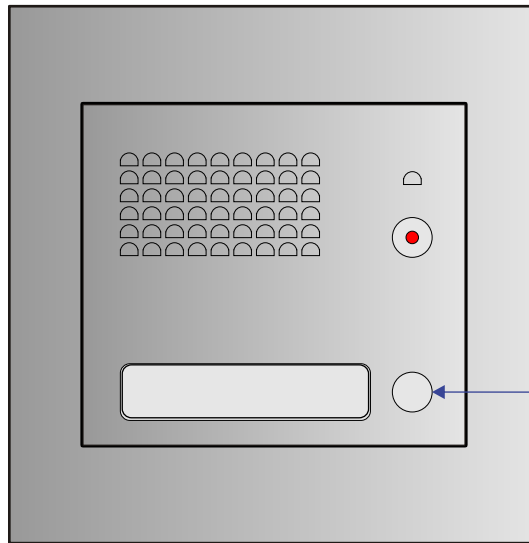

— = systeemkabel
 Bij andere getwiste kabel 66% afstand!
 Bij ongetwiste kabel max. 50 meter buitenpost naar videofoon.
 UTP op aanvraag.

BUITENPOST
KDV 1 drukker

N=2

N=1

BUITENPOST
3 drukkers

N=3

N=2

N=1

nelec
INTERCOM MADE EASY