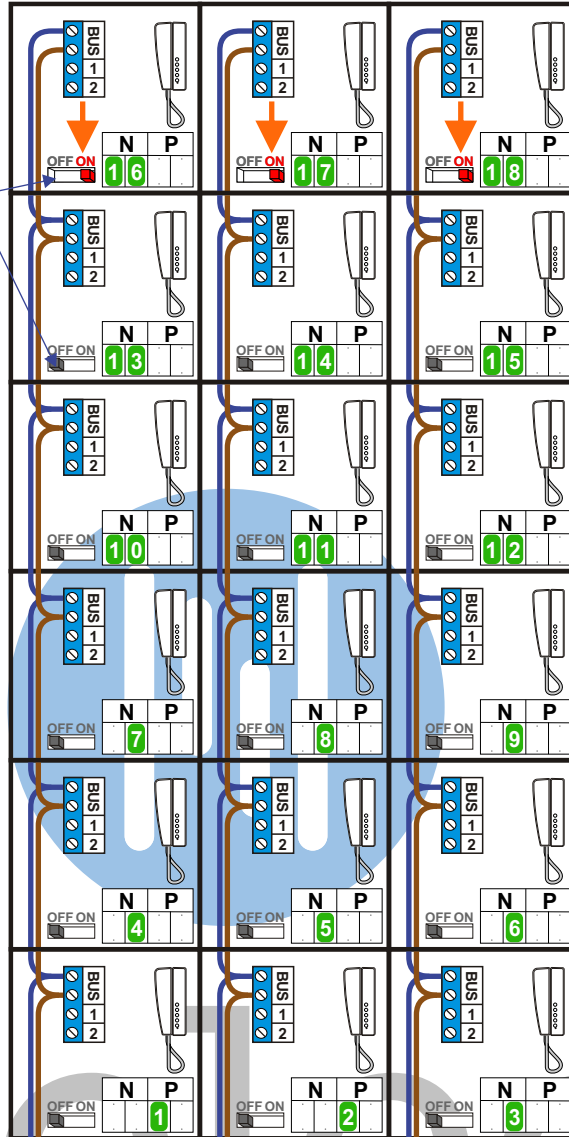

— = systeemkabel
 Bij kabel 2 x 1 mm²:
 180% afstand!
 Bij kabel 2 x 0,28 mm²:
 60% afstand!
 UTP op aanvraag.

Bij installatie zonder beeld niet nodig

Max. 250 meter systeemkabel tot laatste deurtelefoon

Max. 290 meter