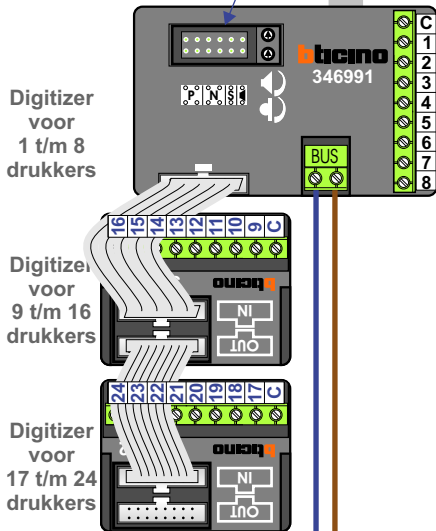

— = systeemkabel
 Bij kabel 2 x 1 mm²:
 180% afstand!
 Bij kabel 2 x 0,28 mm²:
 60% afstand!
 UTP op aanvraag.

Bij installatie zonder beeld niet nodig

Max. 250 meter systeemkabel tot laatste deurtelefoon

Max. 290 meter