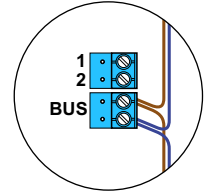

 = systeemkabel

Bij andere getwiste kabel 66% afstand!
Bij ongetwiste kabel max. 50 meter buitenpost naar videofoon.
UTP op aanvraag.

De aders van de bus moeten echt op de connector doorgelust worden!

12 Vdc opener

Max. 100 meter systeemkabel tot laatste videofoon

Max. 50 meter

Max. 2 meter

nelec
INTERCOM MADE EASY