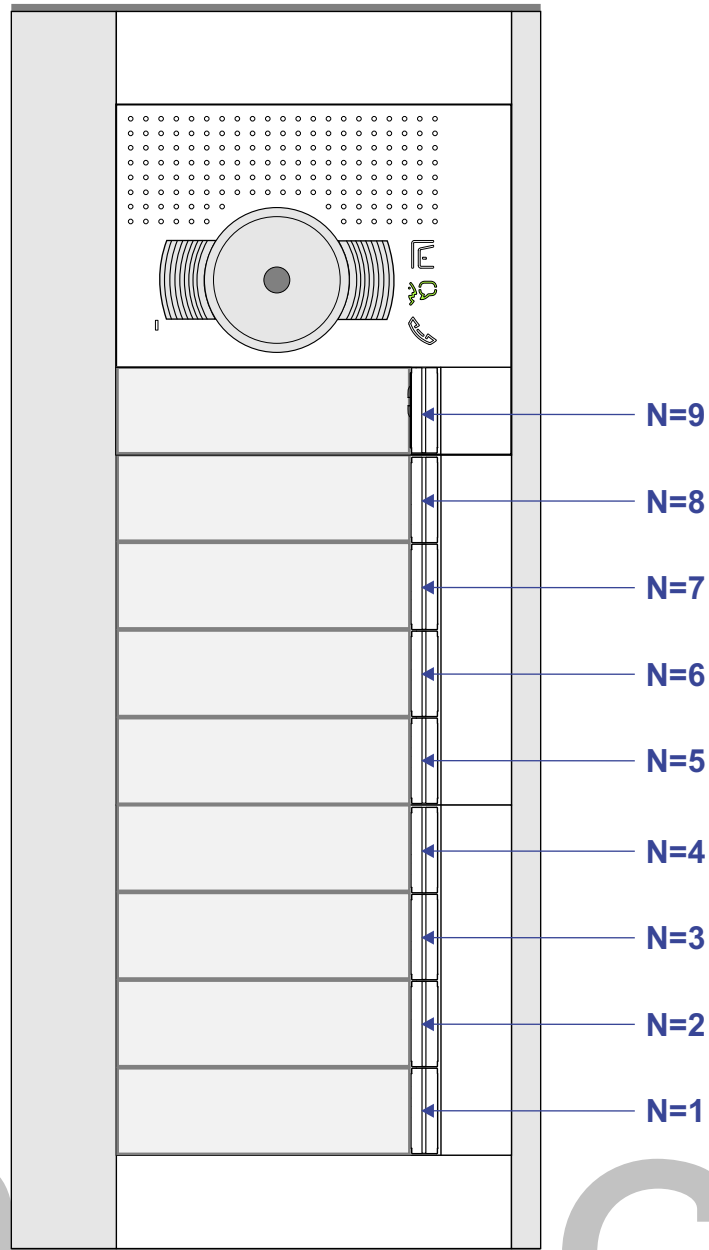

 = systeemkabel

Bij andere getwiste kabel 66% afstand!
Bij ongetwiste kabel max. 50 meter buitenpost naar videofoon.
UTP op aanvraag.

De aders van de bus moeten echt op de connector doorgelust worden!

12 Vdc opener

Max. 100 meter systeemkabel tot laatste videofoon

Max. 50 meter

Max. 2 meter

nelec
INTERCOM MADE EASY