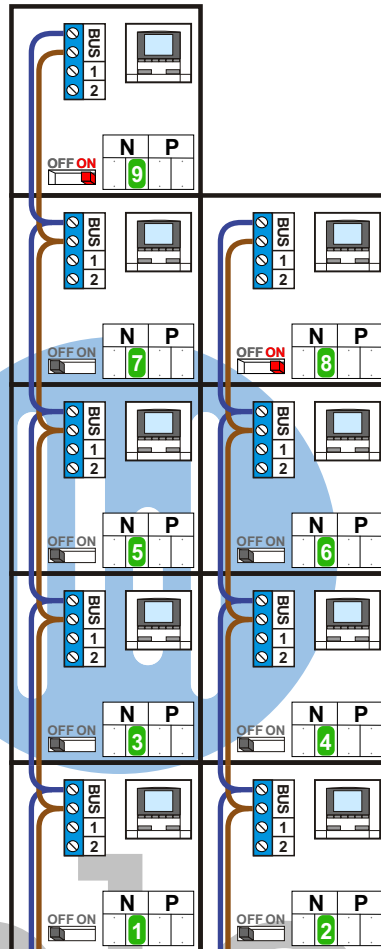

 = systeemkabel

Bij andere getwiste kabel 66% afstand!
Bij ongetwiste kabel max. 50 meter buitenpost naar videofoon.
UTP op aanvraag.

De aders van de bus moeten echt op de connector doorgelust worden!

12 Vdc opener

Max. 100 meter systeemkabel tot laatste videofoon

Max. 50 meter

Max. 2 meter

nelec
INTERCOM MADE EASY