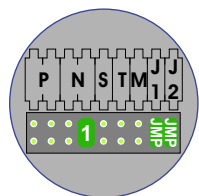

 = systeemkabel

Bij andere getwiste kabel 66% afstand!
Bij ongetwiste kabel max. 50 meter buitenpost naar videofoon.
UTP op aanvraag.

De aders van de bus moeten echt op de connector doorgelust worden!

12 Vdc opener

Max. 100 meter systeemkabel tot laatste videofoon

Max. 50 meter

Max. 2 meter

nelec
INTERCOM MADE EASY