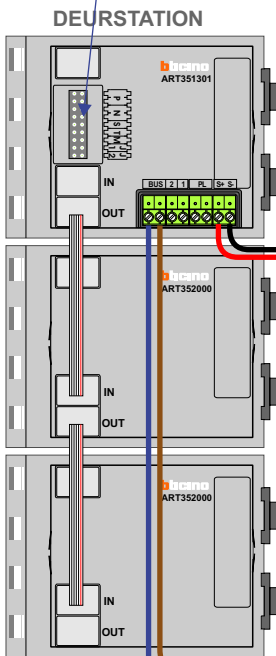

 = systeemkabel

Bij andere getwiste kabel 66% afstand!
Bij ongetwiste kabel max. 50 meter buitenpost naar videofoon.
UTP op aanvraag.

De aders van de bus moeten echt op de connector doorgelust worden!

12 Vdc opener

Max. 100 meter systeemkabel tot laatste videofoon

Max. 50 meter

Max. 2 meter

nelec
INTERCOM MADE EASY