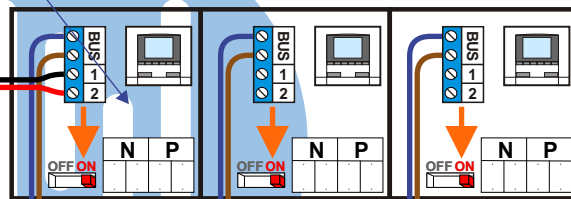

**— = systeemkabel**  
 Bij andere getwiste kabel 66% afstand!  
 Bij ongetwiste kabel max. 50 meter buitenpost naar videofoon.  
 UTP op aanvraag.

Verwijder jumper 1

gepolariseerd!

nelec  
INTERCOM MADE EASY

Max. 100 meter systeemkabel tot laatste videofoon

12 Vdc opener

Max. 100 meter

Max. 2 meter