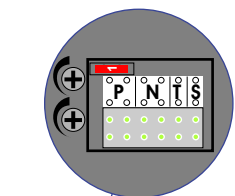

**— = systeemkabel**  
 Bij andere getwiste kabel 66% afstand!  
 Bij ongetwiste kabel max. 50 meter buitenpost naar videofoon.  
 UTP op aanvraag.

Verwijder jumper 1

gepolariseerd!

nelec  
INTERCOM MADE EASY

Max. 100 meter systeemkabel tot laatste videofoon

12 Vdc opener

Max. 100 meter

Max. 2 meter