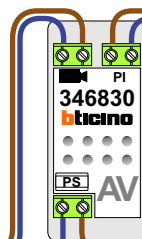

**— = systeemkabel**  
 Bij andere getwiste kabel 66% afstand!  
 Bij ongetwiste kabel max. 50 meter buitenpost naar videofoon.  
 UTP op aanvraag.

Verwijder jumper 1

gepolariseerd!

nelec  
INTERCOM MADE EASY

Max. 100 meter systeemkabel tot laatste videofoon

12 Vdc opener

Max. 100 meter

Max. 2 meter