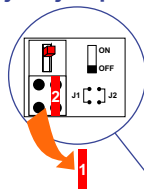

**— = systeemkabel**  
 Bij andere getwiste kabel 66% afstand!  
 Bij ongetwiste kabel max. 50 meter buitenpost naar videofoon.  
 UTP op aanvraag.

Verwijder jumper 1

gepolariseerd!

nelec  
INTERCOM MADE EASY

Max. 100 meter systeemkabel tot laatste videofoon

12 Vdc opener

Max. 100 meter

Max. 2 meter