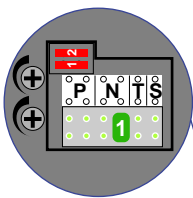

— = systeemkabel

Bij andere getwiste kabel **66%** afstand!
 Bij ongetwiste kabel **max. 50 meter** buitenpost naar videofoon.
 UTP op aanvraag.

Max. 100 meter systeemkabel tot laatste videofoon

Max. 100 meter

Max. 2 meter

nokje connector altijd binnenkant!

N-Waarde	Huisnummer
1	181
2	183
3	185
4	187
5	189
6	191
7	193
8	195
9	197
10	199
11	201
12	203
13	205
14	207
15	209
16	211
17	213