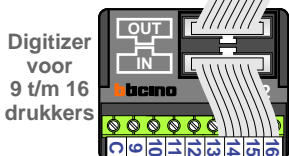

— = systeemkabel

Bij andere getwiste kabel **66%** afstand!
 Bij ongetwiste kabel **max. 50 meter** buitenpost naar videofoon.
 UTP op aanvraag.

Max. 100 meter systeemkabel tot laatste videofoon

Max. 100 meter

Max. 2 meter

nokje connector altijd binnenkant!

N-Waarde	Huisnummer
1	181
2	183
3	185
4	187
5	189
6	191
7	193
8	195
9	197
10	199
11	201
12	203
13	205
14	207
15	209
16	211
17	213