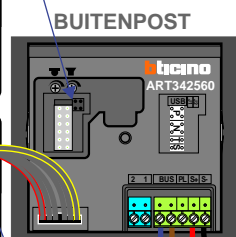

— = systeemkabel

Bij andere getwiste kabel **66%** afstand!
 Bij ongetwiste kabel **max. 50 meter** buitenpost naar videofoon.
 UTP op aanvraag.

Max. 100 meter systeemkabel tot laatste videofoon

Max. 100 meter

Max. 2 meter

nokje connector altijd binnenkant!

N-Waarde	Huisnummer
1	181
2	183
3	185
4	187
5	189
6	191
7	193
8	195
9	197
10	199
11	201
12	203
13	205
14	207
15	209
16	211
17	213