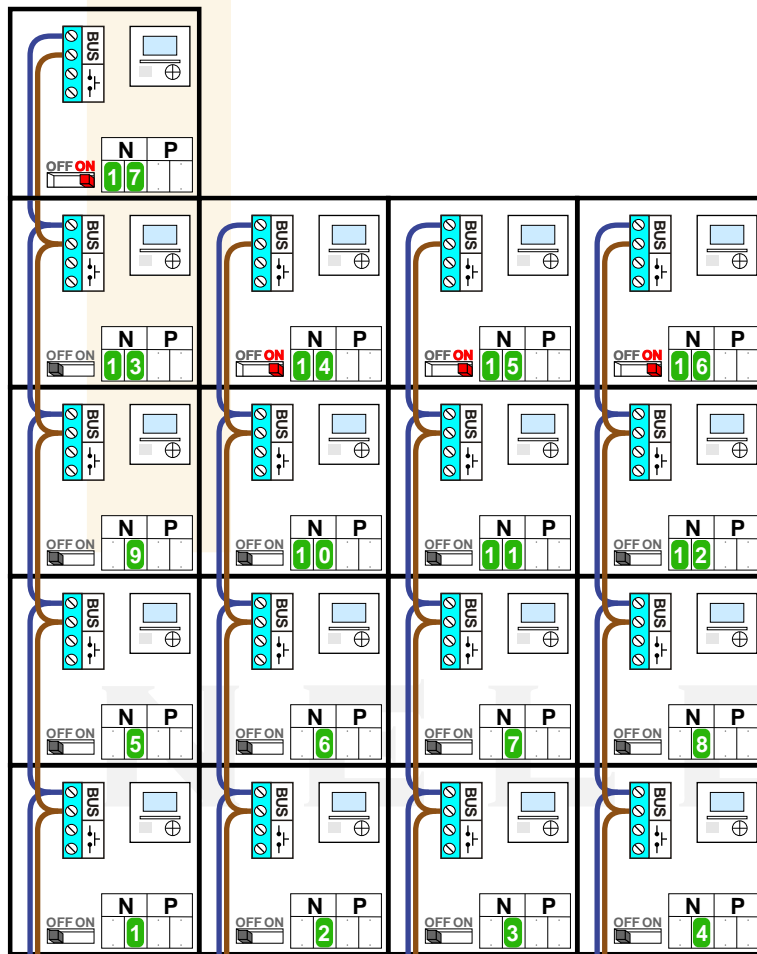

— = systeemkabel

Bij andere getwiste kabel **66%** afstand!
 Bij ongetwiste kabel **max. 50 meter** buitenpost naar videofoon.
 UTP op aanvraag.

Max. 100 meter systeemkabel tot laatste videofoon

Max. 100 meter

Max. 2 meter

nokje connector altijd binnenkant!

N-Waarde	Huisnummer
1	181
2	183
3	185
4	187
5	189
6	191
7	193
8	195
9	197
10	199
11	201
12	203
13	205
14	207
15	209
16	211
17	213