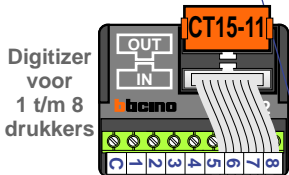

— = systeemkabel

Bij andere getwiste kabel **66%** afstand!
 Bij ongetwiste kabel **max. 50 meter** buitenpost naar videofoon.
 UTP op aanvraag.

Max. 100 meter systeemkabel tot laatste videofoon

Max. 100 meter

Max. 2 meter

nokje connector altijd binnenkant!

N-Waarde	Huisnummer
1	181
2	183
3	185
4	187
5	189
6	191
7	193
8	195
9	197
10	199
11	201
12	203
13	205
14	207
15	209
16	211
17	213