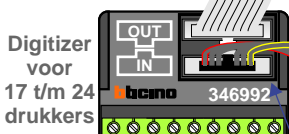

— = systeemkabel

Bij andere getwiste kabel **66%** afstand!
 Bij ongetwiste kabel **max. 50 meter** buitenpost naar videofoon.
 UTP op aanvraag.

Max. 100 meter systeemkabel tot laatste videofoon

Max. 100 meter

Max. 2 meter

nokje connector altijd binnenkant!

N-Waarde	Huisnummer
1	181
2	183
3	185
4	187
5	189
6	191
7	193
8	195
9	197
10	199
11	201
12	203
13	205
14	207
15	209
16	211
17	213