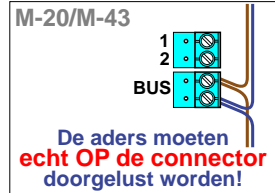

— = systeemkabel

Bij andere getwiste kabel **66%** afstand!
 Bij ongetwiste kabel **max. 50 meter** buitenpost naar videofoon.
 UTP op aanvraag.

Max. 100 meter systeemkabel tot laatste videofoon

Max. 100 meter

Max. 2 meter

nokje connector altijd binnenkant!

N-Waarde	Huisnummer
1	181
2	183
3	185
4	187
5	189
6	191
7	193
8	195
9	197
10	199
11	201
12	203
13	205
14	207
15	209
16	211
17	213