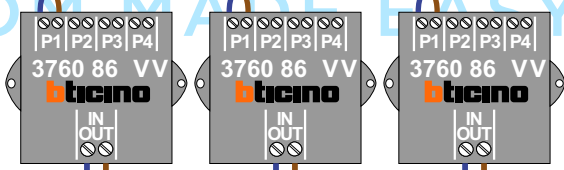

— = systeemkabel
 Bij andere getwiste kabel **66%** afstand!
 Bij ongetwiste kabel **max. 50 meter** buitenpost naar videofoon.
 UTP op aanvraag.

Max. 100 meter systeemkabel tot laatste videofoon

Max. 50 meter

Max. 2 meter

Naar pagina 2

Van pagina 1