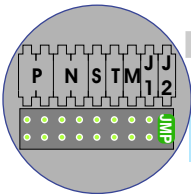

— = systeemkabel
 Bij andere getwiste kabel **66%** afstand!
 Bij ongetwiste kabel **max. 50 meter** buitenpost naar videofoon.
 UTP op aanvraag.

Max. 100 meter systeemkabel tot laatste videofoon

Max. 50 meter

Max. 2 meter

Naar pagina 2

Van pagina 1