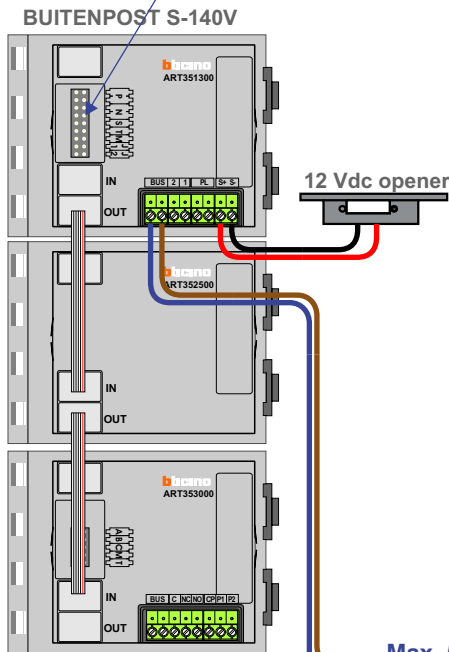

— = systeemkabel
 Bij andere getwiste kabel **66%** afstand!
 Bij ongetwiste kabel **max. 50 meter** buitenpost naar videofoon.
 UTP op aanvraag.

Max. 100 meter systeemkabel tot laatste videofoon

Max. 50 meter

Max. 2 meter

Naar pagina 2

Van pagina 1