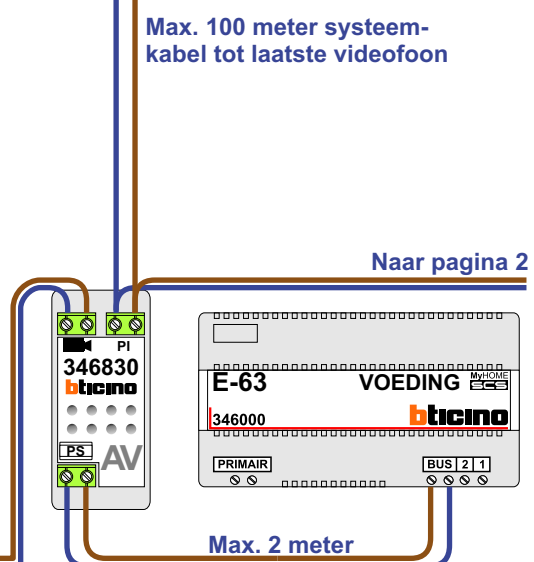

— = systeemkabel
 Bij andere getwiste kabel **66%** afstand!
 Bij ongetwiste kabel **max. 50 meter** buitenpost naar videofoon.
 UTP op aanvraag.

Max. 100 meter systeemkabel tot laatste videofoon

Max. 50 meter

Max. 2 meter

Naar pagina 2

Van pagina 1