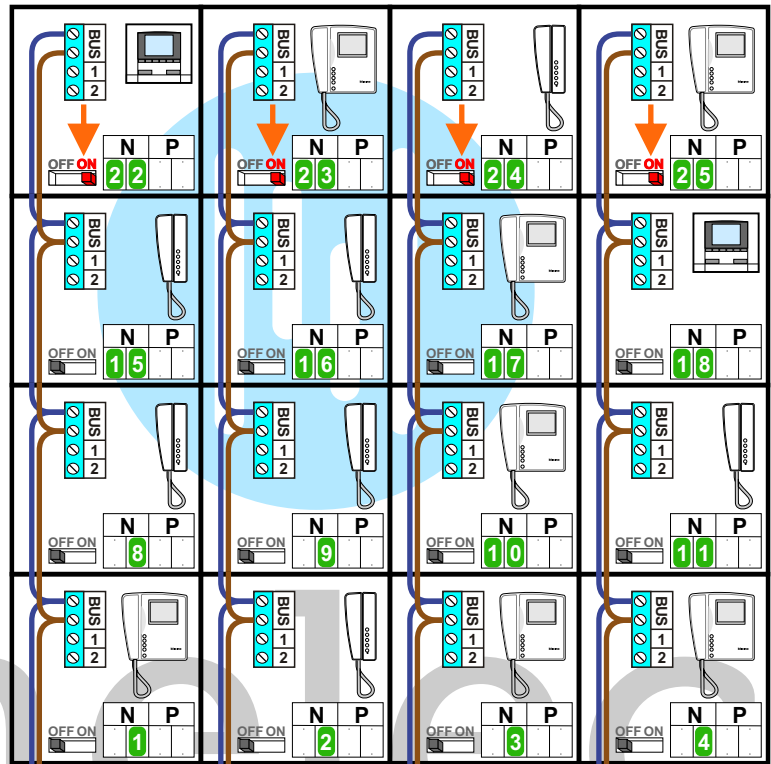

— = systeemkabel
 Bij andere getwiste kabel **66%** afstand!
 Bij ongetwiste kabel **max. 50 meter** buitenpost naar videofoon.
 UTP op aanvraag.

Max. 100 meter systeemkabel tot laatste videofoon

Max. 50 meter

Max. 2 meter

Naar pagina 2

Van pagina 1