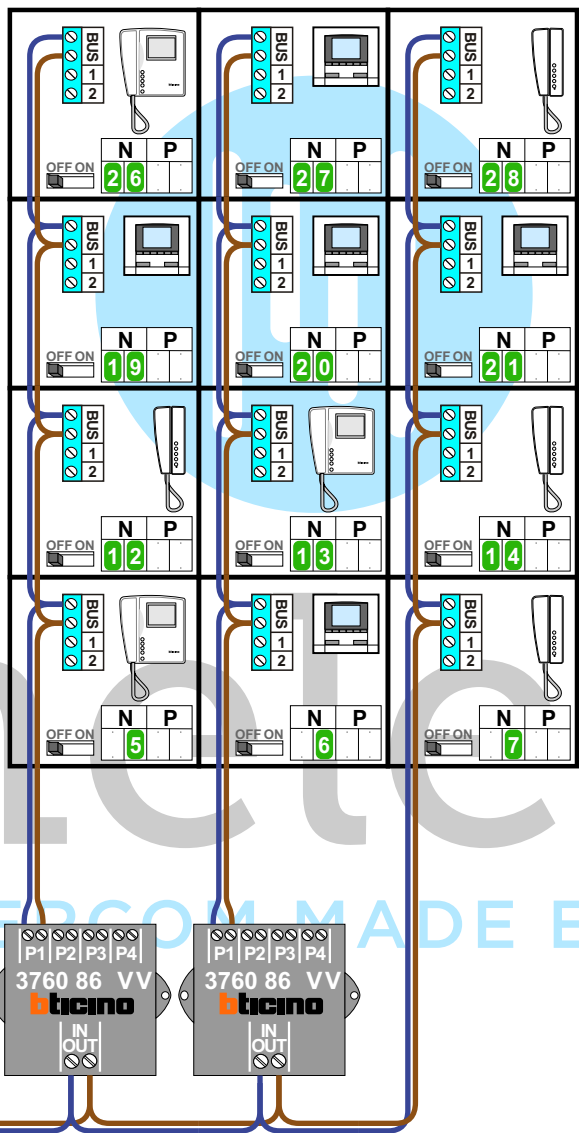

— = systeemkabel
 Bij andere getwiste kabel **66%** afstand!
 Bij ongetwiste kabel **max. 50 meter** buitenpost naar videofoon.
 UTP op aanvraag.

Max. 100 meter systeemkabel tot laatste videofoon

Max. 50 meter

Max. 2 meter

Naar pagina 2

Van pagina 1