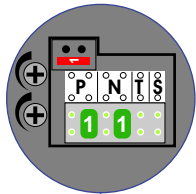

— = systeemkabel
Bij andere getwiste kabel 66% afstand!
Bij ongetwiste kabel max. 50 meter buitenpost naar videofoon.
UTP op aanvraag.

Max. 100 meter systeemkabel tot laatste videofoon

DEURSTATION

Pot.vrij contact tbv deuropener

Max. 100 meter

Max. 2 meter

plus voeding camera
min voeding camera
kern coax
mantel coax

Max. 100 meter

INTERCOM MADE EASY

12 Vdc opener

Digitizer voor 1 t/m 8 drukkers

Max. 290 meter

DEURSTATION

12 Vdc opener