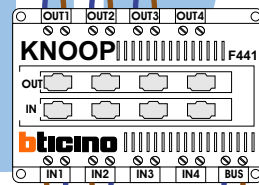

— = systeemkabel
 Bij andere getwiste kabel 66% afstand!
 Bij ongetwiste kabel max. 50 meter buitenpost naar videofoon.
 UTP op aanvraag.

Max. 100 meter systeemkabel tot laatste videofoon

DEURSTATION

Pot.vrij contact tbv deuropener

Max. 100 meter

Max. 2 meter

plus voeding camera
 min voeding camera
 kern coax
 mantel coax

Max. 100 meter

INTERCOM MADE EASY

12 Vdc opener

Digitizer voor 1 t/m 8 drukkers

Max. 290 meter