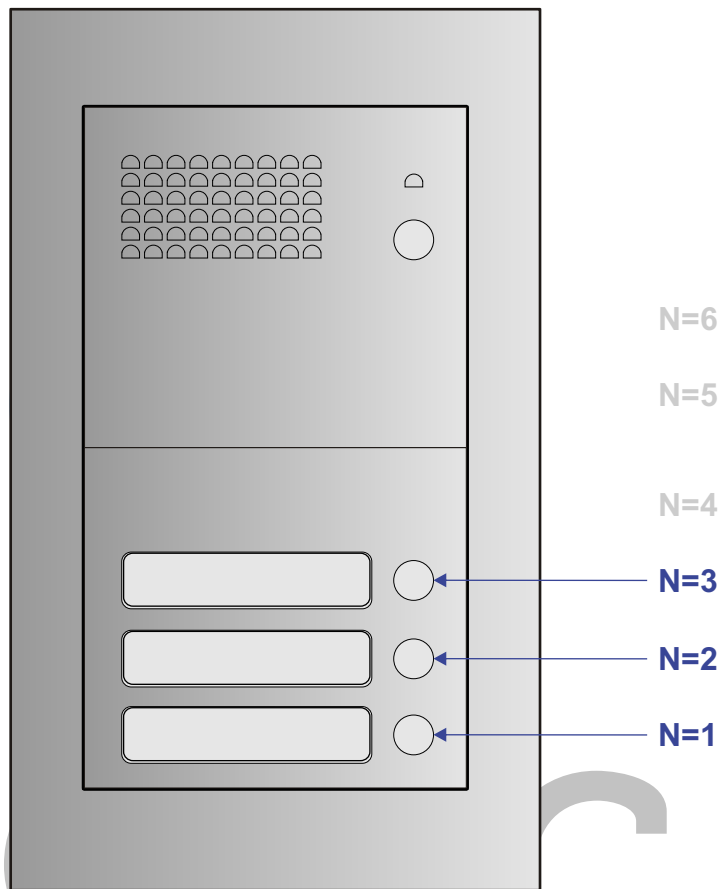

— = systeemkabel
 Bij andere getwiste kabel 66% afstand!
 Bij ongetwiste kabel max. 50 meter buitenpost naar videofoon.
 UTP op aanvraag.

Max. 100 meter systeemkabel tot laatste videofoon

DEURSTATION

Pot.vrij contact tbv deuropener

Max. 100 meter

Max. 2 meter

plus voeding camera
 min voeding camera
 kern coax
 mantel coax

Max. 100 meter

INTERCOM MADE EASY

12 Vdc opener

Digitizer voor 1 t/m 8 drukkers

Max. 290 meter

DEURSTATION

12 Vdc opener

nelec

INTERCOM MADE EASY

nelec
INTERCOM MADE EASY