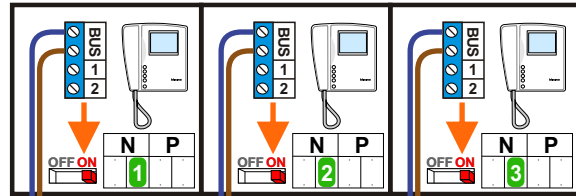

— = systeemkabel
 Bij andere getwiste kabel 66% afstand!
 Bij ongetwiste kabel max. 50 meter buitenpost naar videofoon.
 UTP op aanvraag.

Max. 100 meter systeemkabel tot laatste videofoon

DEURSTATION

Pot.vrij contact tbv deuropener

Max. 100 meter

Max. 2 meter

plus voeding camera
 min voeding camera
 kern coax
 mantel coax

Max. 100 meter

INTERCOM MADE EASY

12 Vdc opener

Digitizer voor 1 t/m 8 drukkers

Max. 290 meter

DEURSTATION

12 Vdc opener

nelec

INTERCOM MADE EASY

nelec
INTERCOM MADE EASY