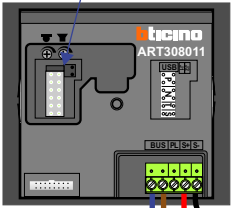

— = systeemkabel
 Bij andere getwiste kabel 66% afstand!
 Bij ongetwiste kabel max. 50 meter buitenpost naar videofoon.
 UTP op aanvraag.

Max. 100 meter systeemkabel tot laatste videofoon

DEURSTATION

Pot.vrij contact tbv deuropener

Max. 100 meter

Max. 2 meter

plus voeding camera
 min voeding camera
 kern coax
 mantel coax

Max. 100 meter

INTERCOM MADE EASY

12 Vdc opener

Digitizer voor 1 t/m 8 drukkers

Max. 290 meter

DEURSTATION

12 Vdc opener

nelec

INTERCOM MADE EASY

nelec
INTERCOM MADE EASY