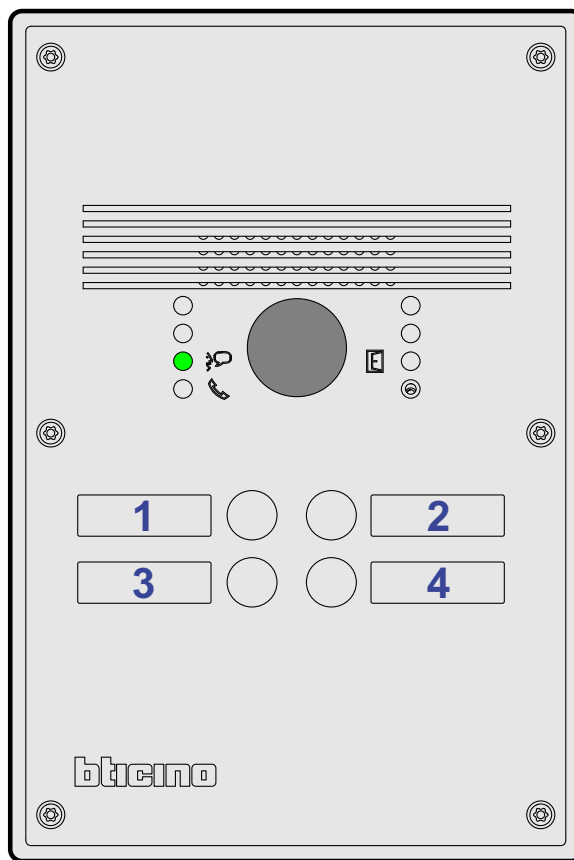

— = systeemkabel
 Bij andere getwiste kabel 66% afstand!
 Bij ongetwiste kabel max. 50 meter buitenpost naar videofoon.
 UTP op aanvraag.

Max. 100 meter systeemkabel tot laatste videofoon

DEURSTATION

Pot.vrij contact tbv deuropener

Max. 100 meter

Max. 2 meter

plus voeding camera
 min voeding camera
 kern coax
 mantel coax

Max. 100 meter

INTERCOM MADE EASY

12 Vdc opener

Digitizer voor 1 t/m 8 drukkers

Max. 290 meter

DEURSTATION

12 Vdc opener

nelec

INTERCOM MADE EASY

nelec
INTERCOM MADE EASY