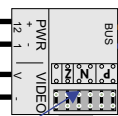

— = systeemkabel
 Bij andere getwiste kabel 66% afstand!
 Bij ongetwiste kabel max. 50 meter buitenpost naar videofoon.
 UTP op aanvraag.

Max. 100 meter systeemkabel tot laatste videofoon

DEURSTATION

Pot.vrij contact tbv deuropener

Max. 100 meter

Max. 2 meter

plus voeding camera
 min voeding camera
 kern coax
 mantel coax

Max. 100 meter

INTERCOM MADE EASY

12 Vdc opener

Digitizer voor 1 t/m 8 drukkers

Max. 290 meter