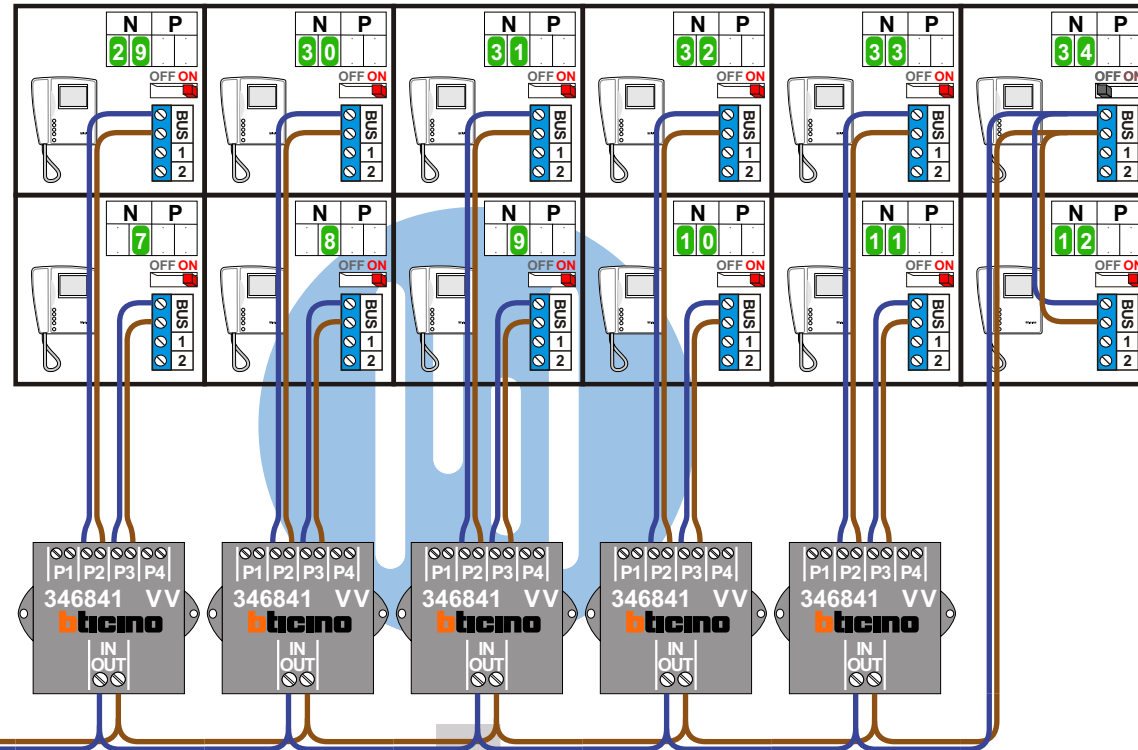

De VV zitten in de woningen op de tweede woonlaag

Naar pagina 3

Max. 100 meter systeemkabel tot laatste videofoon

De aders van de bus moeten echt op de connector doorgelust worden!

nelec
INTERCOM MADE EASY

gepolariseerd!

Max. 2 meter

Naar pagina 1

De VV zitten in de
woningen op de
tweede woonlaag

De VV zitten in de woningen op de tweede woonlaag

De aders van de bus moeten echt op de connector doorgelust worden!

Van pagina 3

nelec
INTERCOM MADE EASY