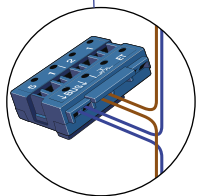

De VV zitten in de woningen op de tweede woonlaag

Naar pagina 3

Max. 100 meter systeemkabel tot laatste videofoon

De aders van de bus moeten echt op de connector doorgelust worden!

nelec
INTERCOM MADE EASY

gepolariseerd!

Max. 2 meter

Naar pagina 1

De VV zitten in de
woningen op de
tweede woonlaag

De VV zitten in de woningen op de tweede woonlaag

De aders van de bus moeten echt op de connector doorgelust worden!

Van pagina 3

nelec
INTERCOM MADE EASY