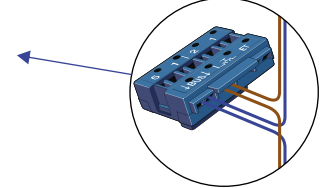

De VV zitten in de woningen op de tweede woonlaag

Naar pagina 3

Max. 100 meter systeemkabel tot laatste videofoon

De aders van de bus moeten echt op de connector doorgelust worden!

nelec
INTERCOM MADE EASY

gepolariseerd!

Max. 2 meter

Naar pagina 1

De VV zitten in de
woningen op de
tweede woonlaag

De VV zitten in de woningen op de tweede woonlaag

De aders van de bus moeten echt op de connector doorgelust worden!

Van pagina 3

nelec
INTERCOM MADE EASY