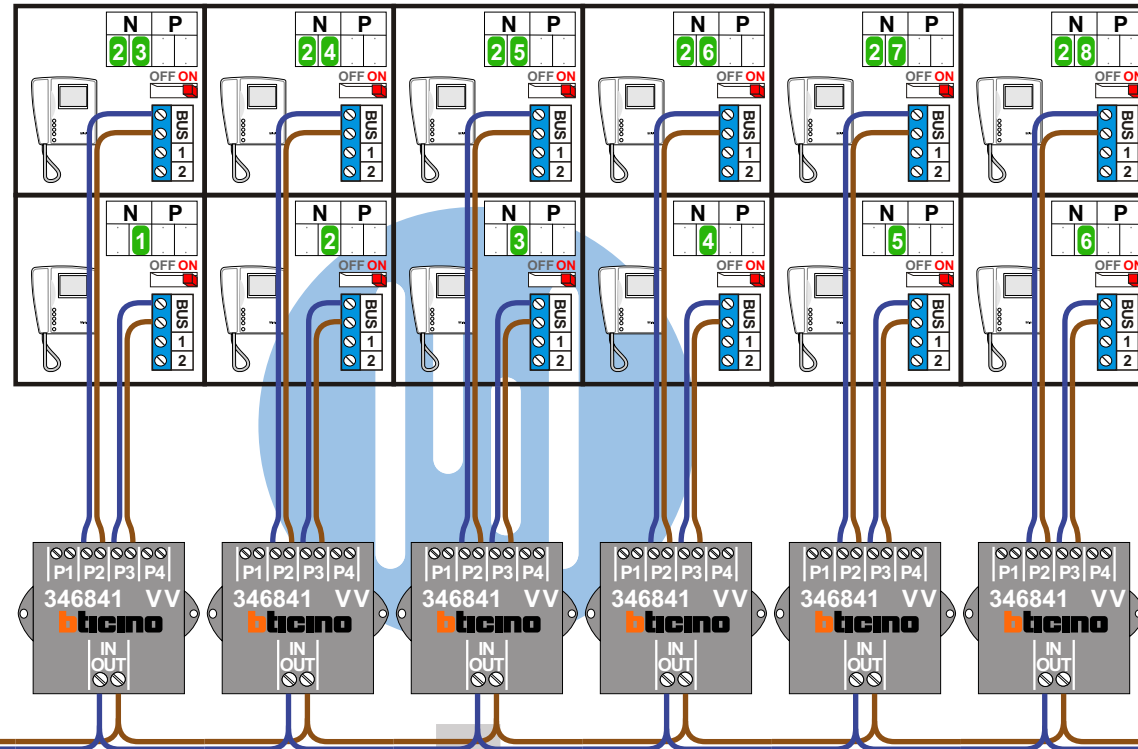

De VV zitten in de woningen op de tweede woonlaag

Naar pagina 3

Max. 100 meter systeemkabel tot laatste videofoon

De aders van de bus moeten echt op de connector doorgelust worden!

nelec
INTERCOM MADE EASY

gepolariseerd!

Max. 2 meter

Naar pagina 1

De VV zitten in de
woningen op de
tweede woonlaag

De VV zitten in de woningen op de tweede woonlaag

De aders van de bus moeten echt op de connector doorgelust worden!

Van pagina 3

nelec
INTERCOM MADE EASY