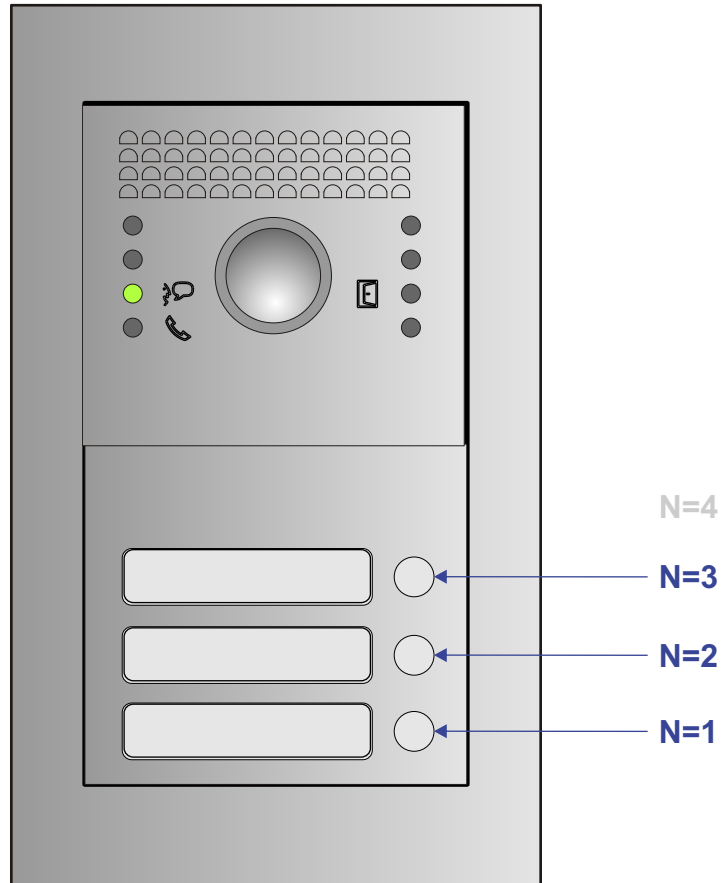

 = systeemkabel

Bij andere getwiste kabel 66% afstand!
Bij ongetwiste kabel max. 50 meter buitenpost naar videofoon.
UTP op aanvraag.

M-10/M-10C

De aders moeten echt OP de connector doorgelust worden!

Max. 100 meter systeemkabel tot laatste videofoon

nelec
INTERCOM MADE EASY

Max. 2 meter

nelec
INTERCOM MADE EASY