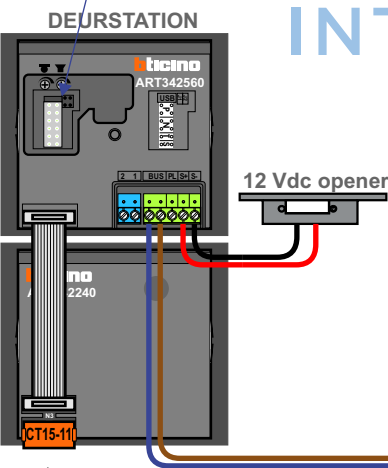

 = systeemkabel

Bij andere getwiste kabel 66% afstand!
Bij ongetwiste kabel max. 50 meter buitenpost naar videofoon.
UTP op aanvraag.

M-10/M-10C

De aders moeten echt OP de connector doorgelust worden!

Max. 100 meter systeemkabel tot laatste videofoon

nelec
INTERCOM MADE EASY

Max. 2 meter

nelec
INTERCOM MADE EASY