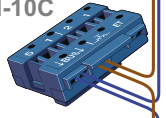

 = systeemkabel

Bij andere getwiste kabel 66% afstand!
Bij ongetwiste kabel max. 50 meter buitenpost naar videofoon.
UTP op aanvraag.

M-10/M-10C

De aders moeten echt OP de connector doorgelust worden!

Max. 100 meter systeemkabel tot laatste videofoon

nelec
INTERCOM MADE EASY

Max. 2 meter

nelec
INTERCOM MADE EASY