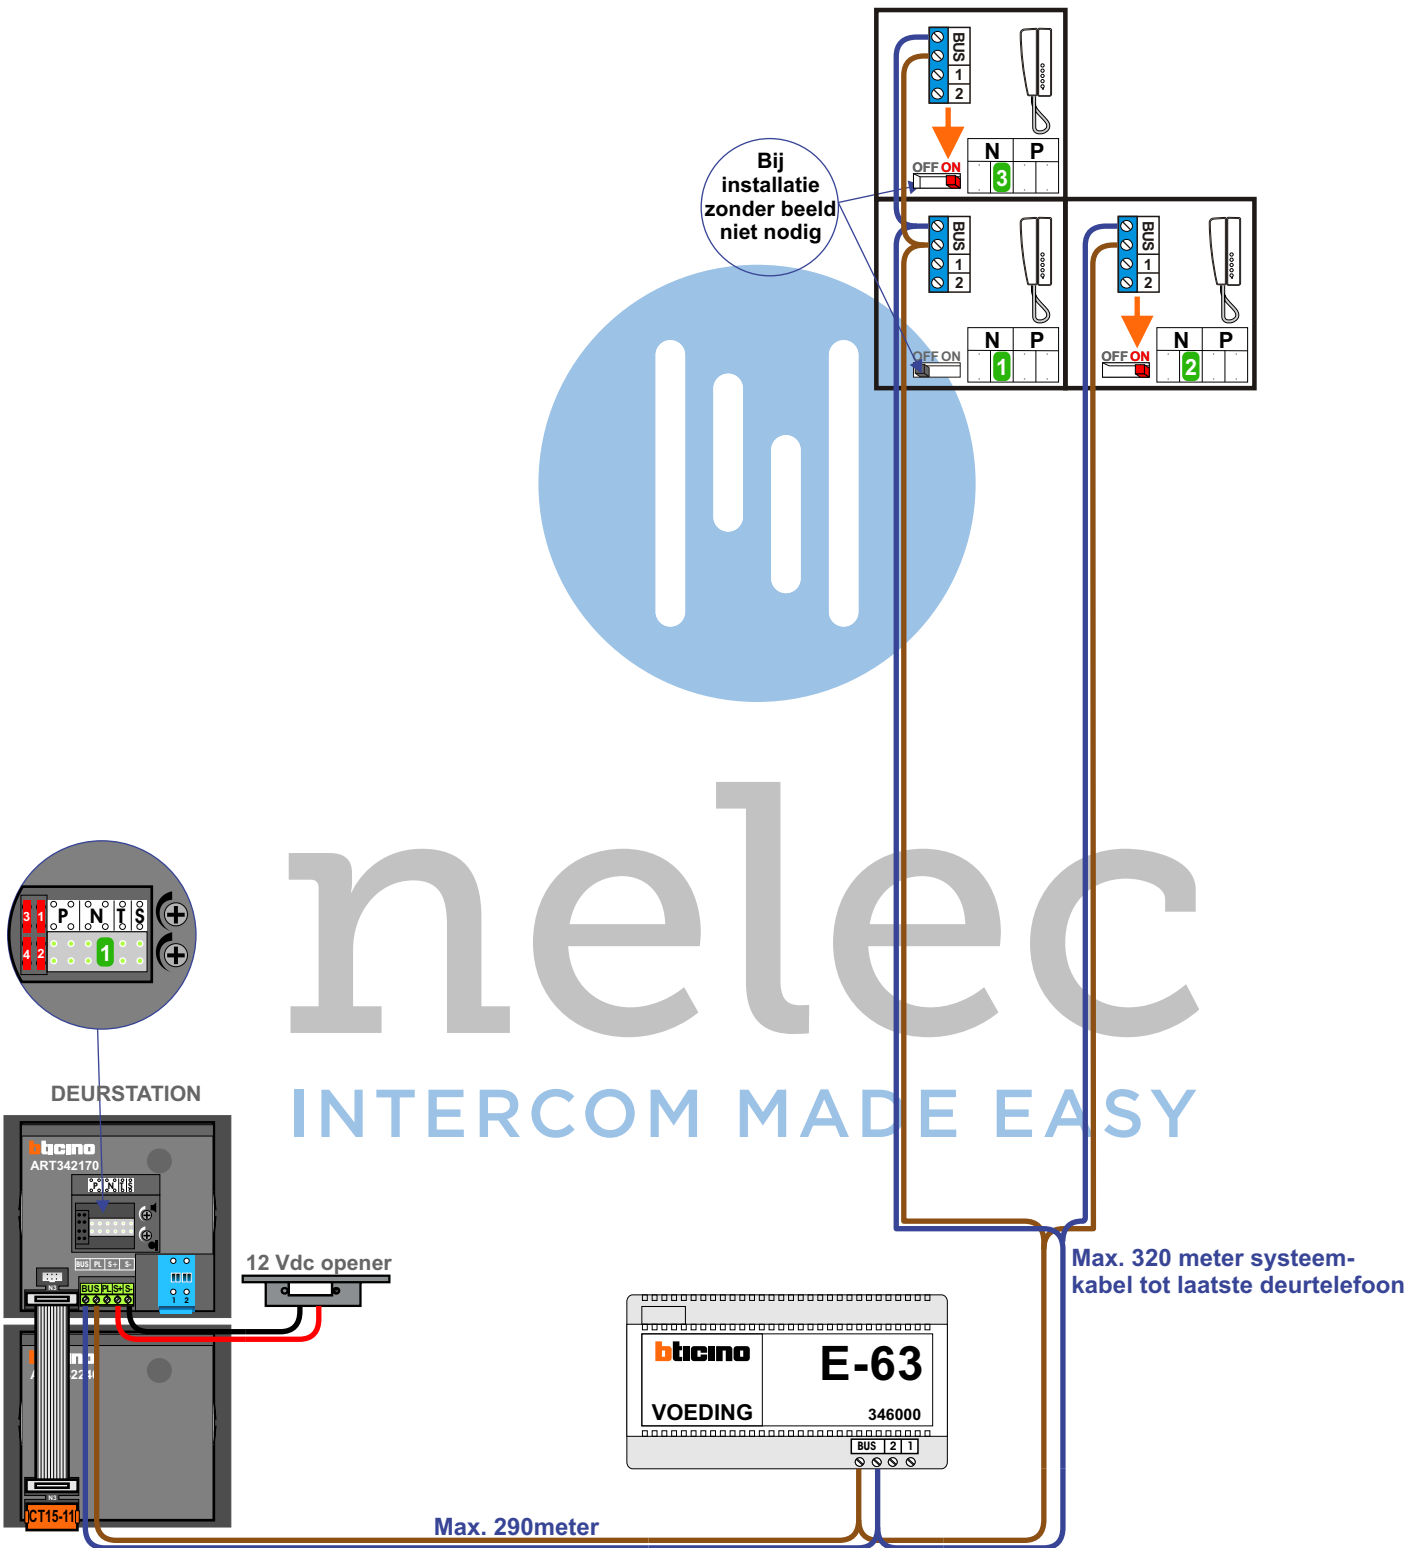

— = systeemkabel
 Bij kabel 2 x 1 mm²:
 180% afstand!
 Bij kabel 2 x 0,28 mm²:
 60% afstand!
 UTP op aanvraag.

N=6

N=5

N=4

N=3

N=2

N=1

nelec