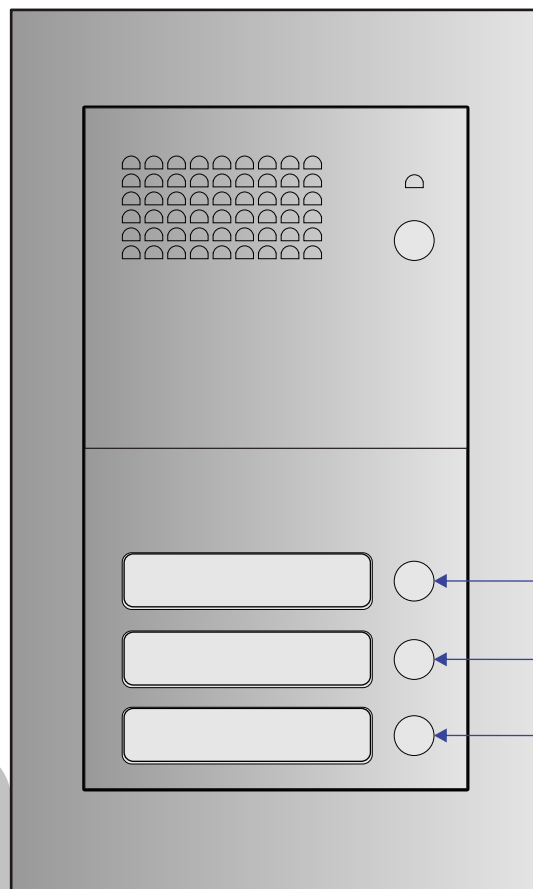

— = systeemkabel
 Bij kabel 2 x 1 mm²:
 180% afstand!
 Bij kabel 2 x 0,28 mm²:
 60% afstand!
 UTP op aanvraag.

N=6

N=5

N=4

N=3

N=2

N=1

nelec