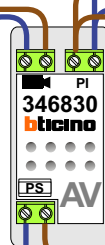

— = systeemkabel
 Bij andere getwiste kabel 66% afstand!
 Bij ongetwiste kabel max. 50 meter buitenpost naar videfoon.
 UTP op aanvraag.

De aders van de bus moeten echt op de connector doorgelust worden!

De VV 346841 zijn nog niet gemonteerd, wanneer er een videfoon geplaatst gaat worden moet er in alle onderste woningen een VV komen.

Max. 100 meter

Max. 2 meter

Naar pagina 2

De aders van de bus moeten echt op de connector doorgelust worden!