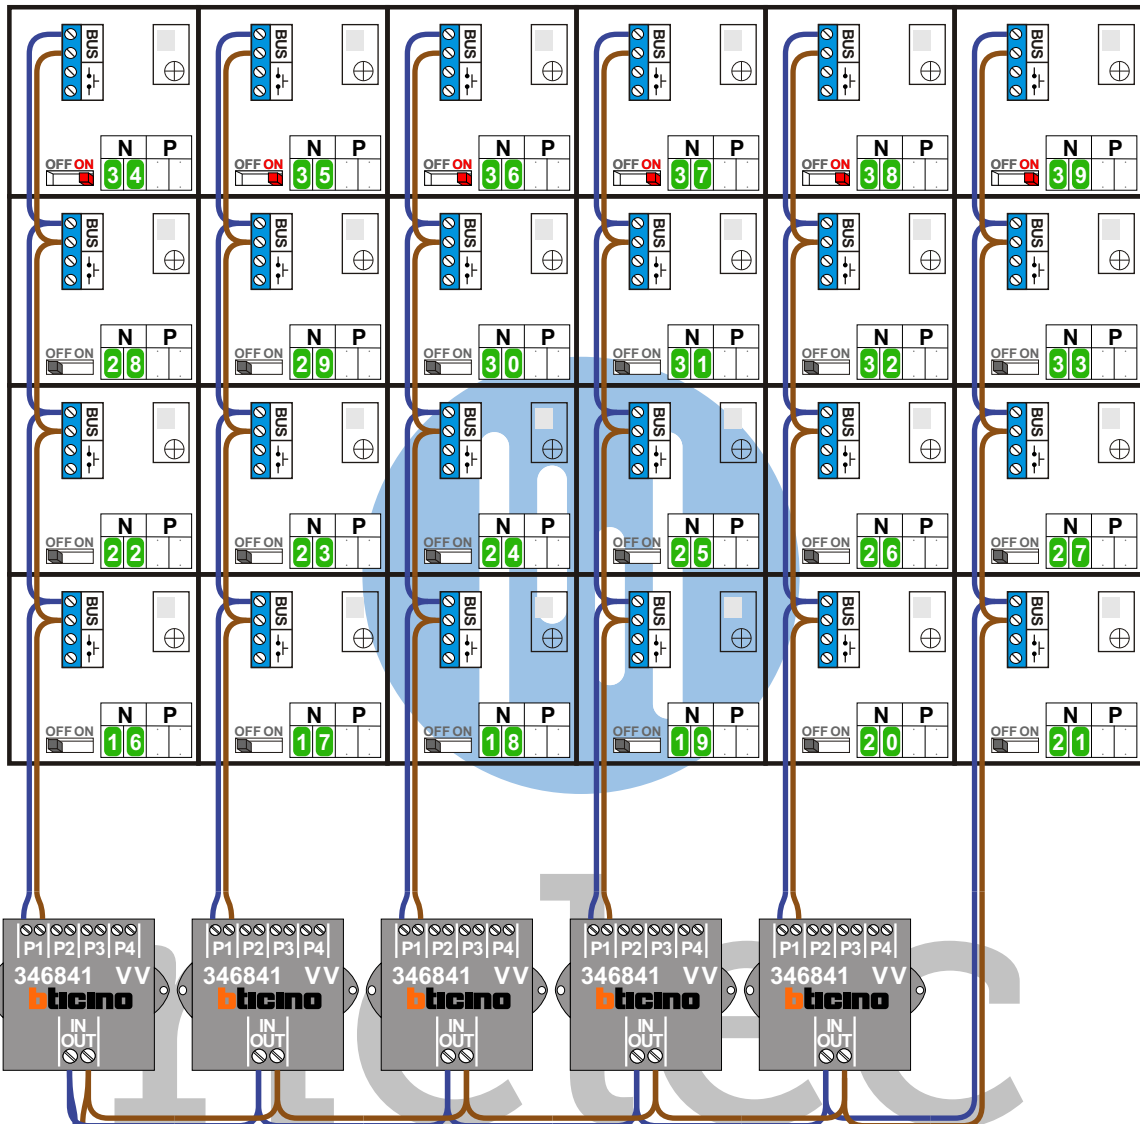

— = systeemkabel
 Bij andere getwiste kabel 66% afstand!
 Bij ongetwiste kabel max. 50 meter buitenpost naar videfoon.
 UTP op aanvraag.

De aders van de bus moeten echt op de connector doorgelust worden!

De VV 346841 zijn nog niet gemonteerd, wanneer er een videfoon geplaatst gaat worden moet er in alle onderste woningen een VV komen.

Max. 100 meter

Max. 2 meter

Naar pagina 2

De aders van de bus moeten echt op de connector doorgelust worden!

Van pagina 1

De VV 346841 zijn nog niet gemonteerd, wanneer er een videofoon geplaatst gaat worden moet er in alle onderste woningen een VV komen.