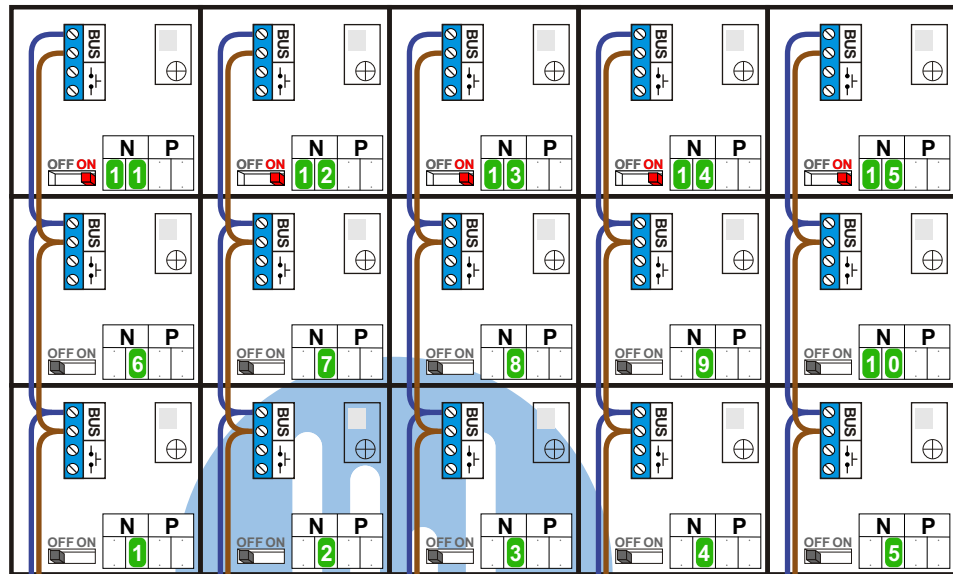

— = systeemkabel
 Bij andere getwiste kabel 66% afstand!
 Bij ongetwiste kabel max. 50 meter buitenpost naar videfoon.
 UTP op aanvraag.

De aders van de bus moeten echt op de connector doorgelust worden!

De VV 346841 zijn nog niet gemonteerd, wanneer er een videfoon geplaatst gaat worden moet er in alle onderste woningen een VV komen.

Max. 100 meter

Max. 2 meter

Naar pagina 2

De aders van de bus moeten echt op de connector doorgelust worden!

Van pagina 1

De VV 346841 zijn nog niet gemonteerd, wanneer er een videofoon geplaatst gaat worden moet er in alle onderste woningen een VV komen.