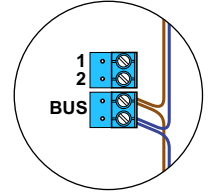

— = systeemkabel
 Bij andere getwiste kabel 66% afstand!
 Bij ongetwiste kabel max. 50 meter buitenpost naar videfoon.
 UTP op aanvraag.

De aders van de bus moeten echt op de connector doorgelust worden!

De VV 346841 zijn nog niet gemonteerd, wanneer er een videfoon geplaatst gaat worden moet er in alle onderste woningen een VV komen.

Max. 100 meter

Max. 2 meter

Naar pagina 2

De aders van de bus moeten echt op de connector doorgelust worden!