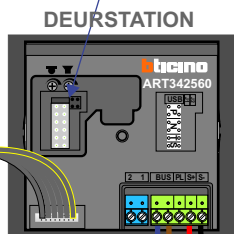

— = systeemkabel
 Bij andere getwiste kabel 66% afstand!
 Bij ongetwiste kabel max. 50 meter buitenpost naar videfoon.
 UTP op aanvraag.

De aders van de bus moeten echt op de connector doorgelust worden!

De VV 346841 zijn nog niet gemonteerd, wanneer er een videfoon geplaatst gaat worden moet er in alle onderste woningen een VV komen.

Max. 100 meter

Max. 2 meter

Naar pagina 2

De aders van de bus moeten echt op de connector doorgelust worden!