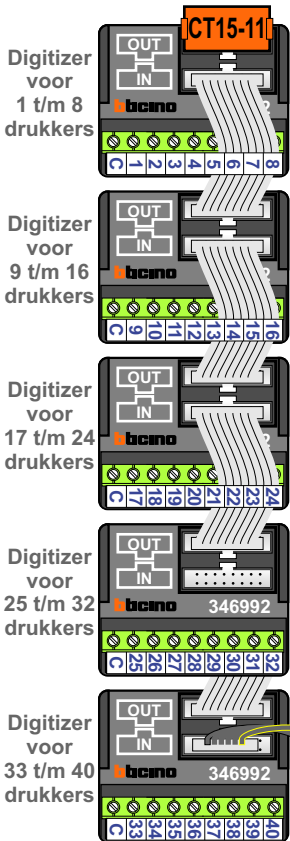

— = systeemkabel
 Bij andere getwiste kabel 66% afstand!
 Bij ongetwiste kabel max. 50 meter buitenpost naar videfoon.
 UTP op aanvraag.

De aders van de bus moeten echt op de connector doorgelust worden!

De VV 346841 zijn nog niet gemonteerd, wanneer er een videfoon geplaatst gaat worden moet er in alle onderste woningen een VV komen.

Max. 100 meter

Max. 2 meter

Naar pagina 2

De aders van de bus moeten echt op de connector doorgelust worden!

Van pagina 1

De VV 346841 zijn nog niet gemonteerd, wanneer er een videofoon geplaatst gaat worden moet er in alle onderste woningen een VV komen.