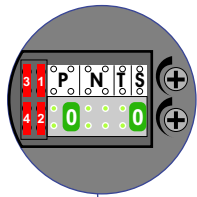

— = systeemkabel
 Bij andere getwiste kabel 66% afstand!
 Bij ongetwiste kabel max. 50 meter buitenpost naar videofoon.
 UTP op aanvraag.

DEURSTATION

Max. 320 meter systeemkabel tot laatste deurelfoon

DEURSTATION