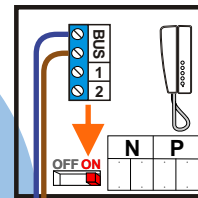

— = systeemkabel
 Bij andere getwiste kabel 66% afstand!
 Bij ongetwiste kabel max. 50 meter buitenpost naar videofoon.
 UTP op aanvraag.

DEURSTATION

Max. 320 meter systeemkabel tot laatste deurelfoon

DEURSTATION