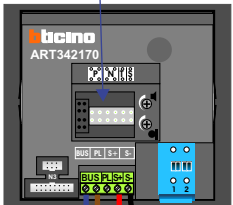

— = systeemkabel
 Bij andere getwiste kabel 66% afstand!
 Bij ongetwiste kabel max. 50 meter buitenpost naar videofoon.
 UTP op aanvraag.

DEURSTATION

Max. 320 meter systeemkabel tot laatste deurelfoon

DEURSTATION