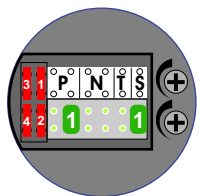

— = systeemkabel
 Bij andere getwiste kabel 66% afstand!
 Bij ongetwiste kabel max. 50 meter buitenpost naar videofoon.
 UTP op aanvraag.

DEURSTATION

Max. 320 meter systeemkabel tot laatste deurelfoon

DEURSTATION