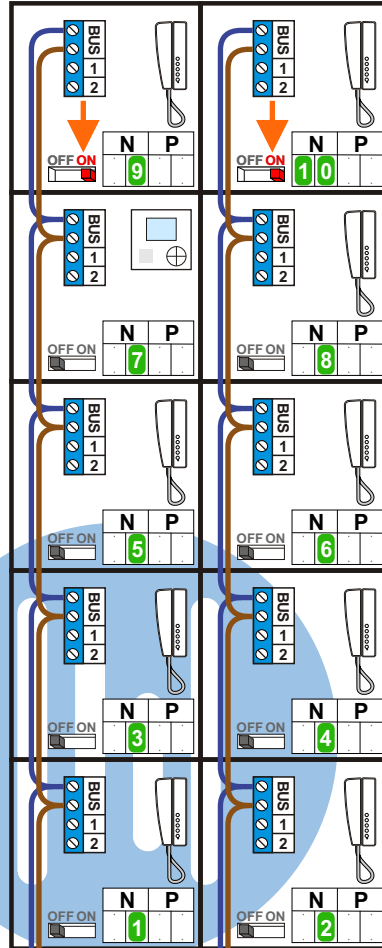

 = systeemkabel
 Bij andere getwiste kabel 66% afstand!
 Bij ongetwiste kabel max. 50 meter buitenpost naar videofoon.
 UTP op aanvraag.

Max. 100 meter systeemkabel tot laatste videofoon

Max. 2 meter