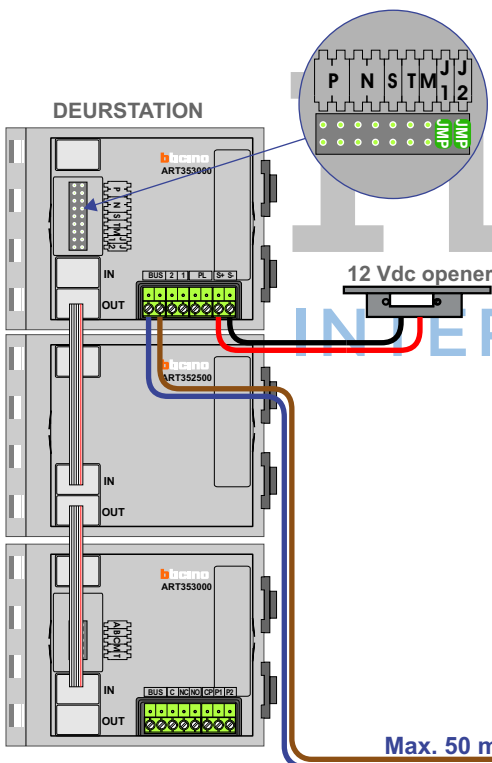

 = systeemkabel
 Bij andere getwiste kabel 66% afstand!
 Bij ongetwiste kabel max. 50 meter buitenpost naar videofoon.
 UTP op aanvraag.

Max. 100 meter systeemkabel tot laatste videofoon

Max. 2 meter