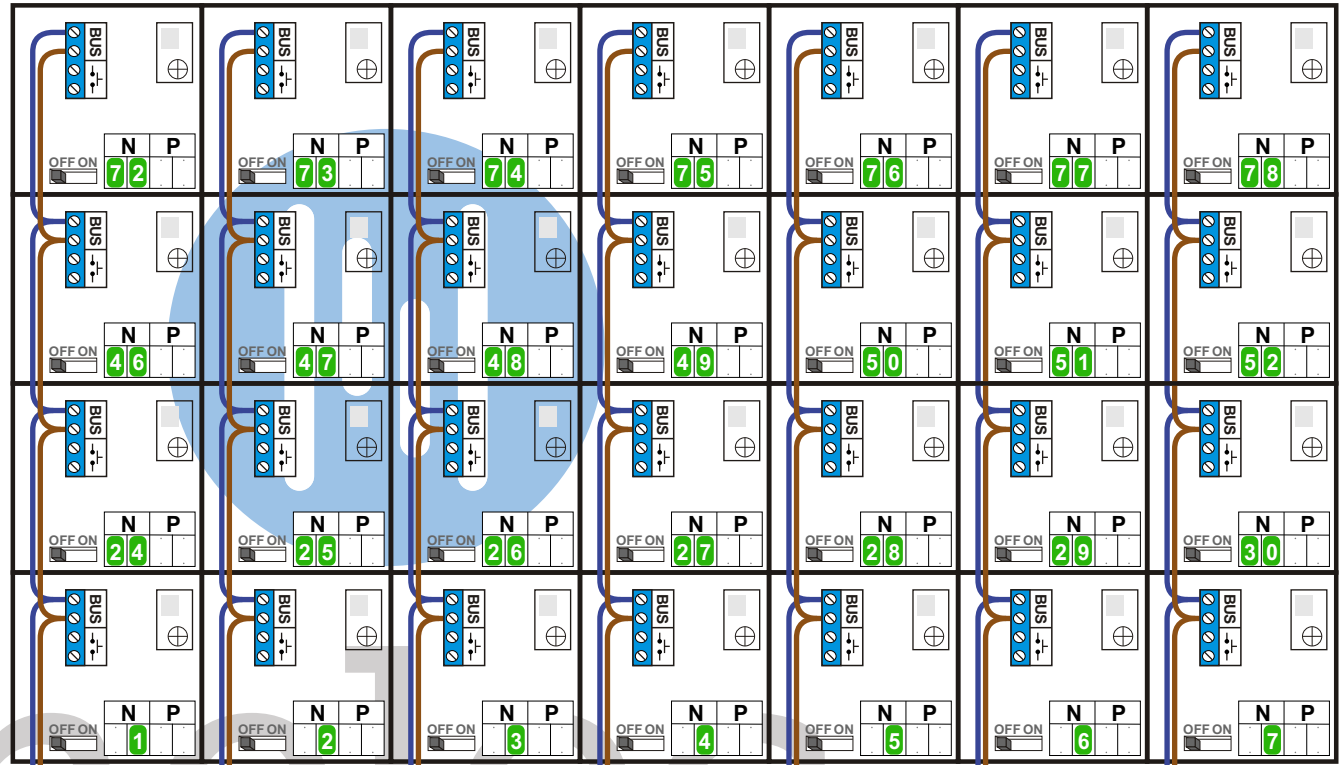

— = systeemkabel
 Bij andere getwiste kabel 66% afstand!
 Bij ongetwiste kabel max. 50 meter buitenpost naar videofoon.
 UTP op aanvraag.

Pot.vrij contact
 tbv deuropener

Max. 290 meter

INTERCOM MADE EASY

Max. 320 meter
systeemkabel tot
laatste deurtelefoon

INTERCOM MADE EASY

Huisnummer	N-Waarde	Huisnummer	N-Waarde
1	1	201	46
2	2	202	47
3	23	203	48
4	3	205	49
5	4	206	50
6	5	207	51
7	6	208	52
8	7	209	53
9	8	210	54
10	9	211	55
11	10	212	56
12	11	213	57
13	12	214	58
14	13	215	59
15	14	216	60
16	15	217	61
17	16	218	62
18	17	219	63
19	18	220	64
20	19	221	65
21	20	222	66
22	21	223	67
23	22	224	68
101	81	225	69
102	82	226	70
103	83	227	71
104	84	301	72
105	24	302	73
106	25	303	74
107	26	304	75
108	27	305	76
109	28	306	77
110	29	307	78
111	30	308	79
112	31	309	80
113	32	85	85
114	33		
115	34		
116	35		
117	36		
118	37		
119	38		
120	39		
121	40		
122	41		
123	42		
124	43		
125	44		
126	45		