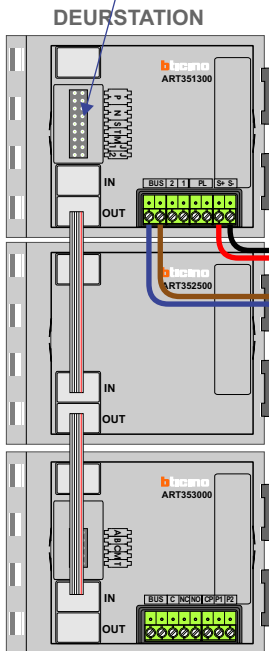

— = systeemkabel
 Bij andere getwiste kabel 66% afstand!
 Bij ongetwiste kabel max. 50 meter buitenpost naar videofoon.
 UTP op aanvraag.

Pot.vrij contact
 tbv deuropener

Max. 290 meter

INTERCOM MADE EASY

Max. 320 meter
systeemkabel tot
laatste deurtelefoon

INTERCOM MADE EASY

Huisnummer	N-Waarde	Huisnummer	N-Waarde
1	1	201	46
2	2	202	47
3	23	203	48
4	3	205	49
5	4	206	50
6	5	207	51
7	6	208	52
8	7	209	53
9	8	210	54
10	9	211	55
11	10	212	56
12	11	213	57
13	12	214	58
14	13	215	59
15	14	216	60
16	15	217	61
17	16	218	62
18	17	219	63
19	18	220	64
20	19	221	65
21	20	222	66
22	21	223	67
23	22	224	68
101	81	225	69
102	82	226	70
103	83	227	71
104	84	301	72
105	24	302	73
106	25	303	74
107	26	304	75
108	27	305	76
109	28	306	77
110	29	307	78
111	30	308	79
112	31	309	80
113	32	85	85
114	33		
115	34		
116	35		
117	36		
118	37		
119	38		
120	39		
121	40		
122	41		
123	42		
124	43		
125	44		
126	45		