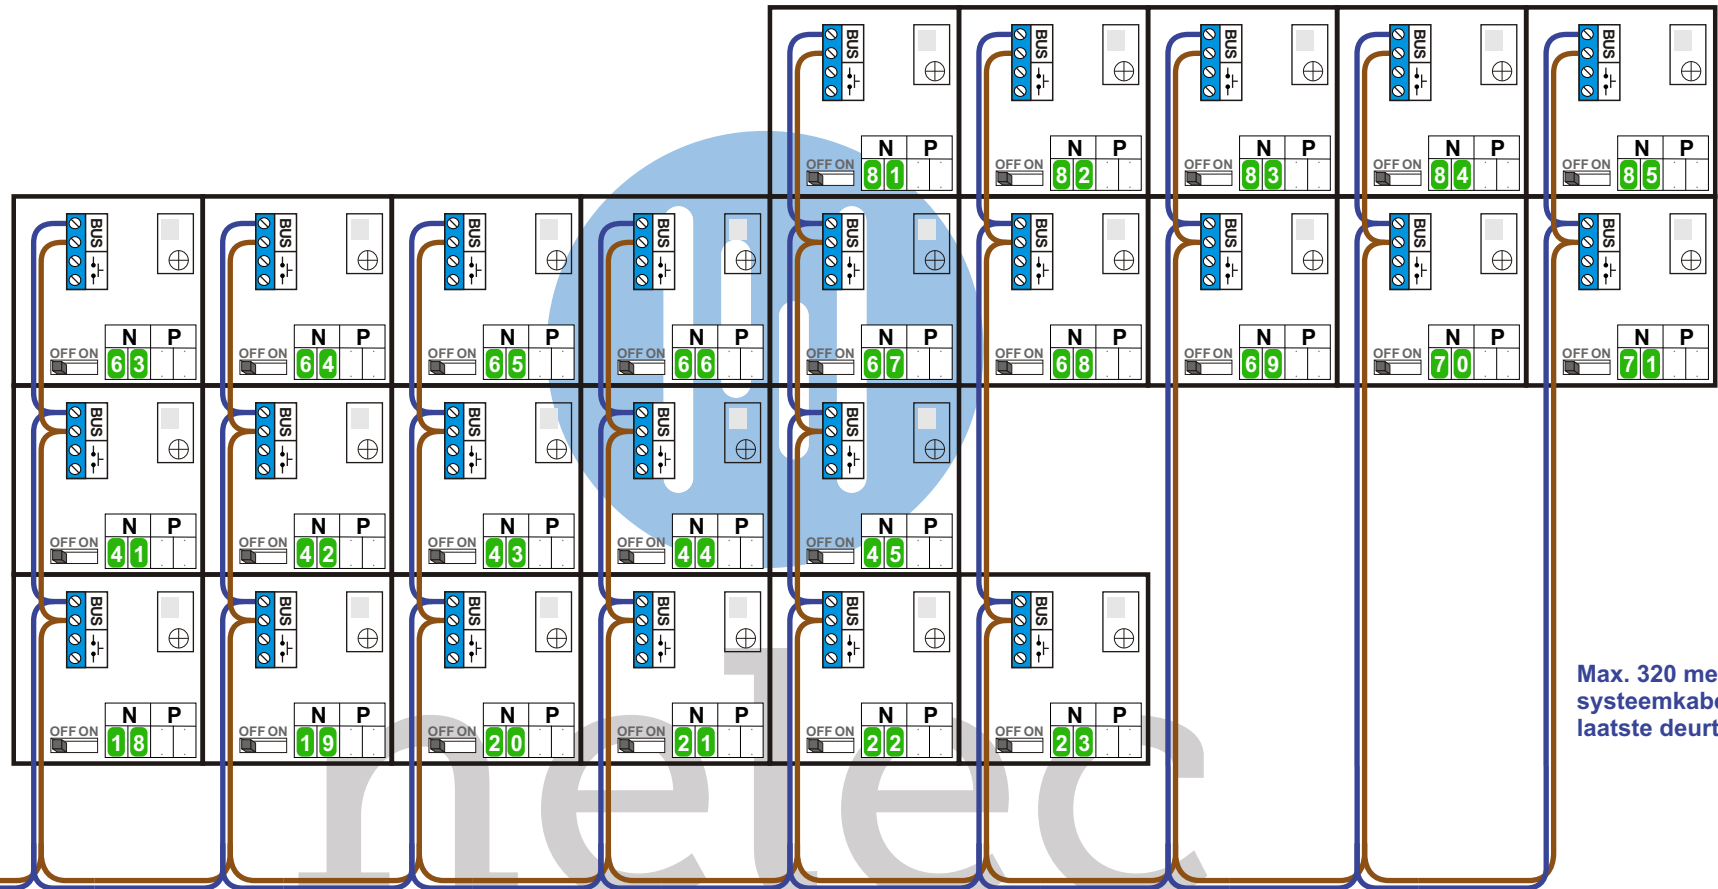

— = systeemkabel
 Bij andere getwiste kabel 66% afstand!
 Bij ongetwiste kabel max. 50 meter buitenpost naar videofoon.
 UTP op aanvraag.

Pot.vrij contact
 tbv deuropener

Max. 290 meter

INTERCOM MADE EASY

Max. 320 meter
systeemkabel tot
laatste deurtelefoon

INTERCOM MADE EASY

Huisnummer	N-Waarde	Huisnummer	N-Waarde
1	1	201	46
2	2	202	47
3	23	203	48
4	3	205	49
5	4	206	50
6	5	207	51
7	6	208	52
8	7	209	53
9	8	210	54
10	9	211	55
11	10	212	56
12	11	213	57
13	12	214	58
14	13	215	59
15	14	216	60
16	15	217	61
17	16	218	62
18	17	219	63
19	18	220	64
20	19	221	65
21	20	222	66
22	21	223	67
23	22	224	68
101	81	225	69
102	82	226	70
103	83	227	71
104	84	301	72
105	24	302	73
106	25	303	74
107	26	304	75
108	27	305	76
109	28	306	77
110	29	307	78
111	30	308	79
112	31	309	80
113	32	85	85
114	33		
115	34		
116	35		
117	36		
118	37		
119	38		
120	39		
121	40		
122	41		
123	42		
124	43		
125	44		
126	45		