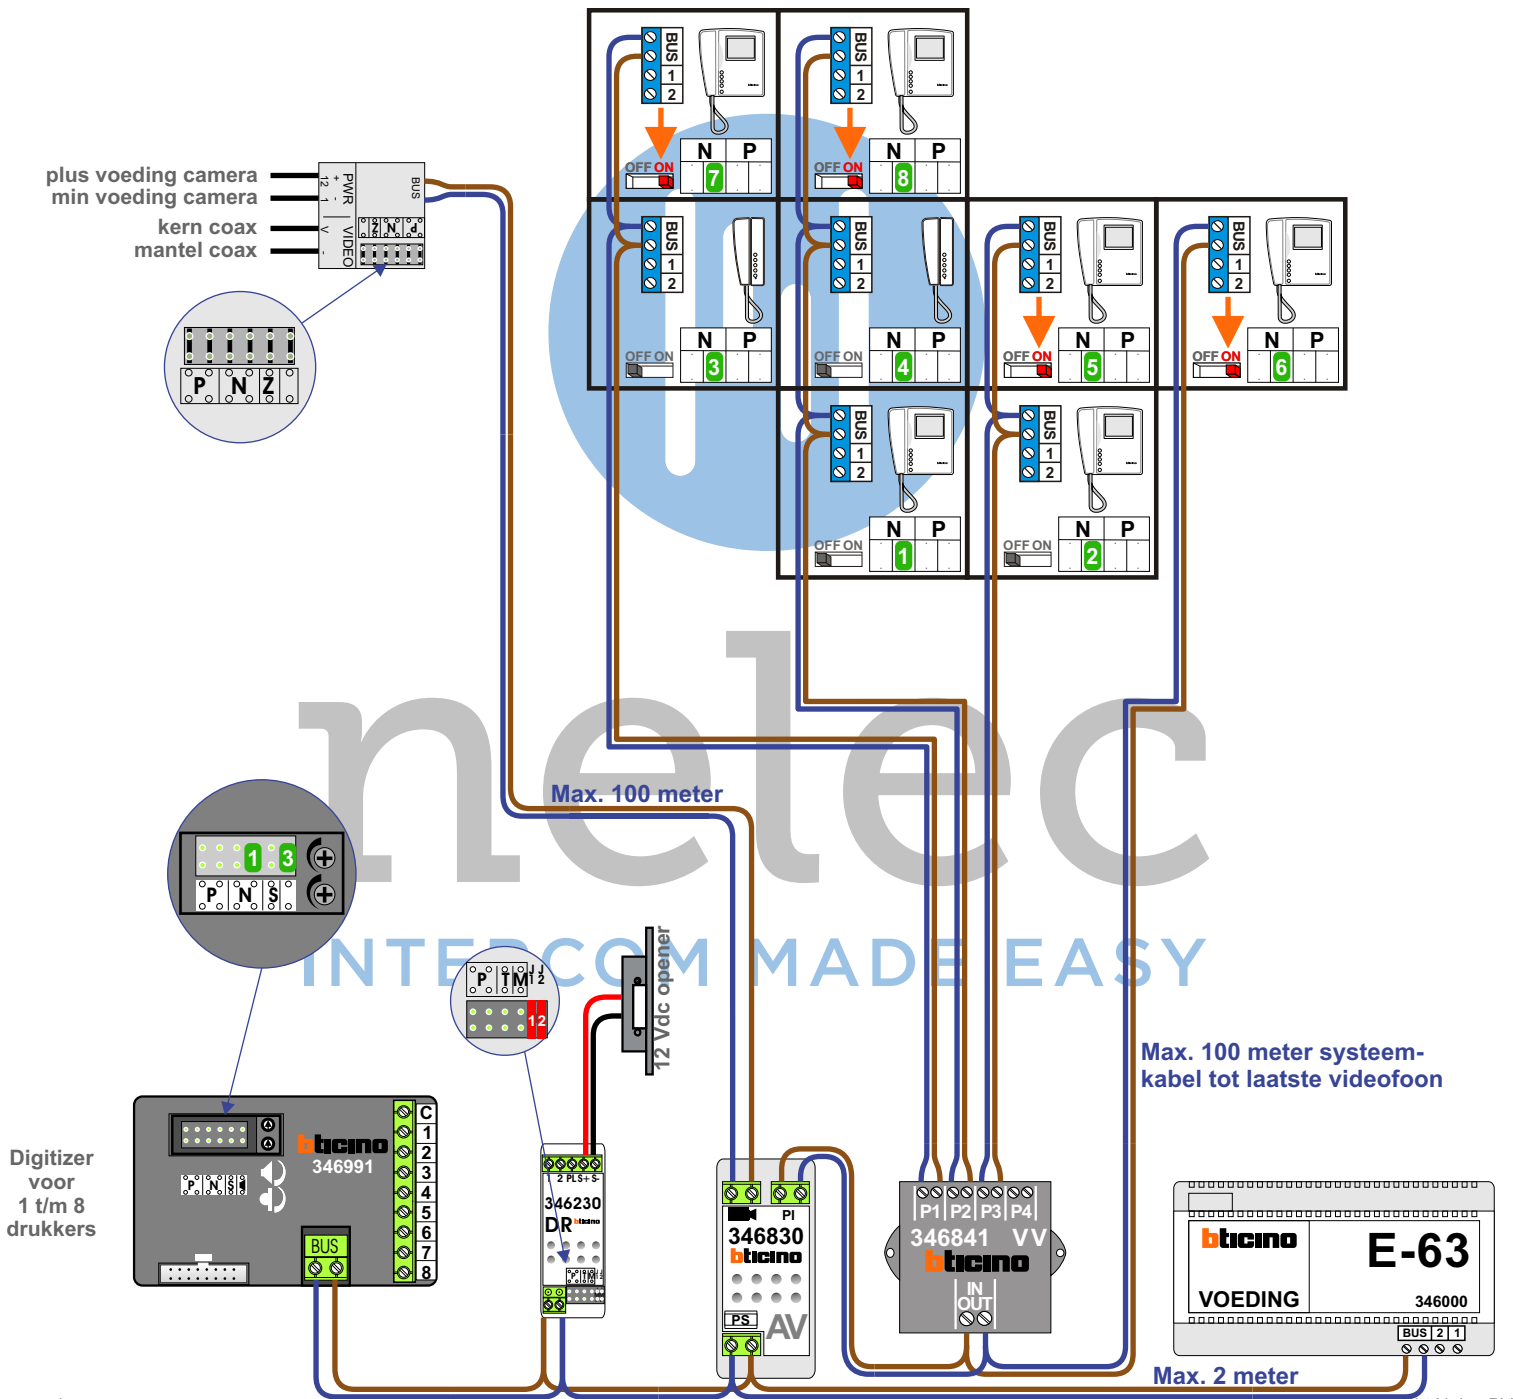

— = systeemkabel
 Bij andere getwiste kabel 66% afstand!
 Bij ongetwiste kabel max. 50 meter buitenpost naar videofoon.
 UTP op aanvraag.

Linkerkant gebouw

— = systeemkabel
 Bij andere getwiste kabel 66% afstand!
 Bij ongetwiste kabel max. 50 meter buitenpost naar videofoon.
 UTP op aanvraag.

Rechterkant gebouw