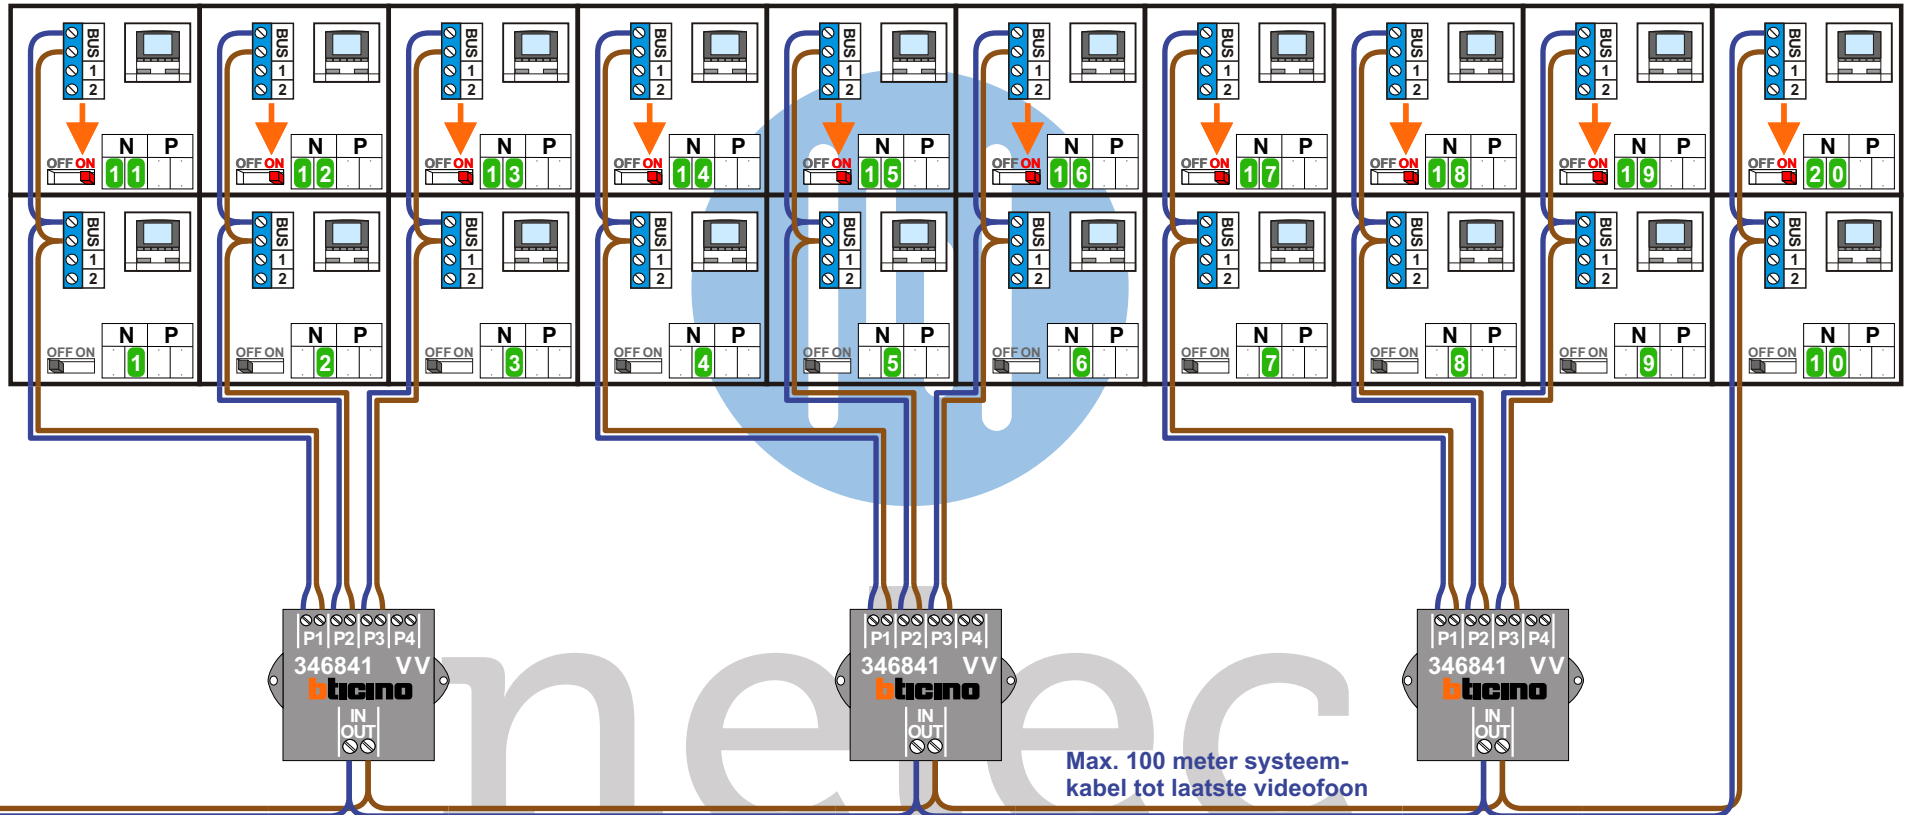

— = systeemkabel
 Bij andere getwiste kabel 66% afstand!
 Bij ongetwiste kabel max. 50 meter buitenpost naar videofoon.
 UTP op aanvraag.

M-20/M-43
 1
 2
 BUS
 De anders moeten echt OP de connector doorgelust worden!

Van pagina 1

Max. 100 meter systeemkabel tot laatste videofoon

INTERCOM MADE EASY