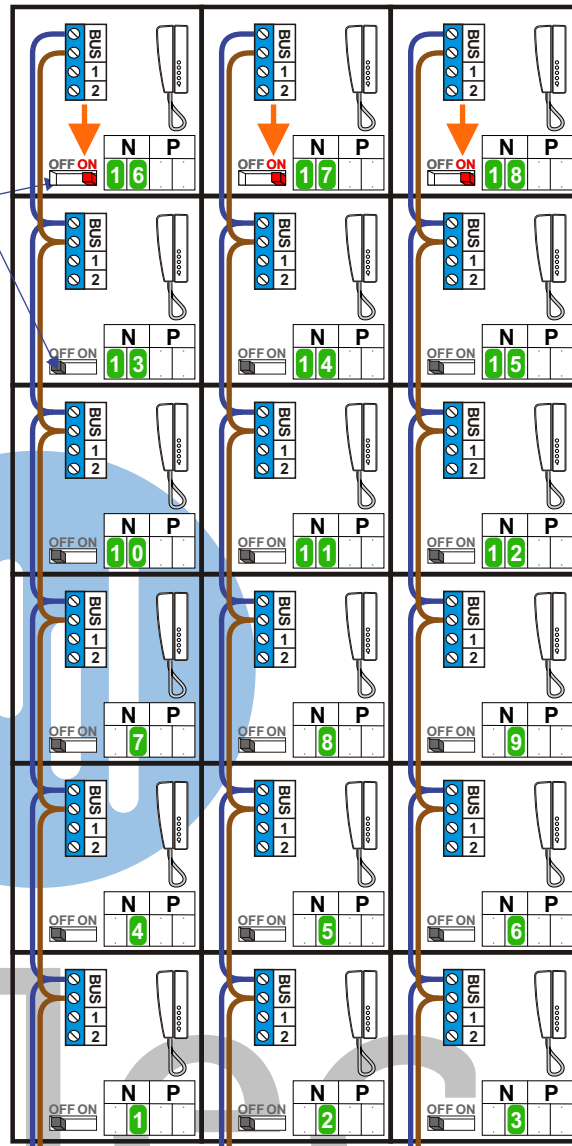

**— = systeemkabel**  
 Bij kabel 2 x 1 mm<sup>2</sup>:  
 180% afstand!  
 Bij kabel 2 x 0,28 mm<sup>2</sup>:  
 60% afstand!  
 UTP op aanvraag.

Bij installatie zonder beeld niet nodig

Max. 320 meter systeemkabel tot laatste deurtelefoon