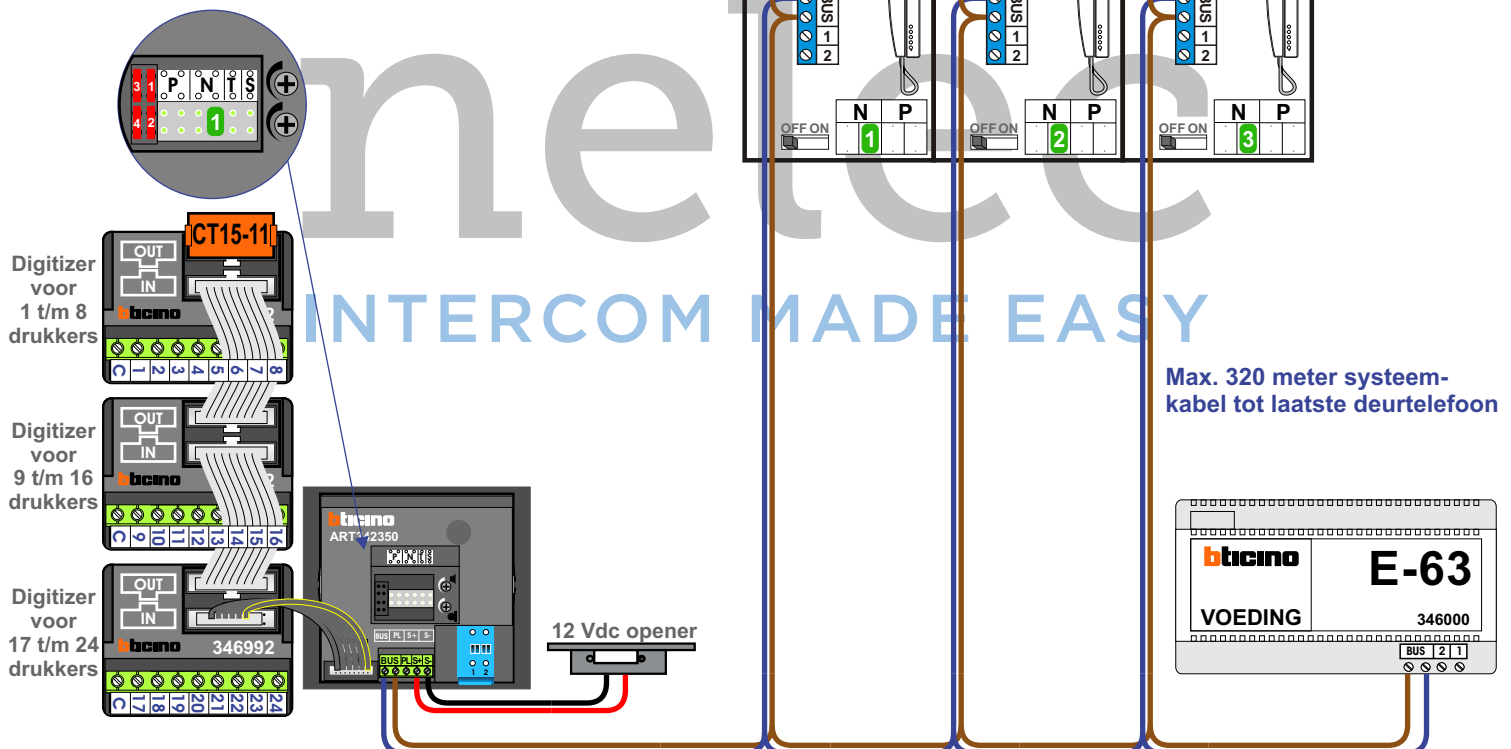

**— = systeemkabel**  
 Bij kabel 2 x 1 mm<sup>2</sup>:  
 180% afstand!  
 Bij kabel 2 x 0,28 mm<sup>2</sup>:  
 60% afstand!  
 UTP op aanvraag.

Bij installatie zonder beeld niet nodig

Max. 320 meter systeemkabel tot laatste deurtelefoon