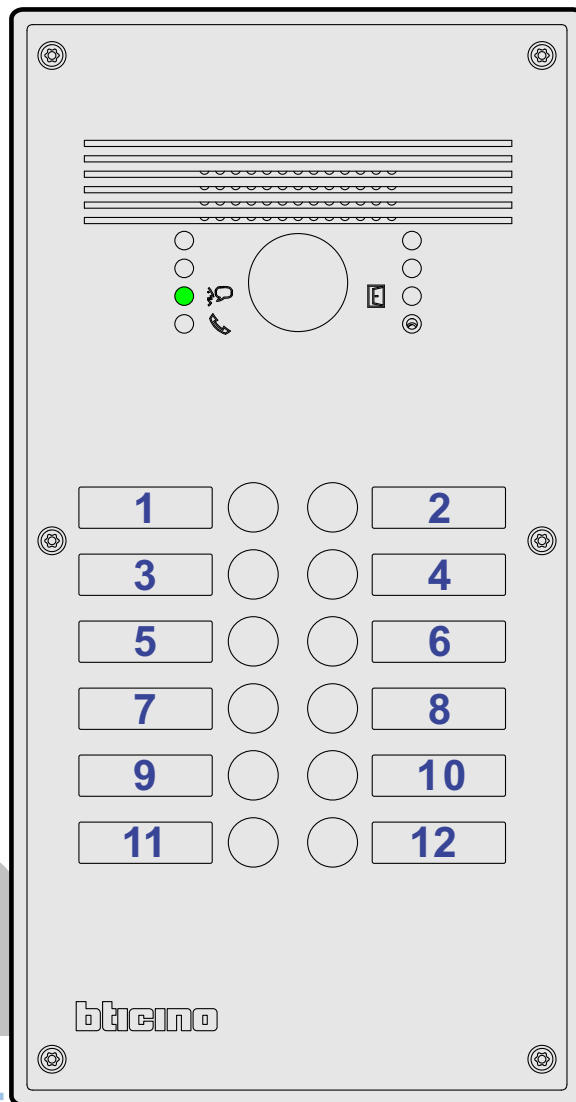

**— = systeemkabel**  
 Bij andere getwiste kabel 66% afstand!  
 Bij ongetwiste kabel max. 50 meter buitenpost naar videofoon.  
 UTP op aanvraag.

DEURSTATION

opener  
12 Vdc

Max. 100 meter

Max. 2 meter

Max. 100 meter  
systeemkabel tot  
laatste videofoon

nelec  
INTERCOM MADE EASY

nelec  
INTERCOM MADE EASY