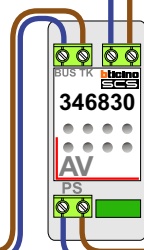

**— = systeemkabel**  
 Bij andere getwiste kabel 66% afstand!  
 Bij ongetwiste kabel max. 50 meter buitenpost naar videofoon.  
 UTP op aanvraag.

DEURSTATION

opener  
12 Vdc

Max. 100 meter

Max. 2 meter

Max. 100 meter  
systeemkabel tot  
laatste videofoon