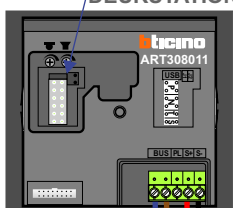

**— = systeemkabel**  
 Bij andere getwiste kabel 66% afstand!  
 Bij ongetwiste kabel max. 50 meter buitenpost naar videofoon.  
 UTP op aanvraag.

DEURSTATION

opener  
12 Vdc

Max. 100 meter

Max. 2 meter

Max. 100 meter  
systeemkabel tot  
laatste videofoon