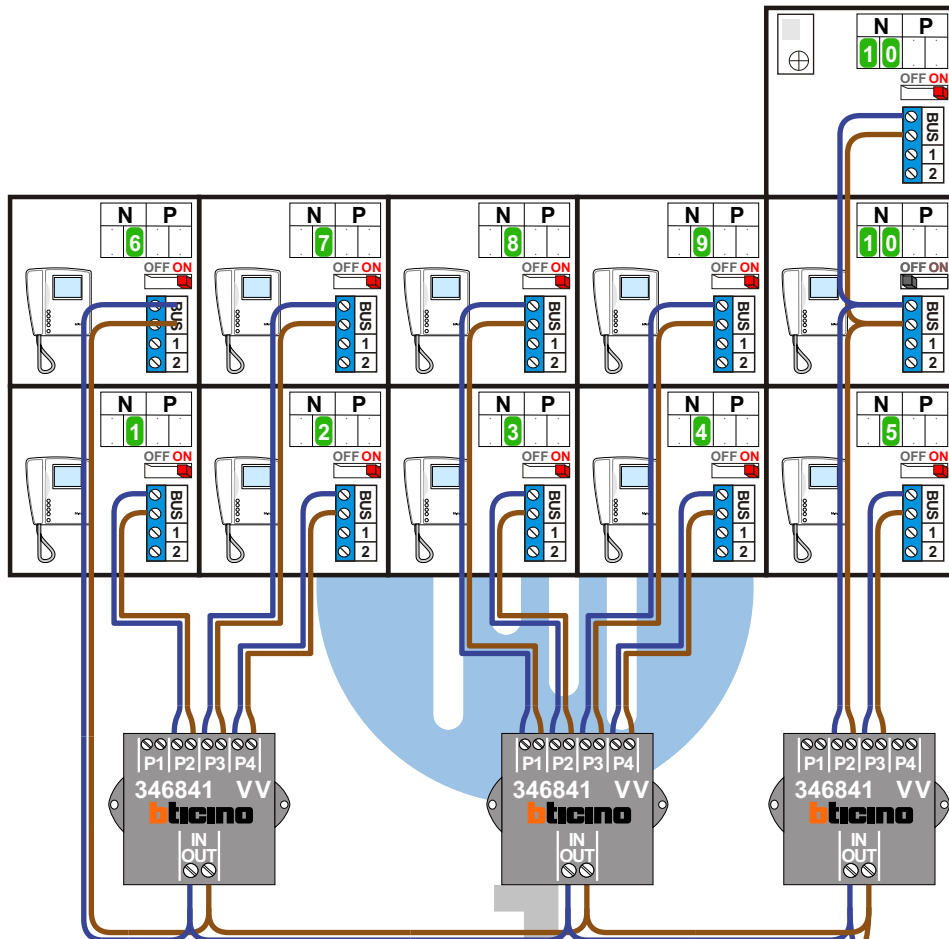

**— = systeemkabel**  
 Bij andere getwiste kabel 66% afstand!  
 Bij ongetwiste kabel max. 50 meter buitenpost naar videofoon.  
 UTP op aanvraag.

DEURSTATION

opener  
12 Vdc

Max. 100 meter

Max. 2 meter

Max. 100 meter  
systeemkabel tot  
laatste videofoon

nelec  
INTERCOM MADE EASY

nelec  
INTERCOM MADE EASY