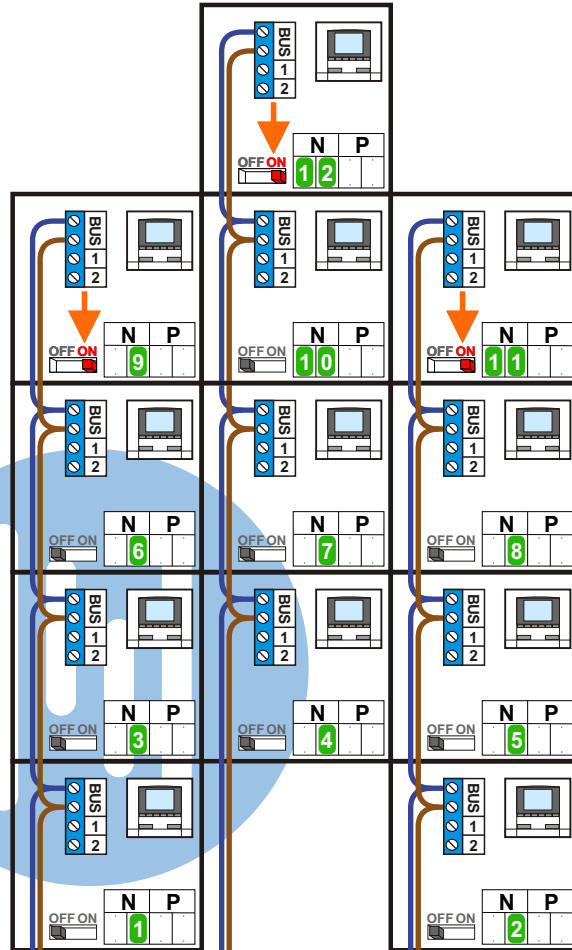

— = systeemkabel
 Bij andere getwiste kabel 66% afstand!
 Bij ongetwiste kabel max. 50 meter buitenpost naar videofoon.
 UTP op aanvraag.

Max. 100 meter systeemkabel tot laatste videofoon

nelec
INTERCOM MADE EASY