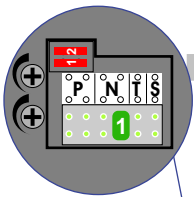

— = systeemkabel
 Bij andere getwiste kabel 66% afstand!
 Bij ongetwiste kabel max. 50 meter buitenpost naar videofoon.
 UTP op aanvraag.

Max. 100 meter systeemkabel tot laatste videofoon

nelec
INTERCOM MADE EASY