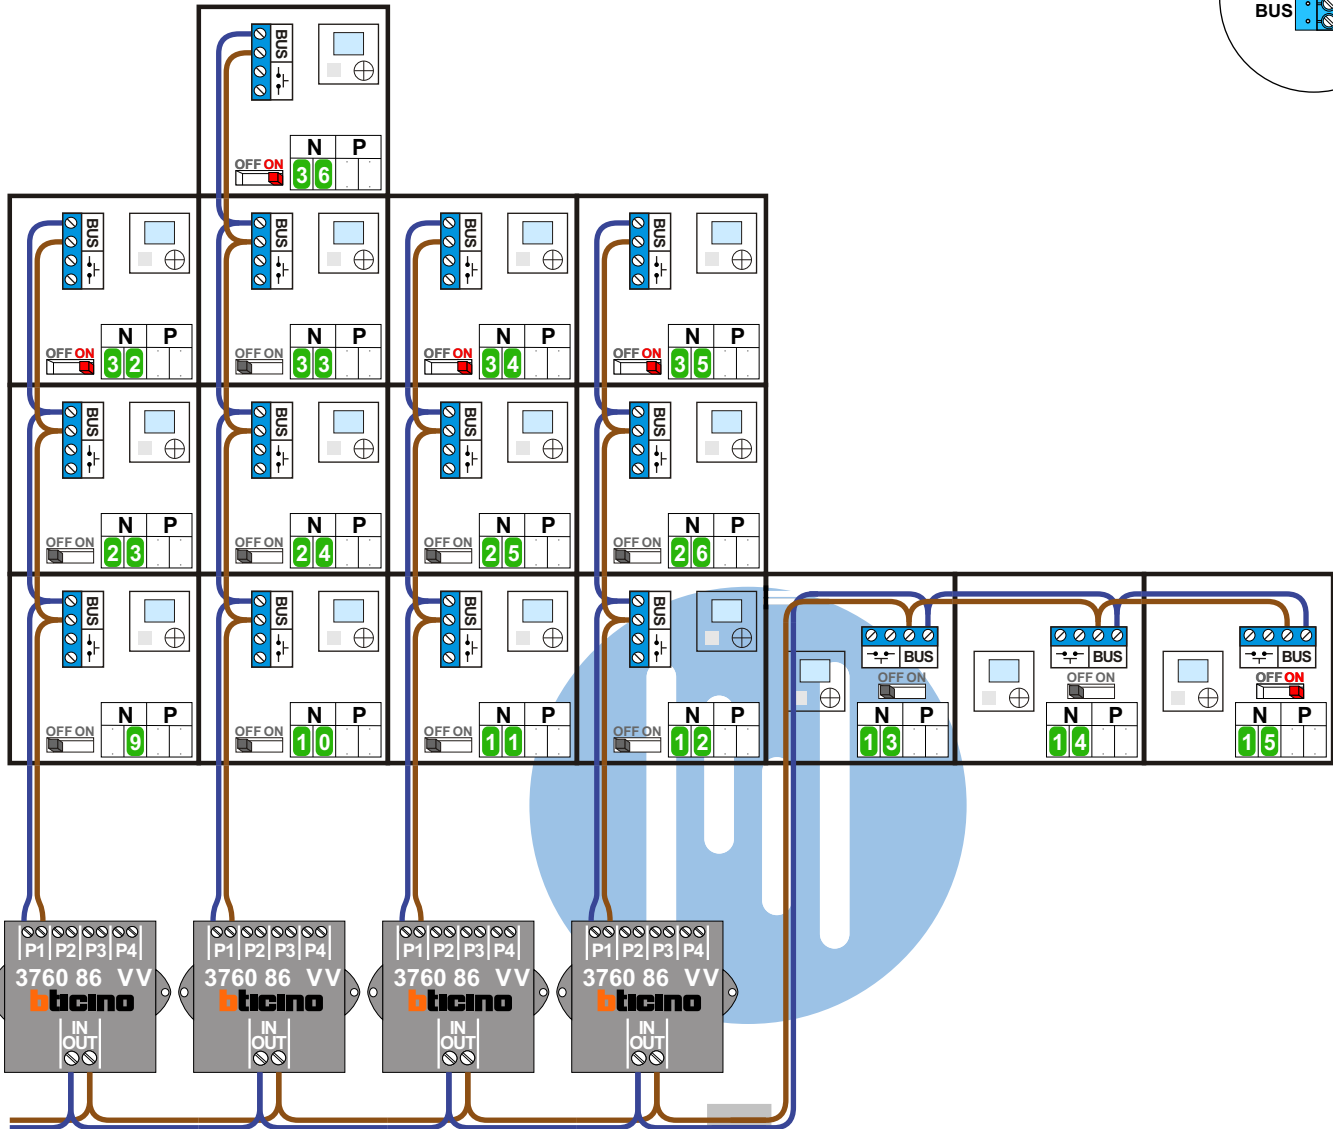

— = systeemkabel
 Bij andere getwiste kabel 66% afstand!
 Bij ongetwiste kabel max. 50 meter buitenpost naar videofoon.
 UTP op aanvraag.

M-40

 De anders moeten echt **OP** de connector doorgelust worden!

Naar pagina 2

Naar pagina 3

De aders van de bus moeten echt op de connector doorgelust worden!

nelec
INTERCOM MADE EASY

De aders van de bus moeten
echt op de connector
doorgelust worden!

nelec

INTERCOM MADE EASY