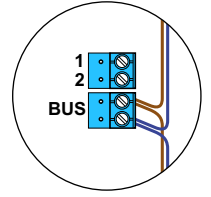

— = systeemkabel
 Bij andere getwiste kabel 66% afstand!
 Bij ongetwiste kabel max. 50 meter buitenpost naar videofoon.
 UTP op aanvraag.

M-40

 De anders moeten echt **OP** de connector doorgelust worden!

Naar pagina 2

Naar pagina 3

De aders van de bus moeten echt op de connector doorgelust worden!

nelec
INTERCOM MADE EASY

De aders van de bus moeten
echt op de connector
doorgelust worden!

nelec

INTERCOM MADE EASY