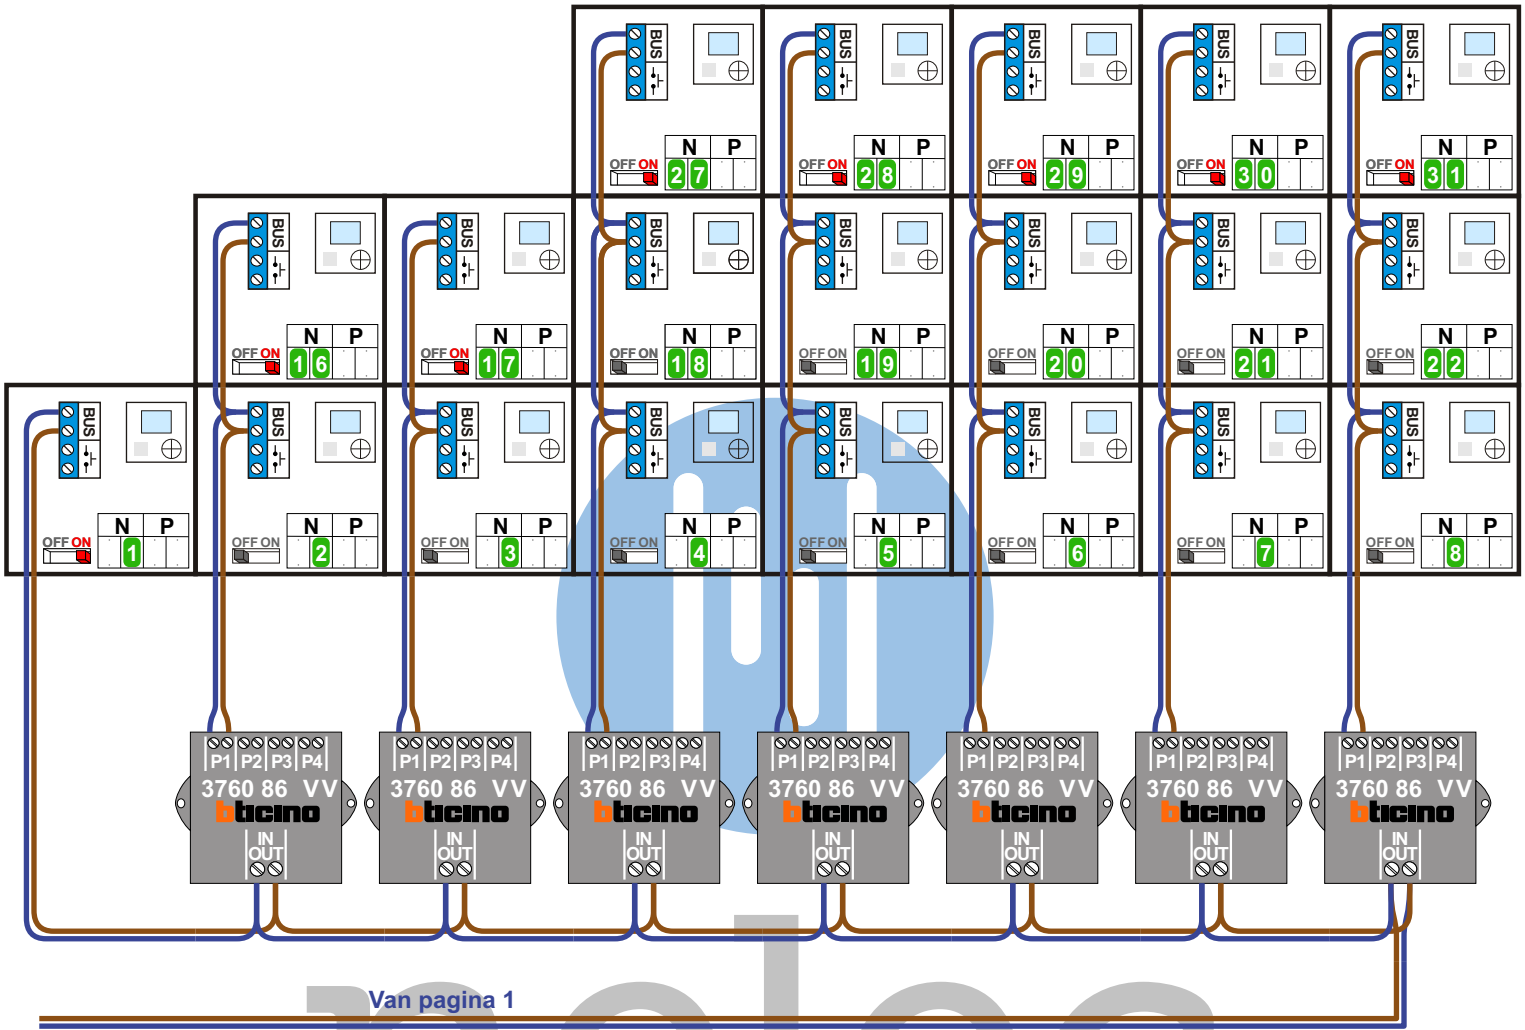

— = systeemkabel
 Bij andere getwiste kabel 66% afstand!
 Bij ongetwiste kabel max. 50 meter buitenpost naar videofoon.
 UTP op aanvraag.

M-40

 De anders moeten echt **OP** de connector doorgelust worden!

Naar pagina 2

Naar pagina 3

De aders van de bus moeten echt op de connector doorgelust worden!

nelec
INTERCOM MADE EASY

De aders van de bus moeten
echt op de connector
doorgelust worden!

nelec

INTERCOM MADE EASY