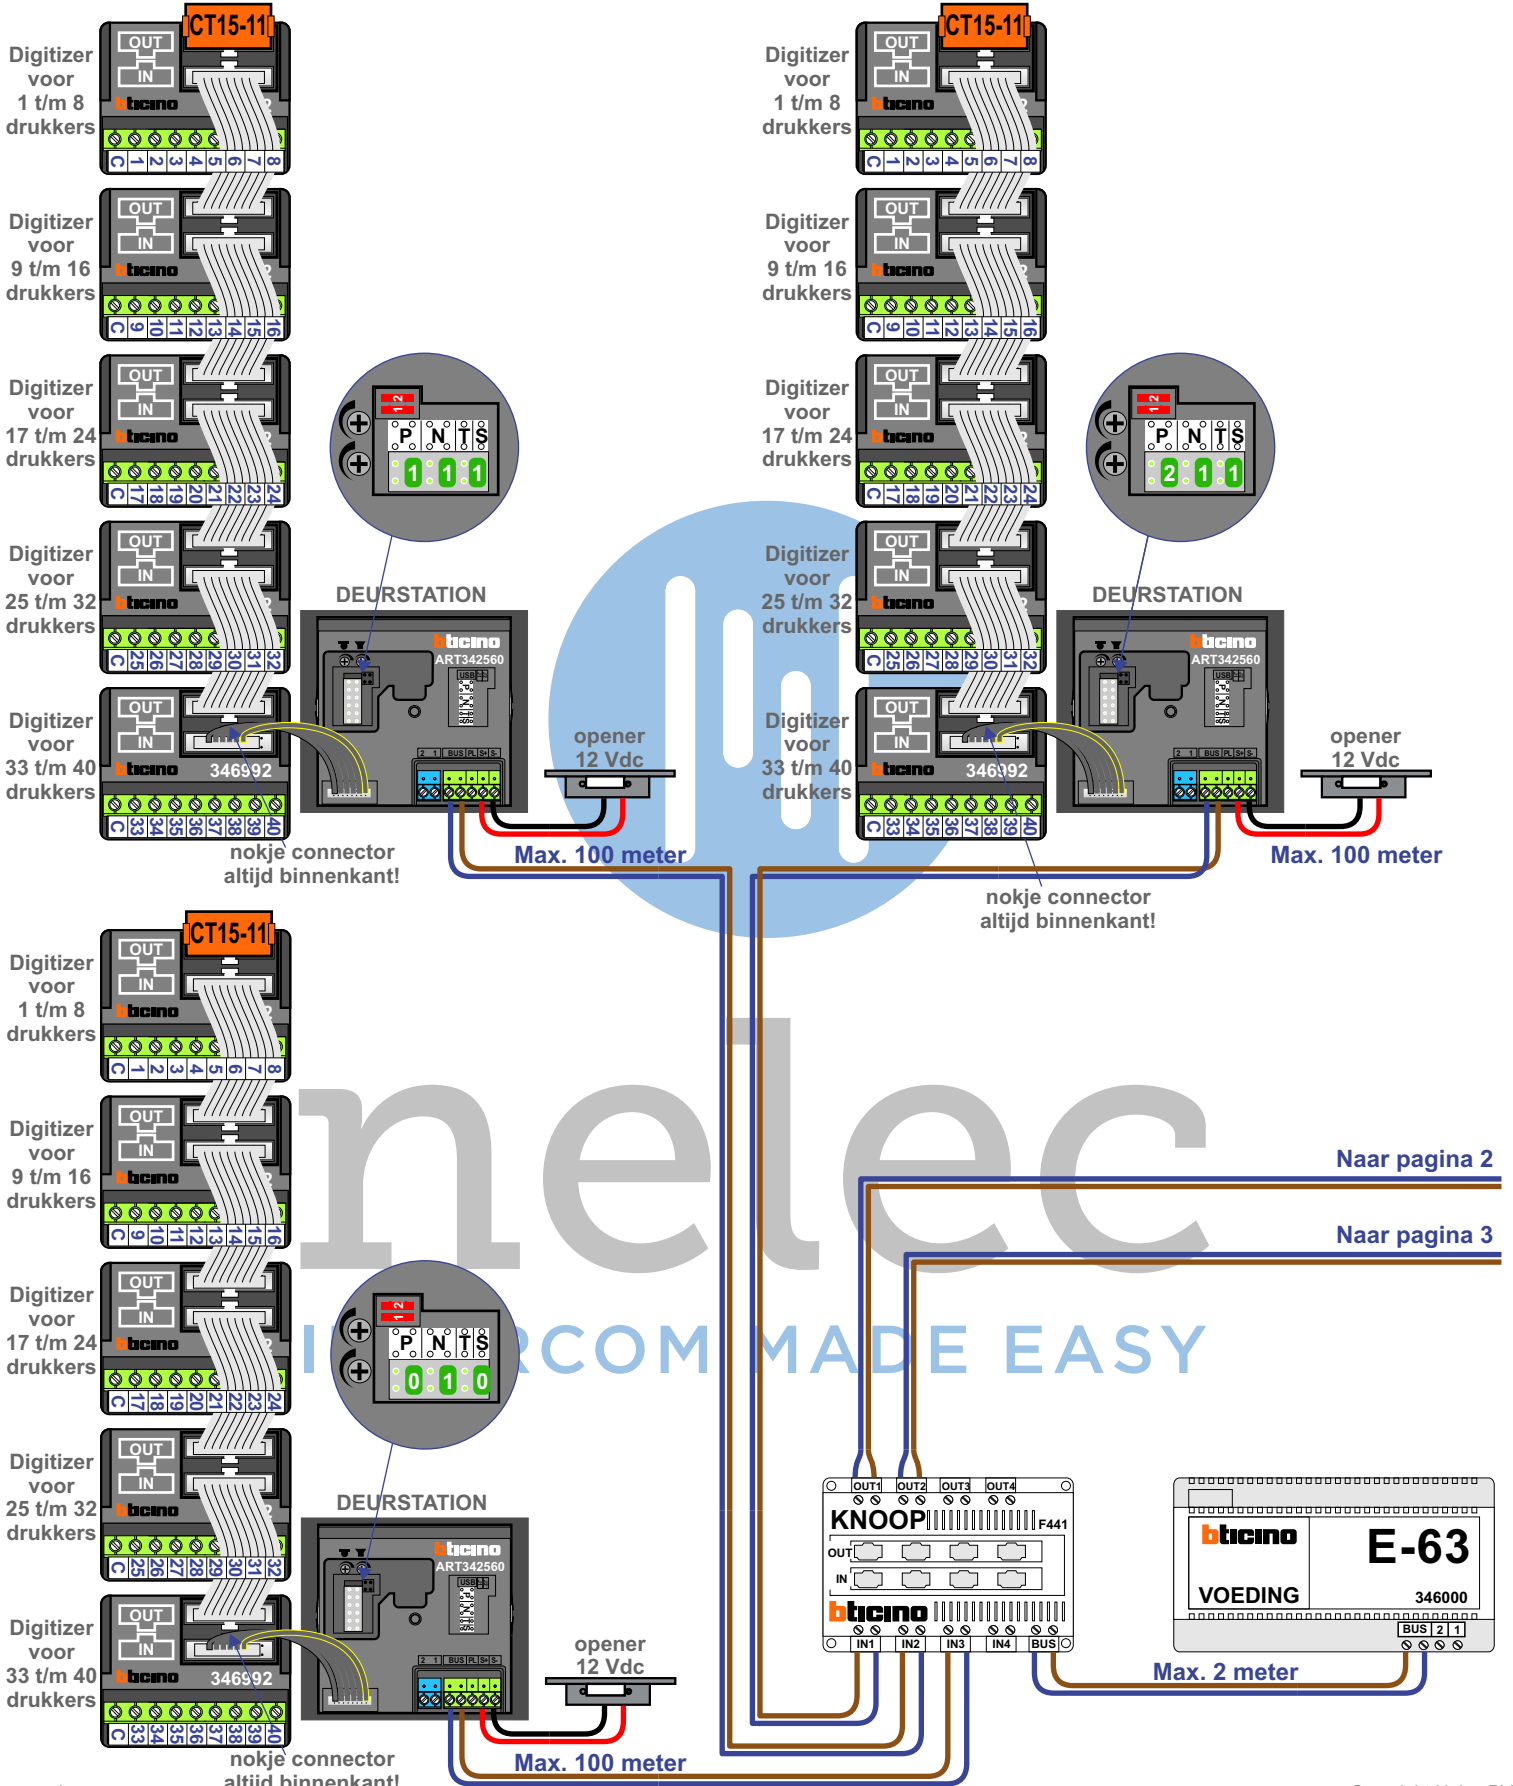

— = systeemkabel
 Bij andere getwiste kabel 66% afstand!
 Bij ongetwiste kabel max. 50 meter buitenpost naar videofoon.
 UTP op aanvraag.

M-40

 De anders moeten echt **OP** de connector doorgelust worden!

Naar pagina 2

Naar pagina 3

De aders van de bus moeten echt op de connector doorgelust worden!

nelec
INTERCOM MADE EASY

De aders van de bus moeten
echt op de connector
doorgelust worden!

nelec

INTERCOM MADE EASY