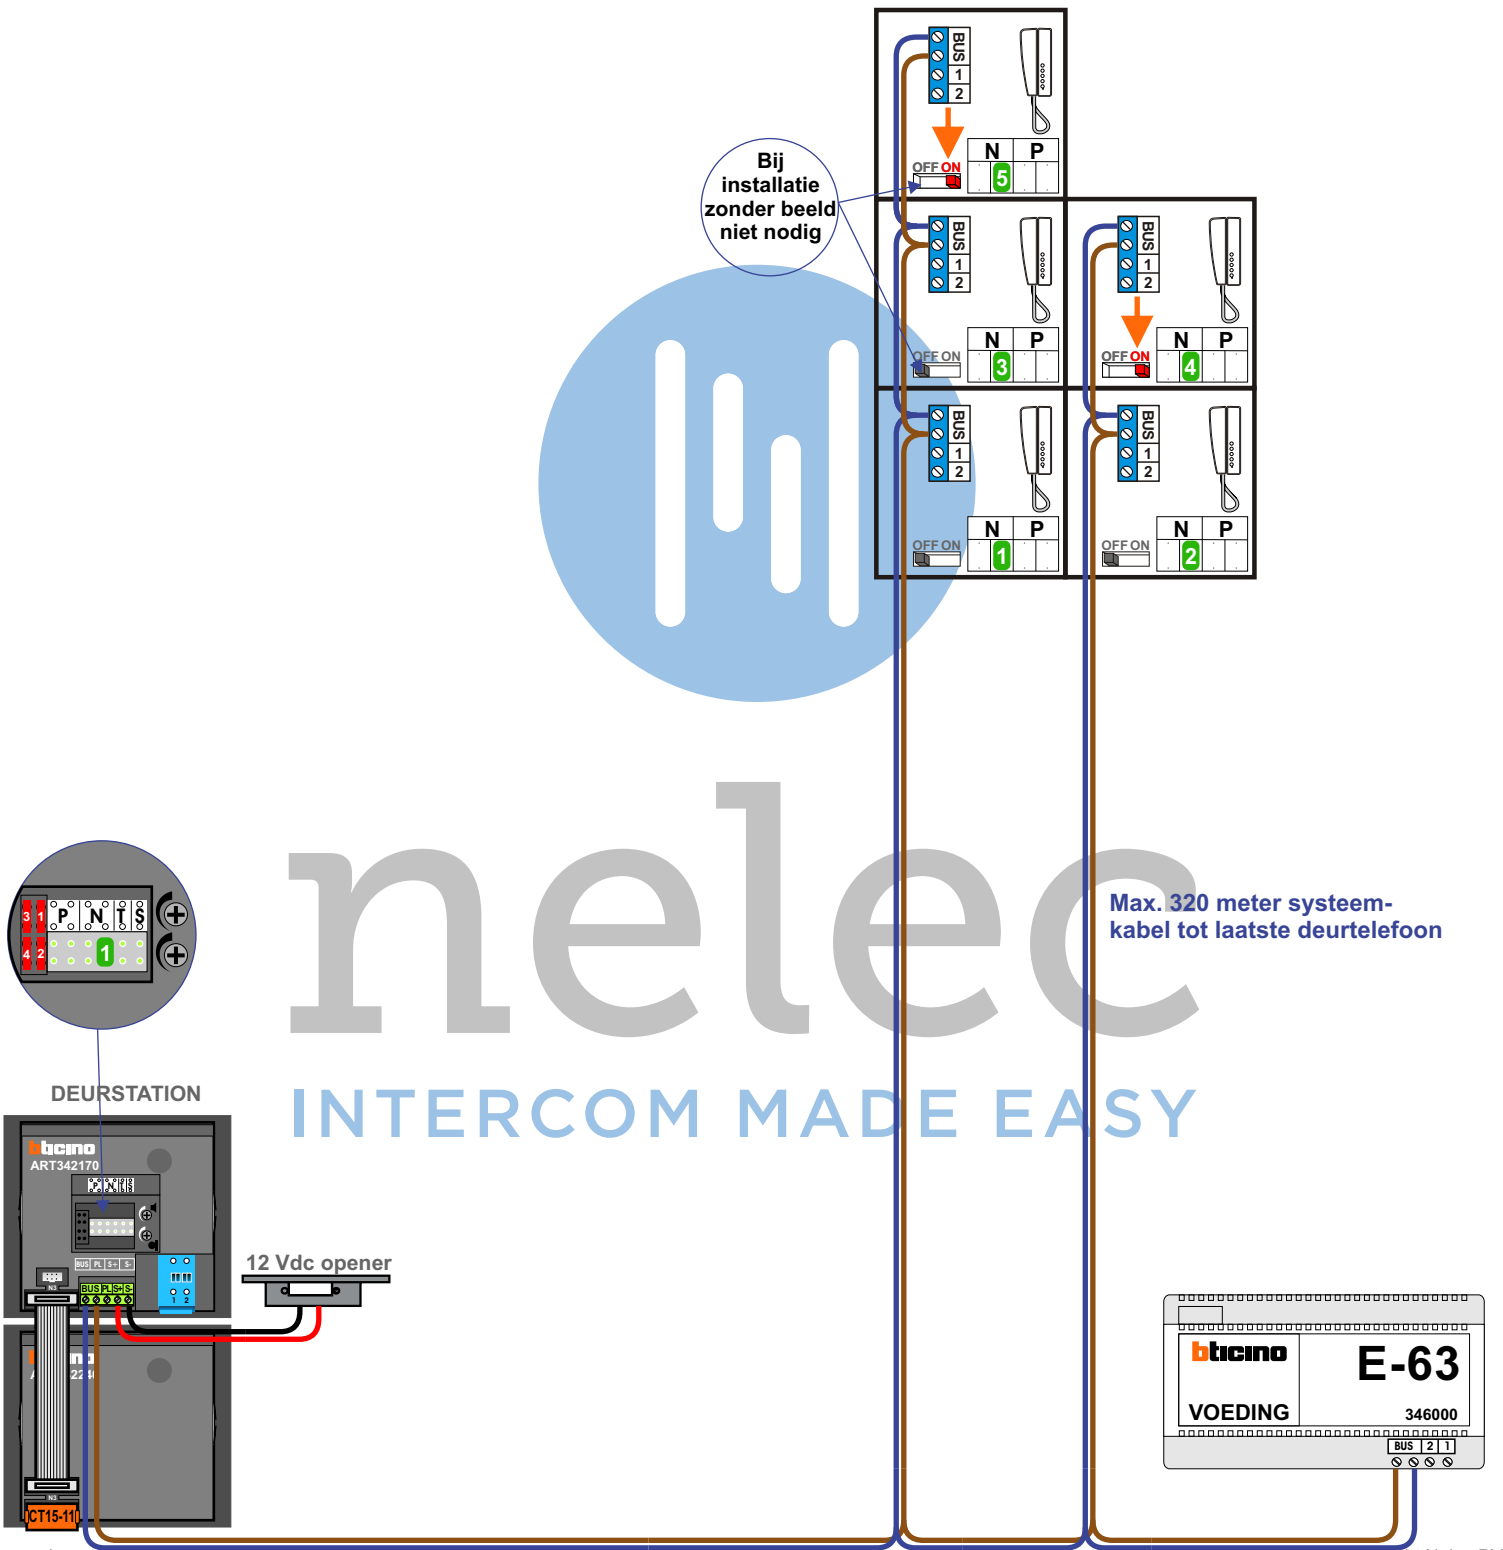

**— = systeemkabel**  
 Bij kabel 2 x 1 mm<sup>2</sup>:  
 180% afstand!  
 Bij kabel 2 x 0,28 mm<sup>2</sup>:  
 60% afstand!  
 UTP op aanvraag.

N=6

N=5

N=4

N=3

N=2

N=1

nelec