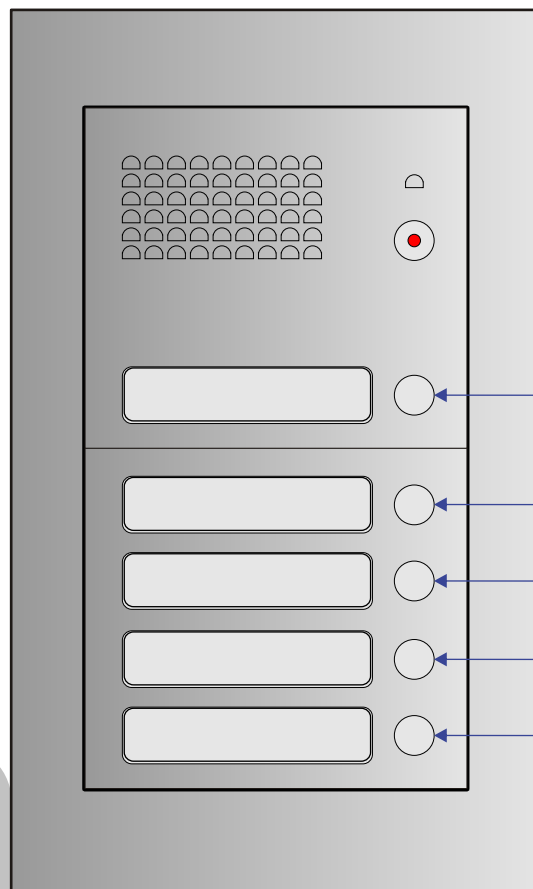

**— = systeemkabel**  
 Bij kabel 2 x 1 mm<sup>2</sup>:  
 180% afstand!  
 Bij kabel 2 x 0,28 mm<sup>2</sup>:  
 60% afstand!  
 UTP op aanvraag.

N=6

N=5

N=4

N=3

N=2

N=1

nelec