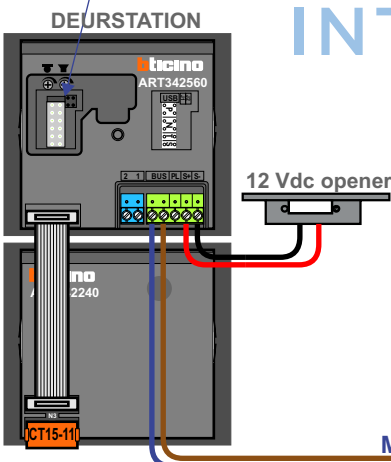

— = systeemkabel
 Bij andere getwiste kabel 66% afstand!
 Bij ongetwiste kabel max. 50 meter buitenpost naar videofoon.
 UTP op aanvraag.

nelec
 INTERCOM MADE EASY

Max. 100 meter systeemkabel tot laatste videofoon

Max. 100 meter

Max. 2 meter

nelec
INTERCOM MADE EASY