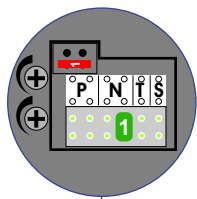

— = systeemkabel
 Bij andere getwiste kabel 66% afstand!
 Bij ongetwiste kabel max. 50 meter buitenpost naar videofoon.
 UTP op aanvraag.

nelec
 INTERCOM MADE EASY

Max. 100 meter systeemkabel tot laatste videofoon

Max. 100 meter

Max. 2 meter

nelec
INTERCOM MADE EASY