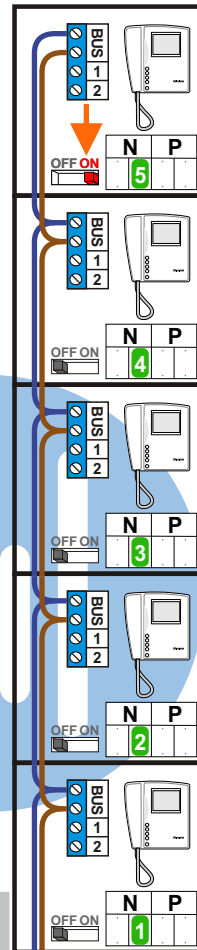

— = systeemkabel
 Bij andere getwiste kabel 66% afstand!
 Bij ongetwiste kabel max. 50 meter buitenpost naar videofoon.
 UTP op aanvraag.

nelec
 INTERCOM MADE EASY

Max. 100 meter systeemkabel tot laatste videofoon

Max. 100 meter

Max. 2 meter

nelec
INTERCOM MADE EASY