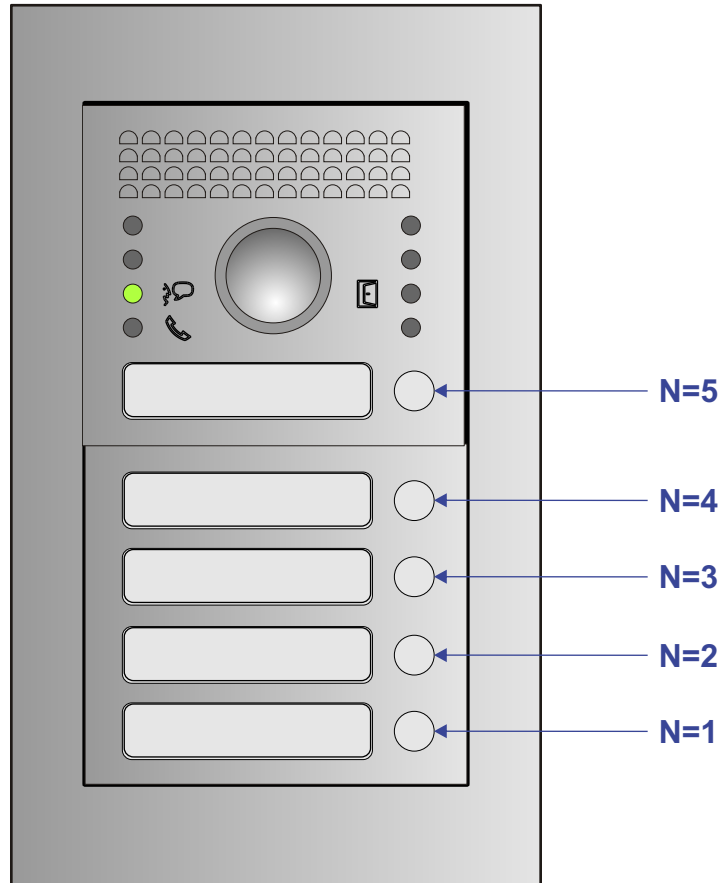

— = systeemkabel
 Bij andere getwiste kabel 66% afstand!
 Bij ongetwiste kabel max. 50 meter buitenpost naar videofoon.
 UTP op aanvraag.

nelec
 INTERCOM MADE EASY

Max. 100 meter systeemkabel tot laatste videofoon

Max. 100 meter

Max. 2 meter

nelec
INTERCOM MADE EASY