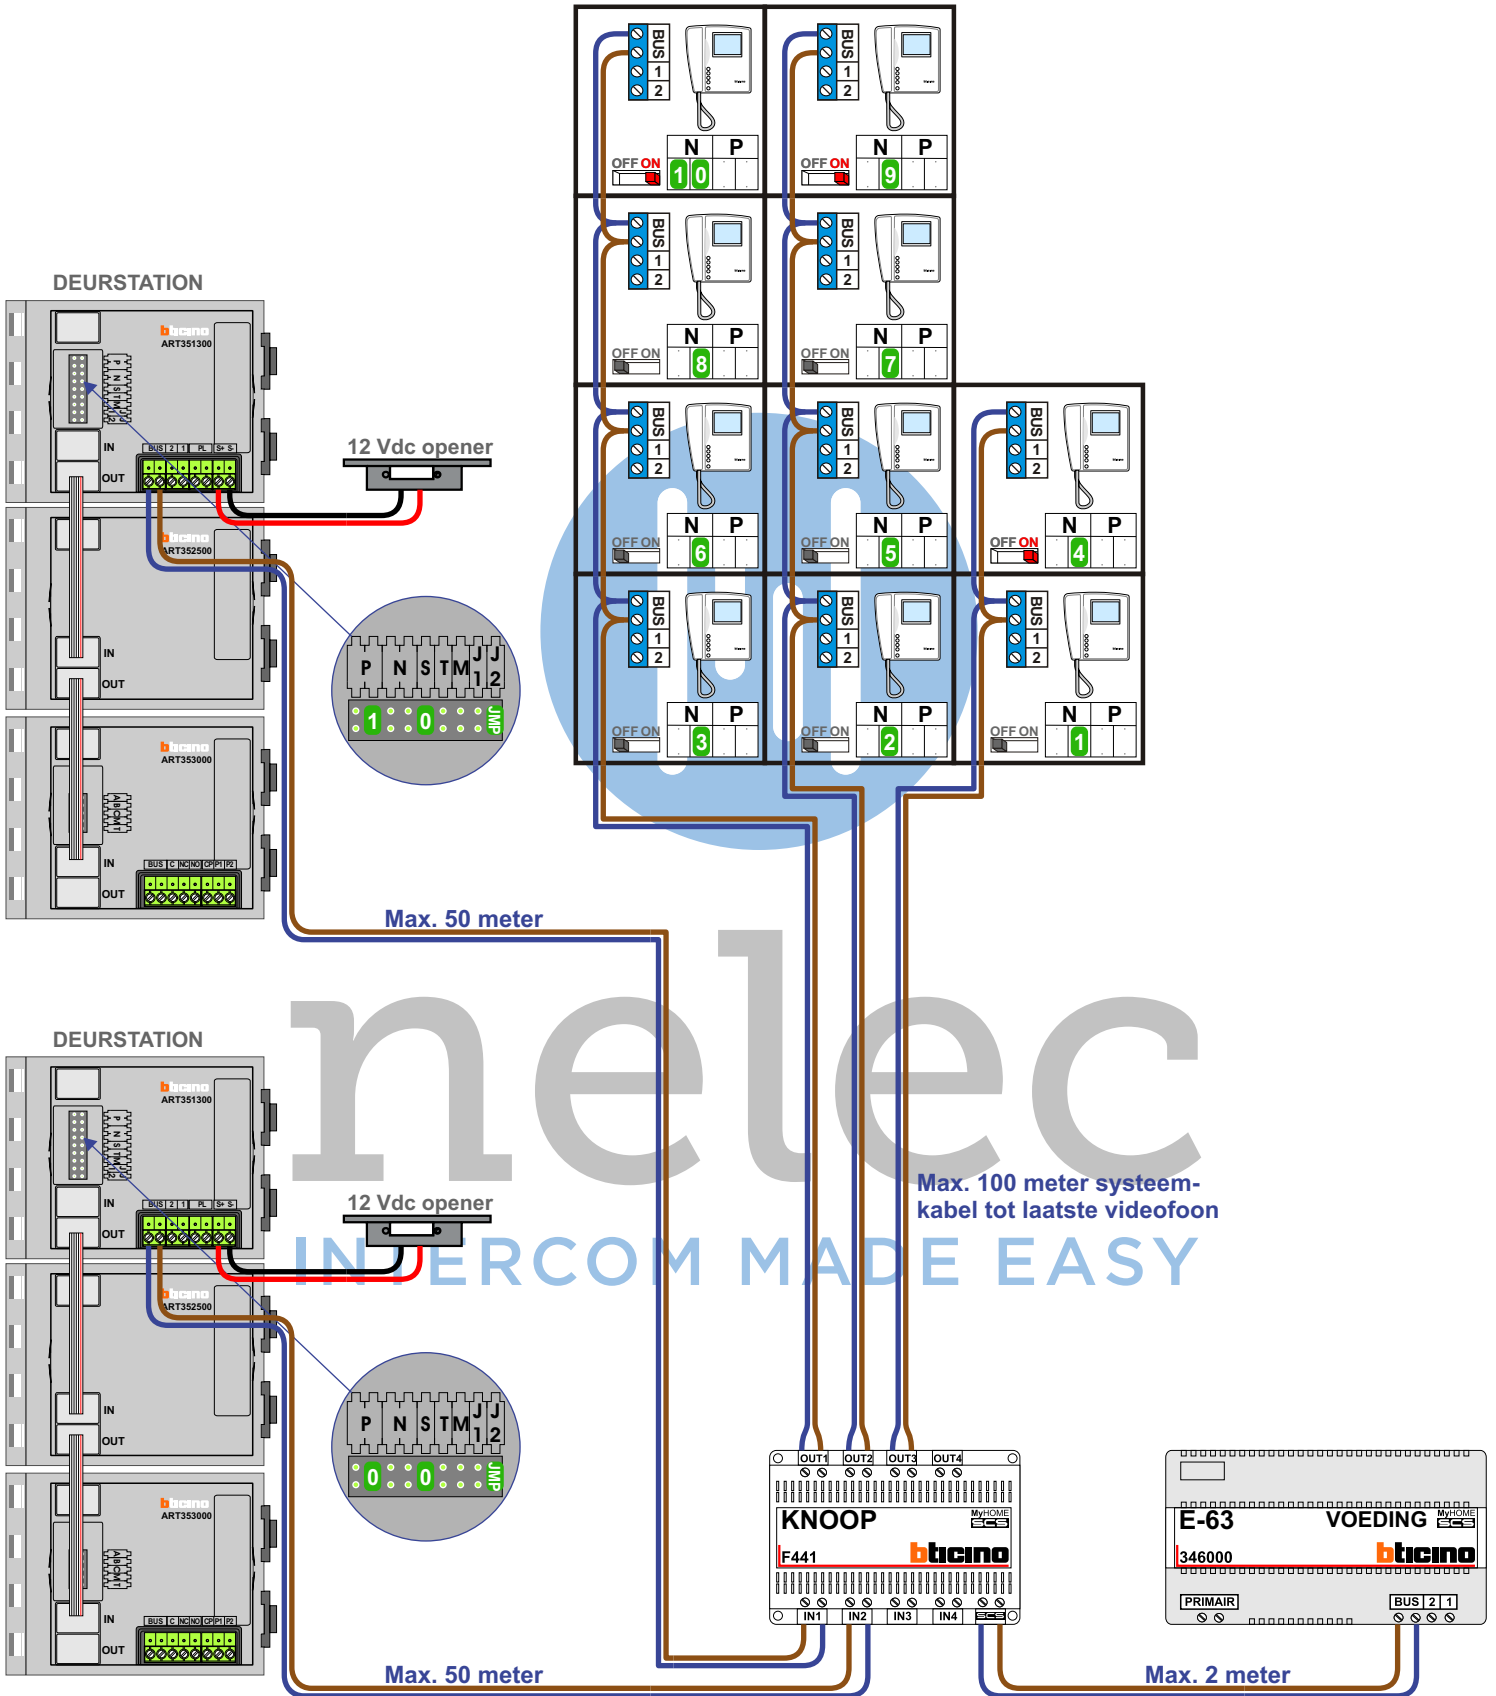

— = systeemkabel
 Bij andere getwiste kabel 66% afstand!
 Bij ongetwiste kabel max. 50 meter buitenpost naar videofoon.
 UTP op aanvraag.

M-10/M-10C

 De anders moeten echt **OP** de connector doorgelust worden!

huisnummer	N waarde
3	1
5	2
7	3
9	4
11	5
13	6
15	7
17	8
19	9
21	10

nelec
INTERCOM MADE EASY