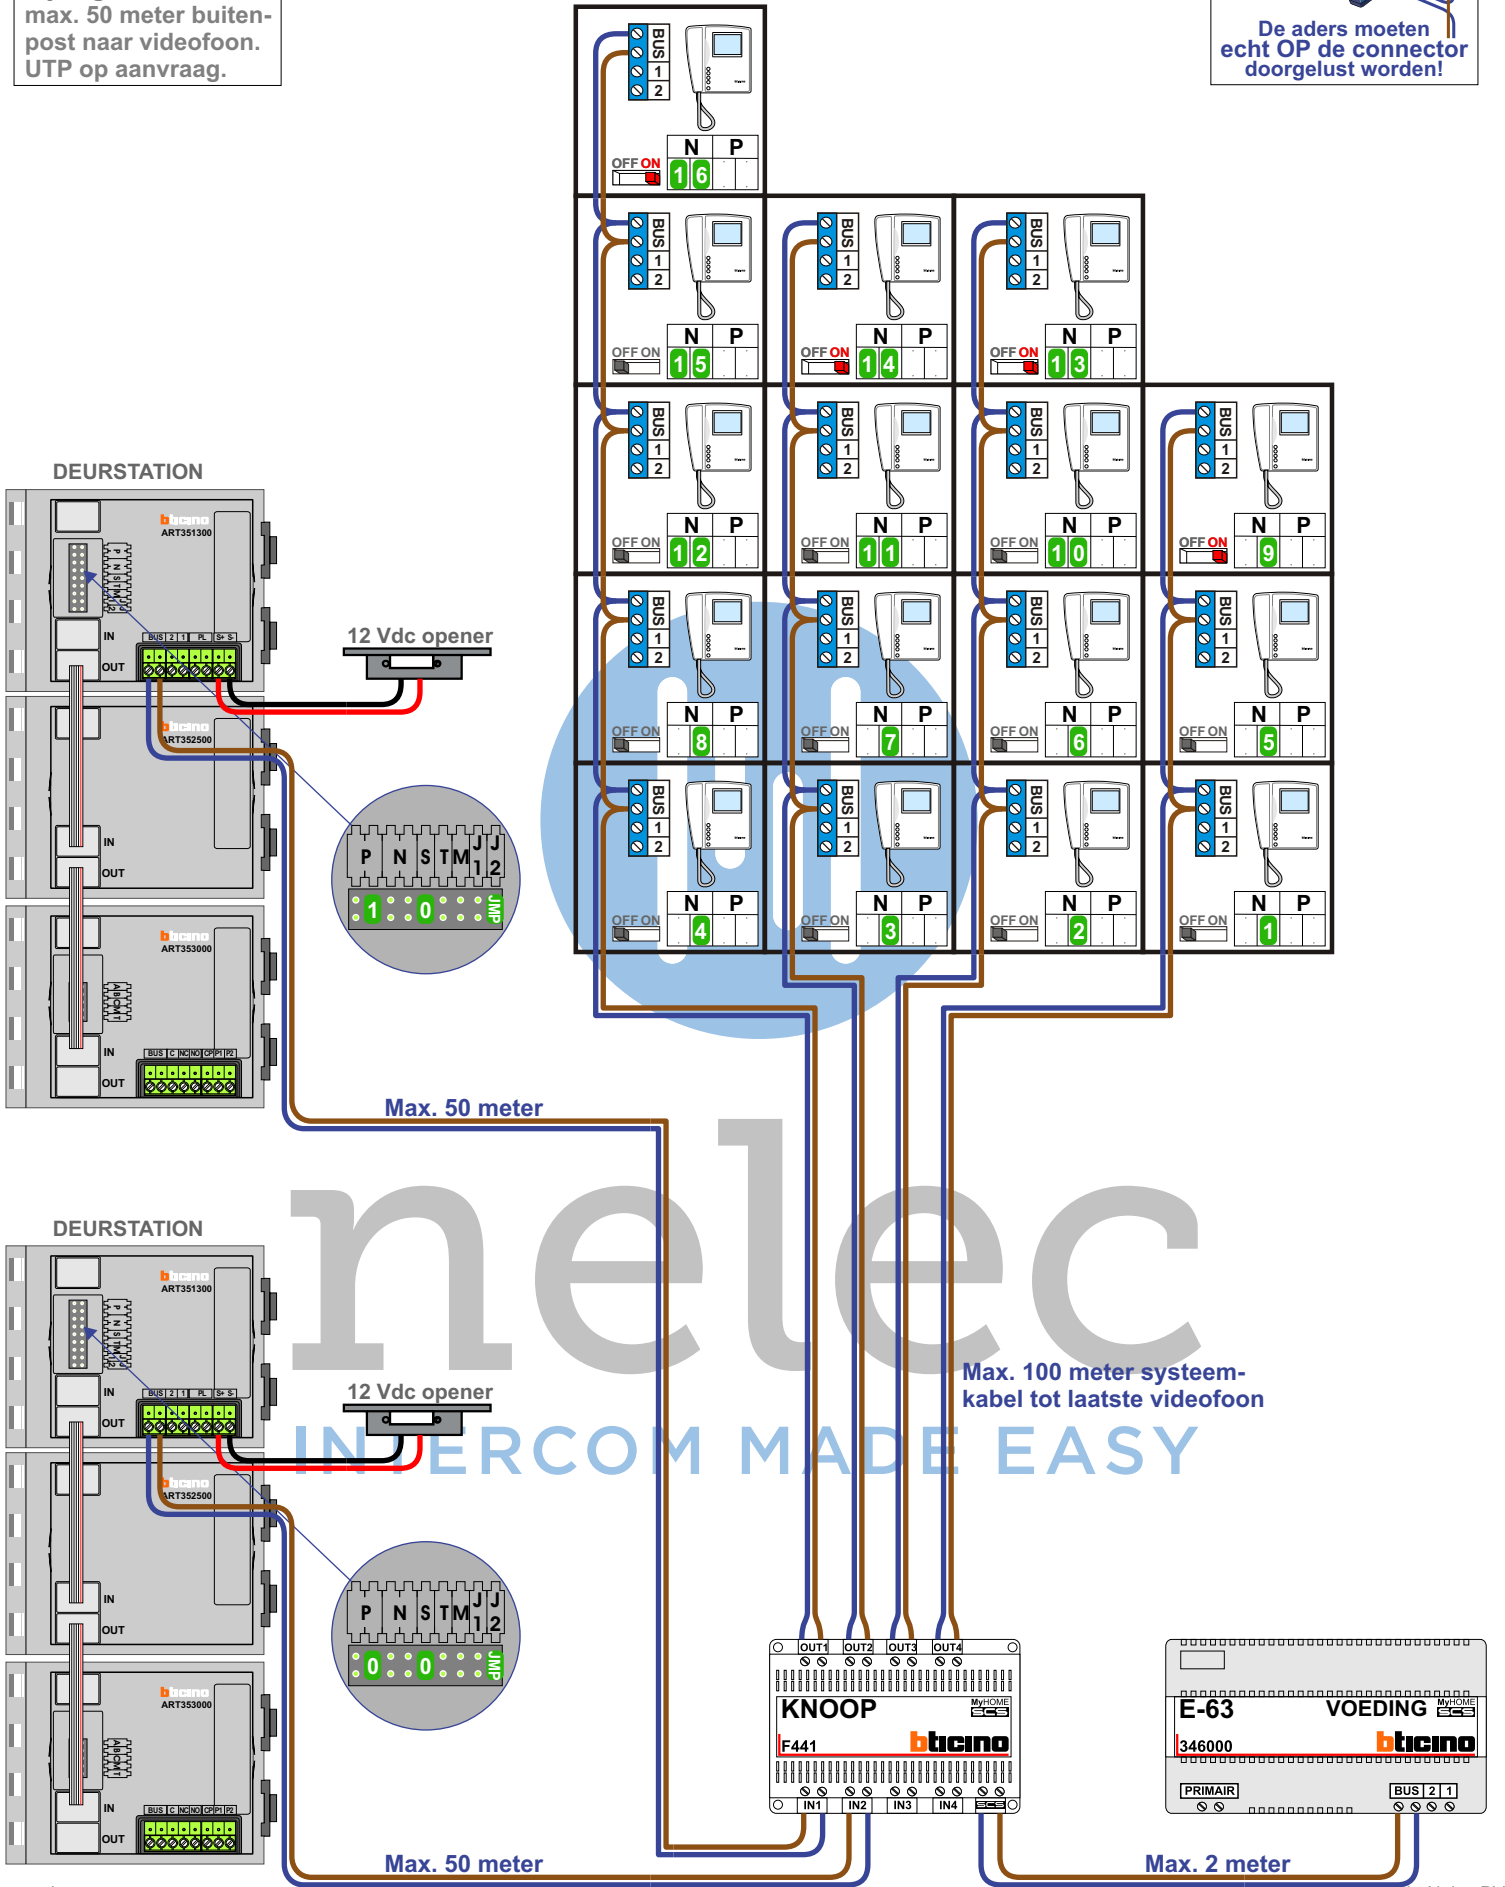

**— = systeemkabel**  
 Bij andere getwiste kabel 66% afstand!  
 Bij ongetwiste kabel max. 50 meter buitenpost naar videofoon.  
 UTP op aanvraag.

M-10/M-10C  
  
 De aders moeten echt OP de connector doorgelust worden!

**huisnummer N waarde**

50	1
52	2
54	3
56	4
58	5
60	6
62	7
64	8
66	9
68	10
70	11
72	12
74	13
76	14
78	15
80	16

**nelec**

**INTERCOM MADE EASY**