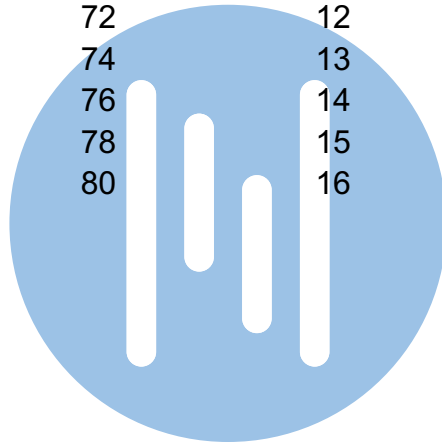

**— = systeemkabel**  
 Bij andere getwiste kabel 66% afstand!  
 Bij ongetwiste kabel max. 50 meter buitenpost naar videofoon.  
 UTP op aanvraag.

M-10/M-10C  
  
 De aders moeten echt OP de connector doorgelust worden!

**huisnummer N waarde**

50	1
52	2
54	3
56	4
58	5
60	6
62	7
64	8
66	9
68	10
70	11
72	12
74	13
76	14
78	15
80	16

**nelec**

**INTERCOM MADE EASY**