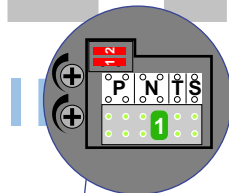

— = systeemkabel
 Bij andere getwiste kabel 66% afstand!
 Bij ongetwiste kabel max. 50 meter buitenpost naar videofoon.
 UTP op aanvraag.

Max. 100 meter

Max. 100 meter systeemkabel tot laatste videofoon