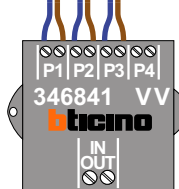

— = systeemkabel
 Bij andere getwiste kabel 66% afstand!
 Bij ongetwiste kabel max. 50 meter buitenpost naar videofoon.
 UTP op aanvraag.

Max. 100 meter

Max. 100 meter systeemkabel tot laatste videofoon

Max. 2 meter