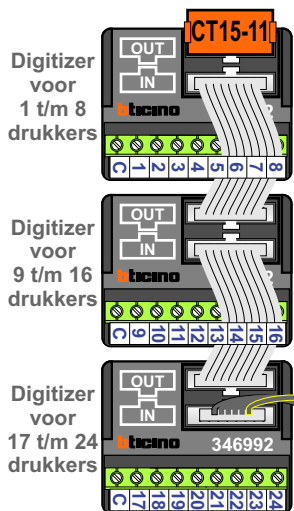

— = systeemkabel
 Bij andere getwiste kabel 66% afstand!
 Bij ongetwiste kabel max. 50 meter buitenpost naar videofoon.
 UTP op aanvraag.

Max. 100 meter

Max. 100 meter systeemkabel tot laatste videofoon

Max. 2 meter