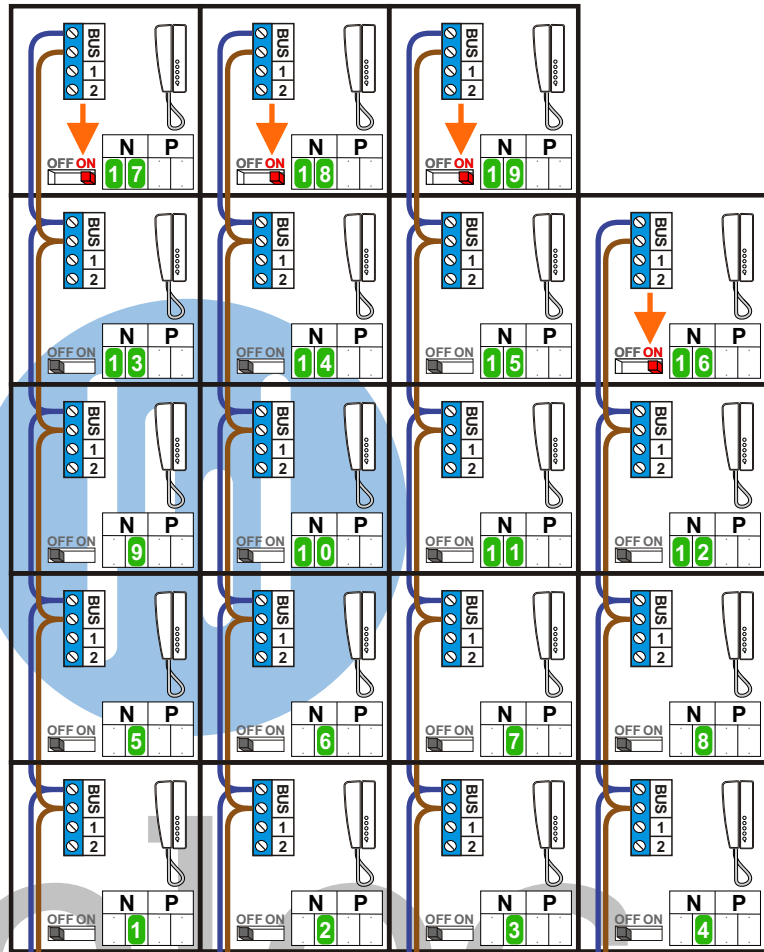

— = systeemkabel
 Bij andere getwiste kabel 66% afstand!
 Bij ongetwiste kabel max. 50 meter buitenpost naar videofoon.
 UTP op aanvraag.

Max. 100 meter

Max. 100 meter systeemkabel tot laatste videofoon

Max. 2 meter