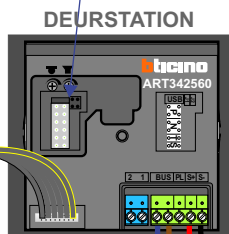

— = systeemkabel
 Bij andere getwiste kabel 66% afstand!
 Bij ongetwiste kabel max. 50 meter buitenpost naar videofoon.
 UTP op aanvraag.

Max. 100 meter

Max. 100 meter systeemkabel tot laatste videofoon

Max. 2 meter