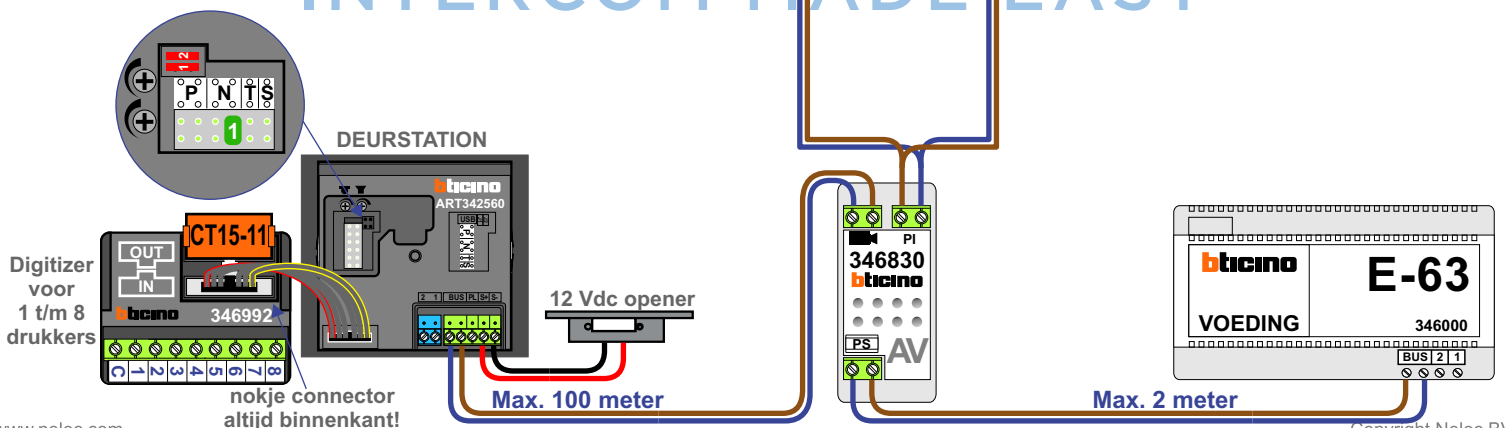


 = systeemkabel
 Bij andere getwiste kabel 66% afstand!
 Bij ongetwiste kabel max. 50 meter buitenpost naar videofoon.
 UTP op aanvraag.

M-10/M-10C

 De aders moeten echt OP de connector doorgelust worden!

Max. 100 meter systeemkabel tot laatste videofoon

nelec
INTERCOM MADE EASY

N-Waarde	Huisnummer
1	282
2	284
3	286
4	288
5	290
6	292
7	294

nelec
INTERCOM MADE EASY