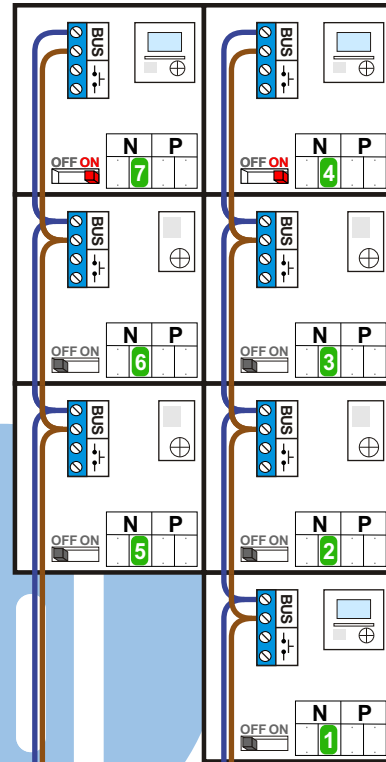


 = systeemkabel
 Bij andere getwiste kabel 66% afstand!
 Bij ongetwiste kabel max. 50 meter buitenpost naar videofoon.
 UTP op aanvraag.

M-10/M-10C

 De aders moeten echt OP de connector doorgelust worden!

Max. 100 meter systeemkabel tot laatste videofoon

nelec
INTERCOM MADE EASY

N-Waarde	Huisnummer
1	282
2	284
3	286
4	288
5	290
6	292
7	294

nelec
INTERCOM MADE EASY