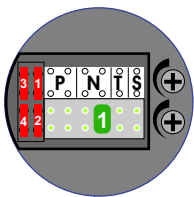

= systeemkabel
 Bij kabel 2 x 1 mm²:
 180% afstand!
 Bij kabel 2 x 0,28 mm²:
 60% afstand!
 UTP op aanvraag.

Bij installatie zonder beeld niet nodig

DEURSTATION

Max. 320 meter systeemkabel tot laatste deurtelefoon

neleec
INTERCOM MADE EASY

Max. 290meter

nelec

INTERCOM MADE EASY