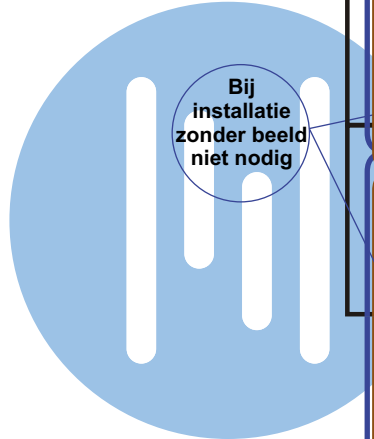

= systeemkabel
 Bij kabel 2 x 1 mm²:
 180% afstand!
 Bij kabel 2 x 0,28 mm²:
 60% afstand!
 UTP op aanvraag.

Bij installatie zonder beeld niet nodig

DEURSTATION

Max. 320 meter systeemkabel tot laatste deurtelefoon

neleec
INTERCOM MADE EASY

Max. 290meter

nelec

INTERCOM MADE EASY