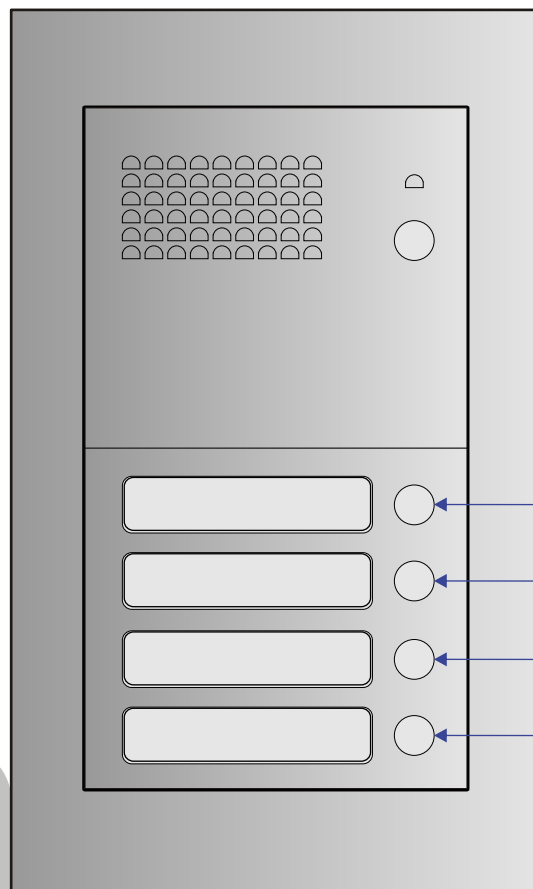

= systeemkabel
 Bij kabel 2 x 1 mm²:
 180% afstand!
 Bij kabel 2 x 0,28 mm²:
 60% afstand!
 UTP op aanvraag.

Bij installatie zonder beeld niet nodig

DEURSTATION

Max. 320 meter systeemkabel tot laatste deurtelefoon

neleec
INTERCOM MADE EASY

Max. 290meter

nelec

INTERCOM MADE EASY