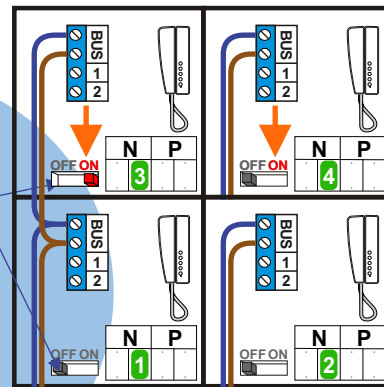

= systeemkabel
 Bij kabel 2 x 1 mm²:
 180% afstand!
 Bij kabel 2 x 0,28 mm²:
 60% afstand!
 UTP op aanvraag.

Bij installatie zonder beeld niet nodig

DEURSTATION

Max. 320 meter systeemkabel tot laatste deurtelefoon

neleec
INTERCOM MADE EASY

Max. 290meter

nelec

INTERCOM MADE EASY