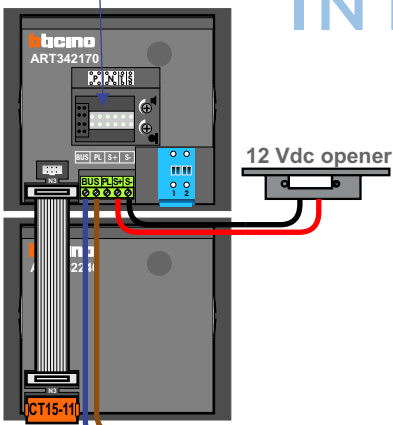

= systeemkabel
 Bij kabel 2 x 1 mm²:
 180% afstand!
 Bij kabel 2 x 0,28 mm²:
 60% afstand!
 UTP op aanvraag.

Bij installatie zonder beeld niet nodig

DEURSTATION

Max. 320 meter systeemkabel tot laatste deurtelefoon

neleec
INTERCOM MADE EASY

Max. 290meter

nelec

INTERCOM MADE EASY