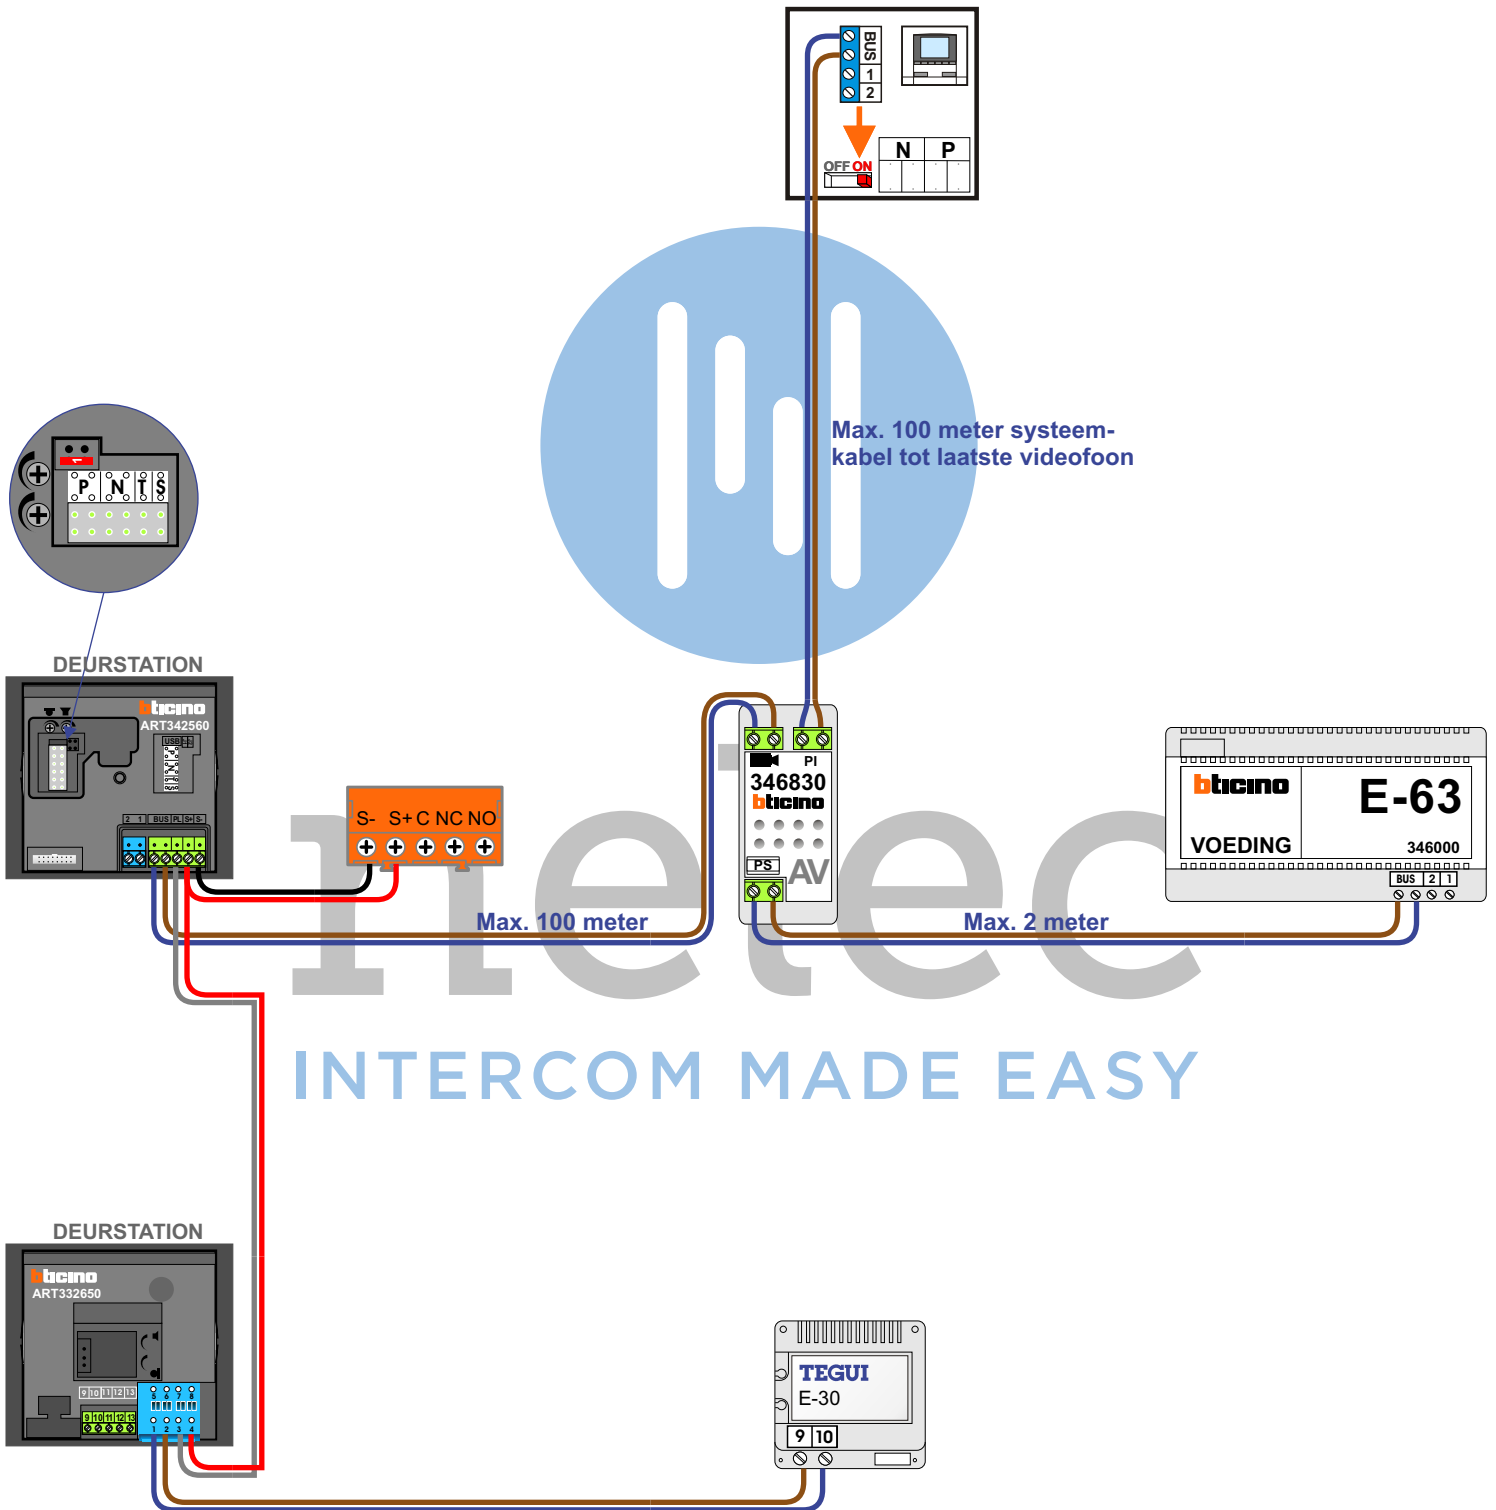

== = systeemkabel
 Bij andere getwiste kabel 66% afstand!
 Bij ongetwiste kabel max. 50 meter buitenpost naar videofoon.
 UTP op aanvraag.

nelec
INTERCOM MADE EASY