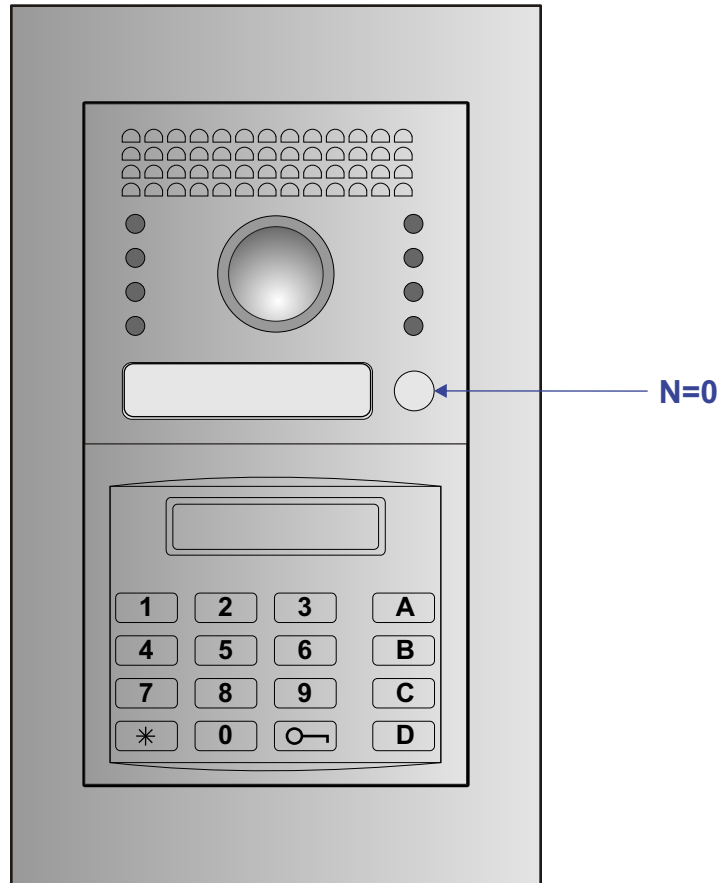

== = systeemkabel
 Bij andere getwiste kabel 66% afstand!
 Bij ongetwiste kabel max. 50 meter buitenpost naar videofoon.
 UTP op aanvraag.

nelec
INTERCOM MADE EASY