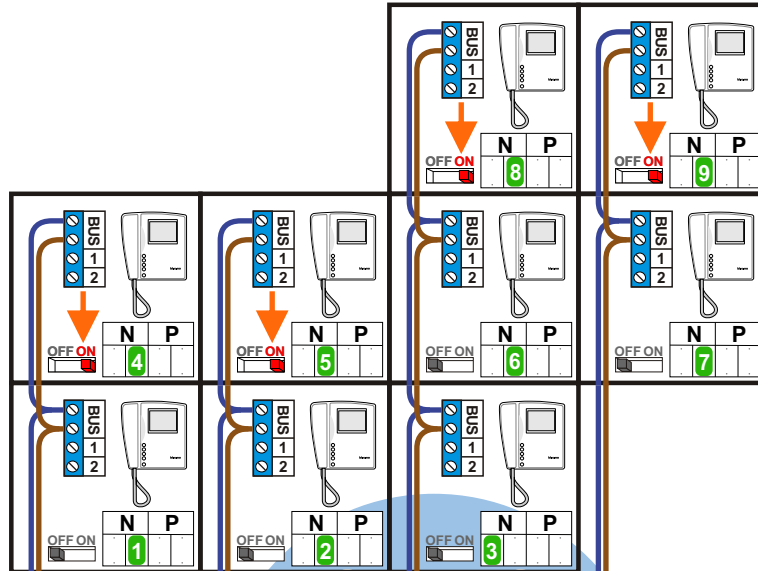

— = systeemkabel
 Bij andere getwiste kabel 66% afstand!
 Bij ongetwiste kabel max. 50 meter buitenpost naar videofoon.
 UTP op aanvraag.

12 Vdc opener

Max. 100 meter systeemkabel tot laatste videofoon

Max. 100 meter

Max. 2 meter

nelec
INTERCOM MADE EASY