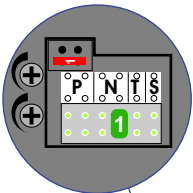

— = systeemkabel
 Bij andere getwiste kabel 66% afstand!
 Bij ongetwiste kabel max. 50 meter buitenpost naar videofoon.
 UTP op aanvraag.

12 Vdc opener

Max. 100 meter systeemkabel tot laatste videofoon

Max. 100 meter

Max. 2 meter

nelec
INTERCOM MADE EASY