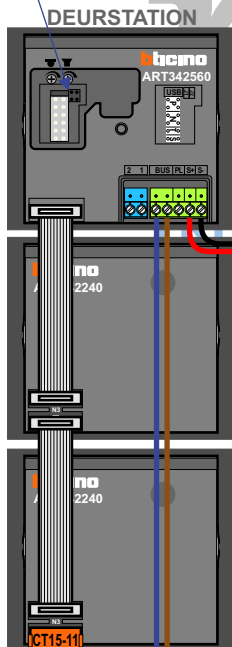

— = systeemkabel
 Bij andere getwiste kabel 66% afstand!
 Bij ongetwiste kabel max. 50 meter buitenpost naar videofoon.
 UTP op aanvraag.

12 Vdc opener

Max. 100 meter systeemkabel tot laatste videofoon

Max. 100 meter

Max. 2 meter

nelec
INTERCOM MADE EASY