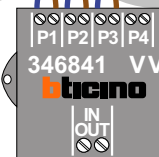

— = systeemkabel
 Bij andere getwiste kabel 66% afstand!
 Bij ongetwiste kabel max. 50 meter buitenpost naar videofoon.
 UTP op aanvraag.

12 Vdc opener

Max. 100 meter systeemkabel tot laatste videofoon

Max. 100 meter

Max. 2 meter

nelec
INTERCOM MADE EASY