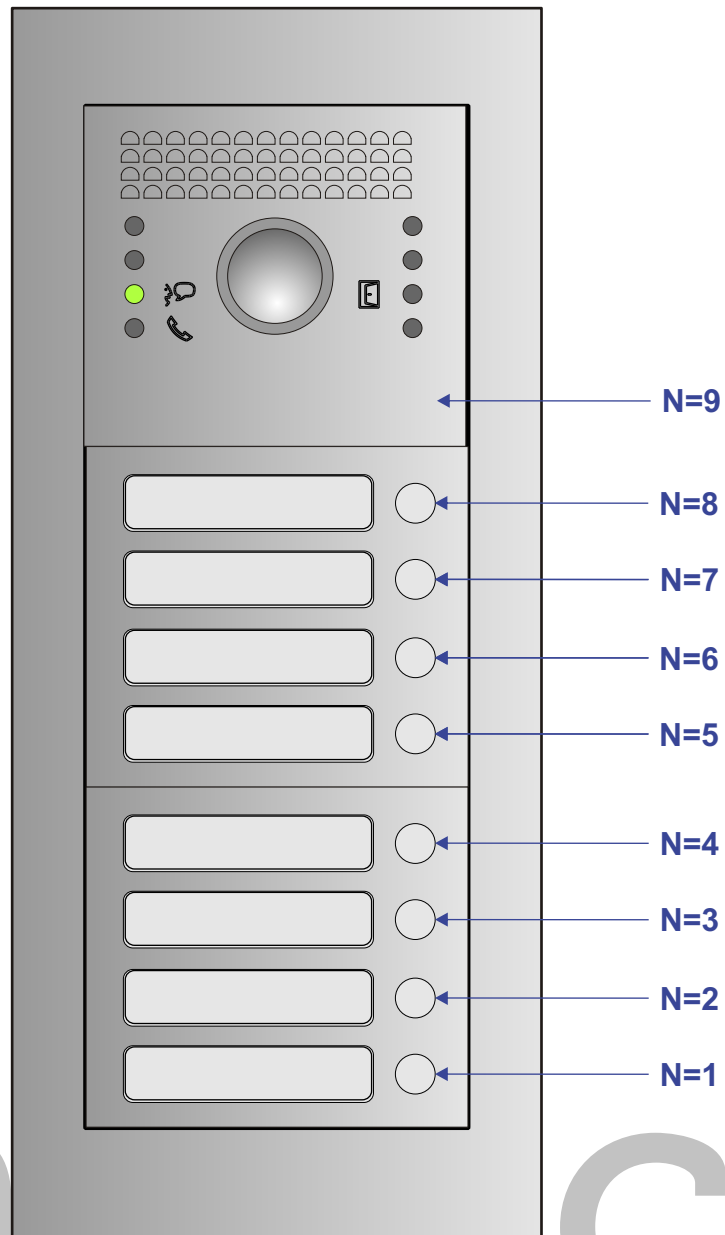

— = systeemkabel
 Bij andere getwiste kabel 66% afstand!
 Bij ongetwiste kabel max. 50 meter buitenpost naar videofoon.
 UTP op aanvraag.

12 Vdc opener

Max. 100 meter systeemkabel tot laatste videofoon

Max. 100 meter

Max. 2 meter

nelec
INTERCOM MADE EASY