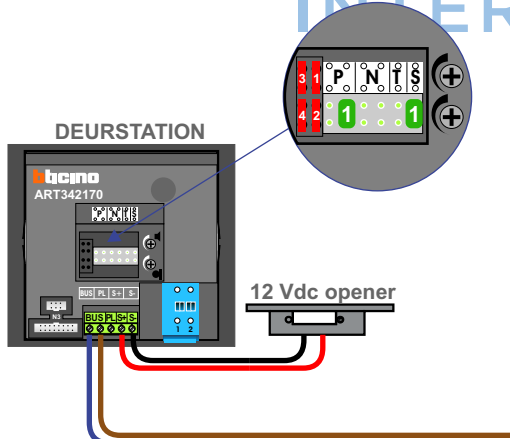

== = systeemkabel
 Bij andere getwiste kabel 66% afstand!
 Bij ongetwiste kabel max. 50 meter buitenpost naar videofoon.
 UTP op aanvraag.

Max. 100 meter systeemkabel tot laatste videofoon

Max. 100 meter

Max. 2 meter

nelec
INTERCOM MADE EASY