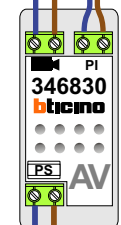

== = systeemkabel
 Bij andere getwiste kabel 66% afstand!
 Bij ongetwiste kabel max. 50 meter buitenpost naar videofoon.
 UTP op aanvraag.

Max. 100 meter systeemkabel tot laatste videofoon

Max. 100 meter

Max. 2 meter

nelec
INTERCOM MADE EASY