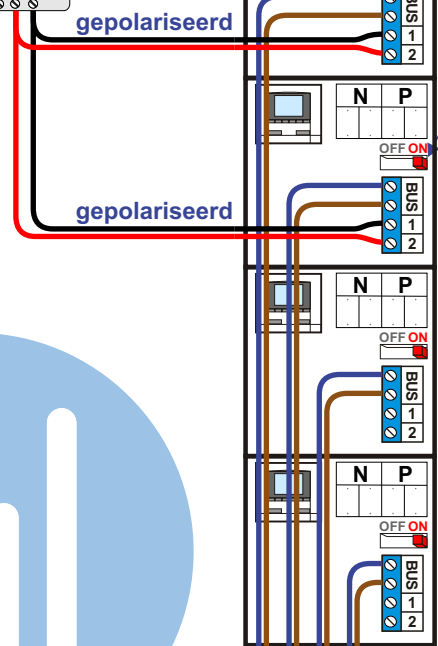

== = systeemkabel
 Bij andere getwiste kabel 66% afstand!
 Bij ongetwiste kabel max. 50 meter buitenpost naar videofoon.
 UTP op aanvraag.

Max. 100 meter systeemkabel tot laatste videofoon

Max. 100 meter

Max. 2 meter

nelec
INTERCOM MADE EASY