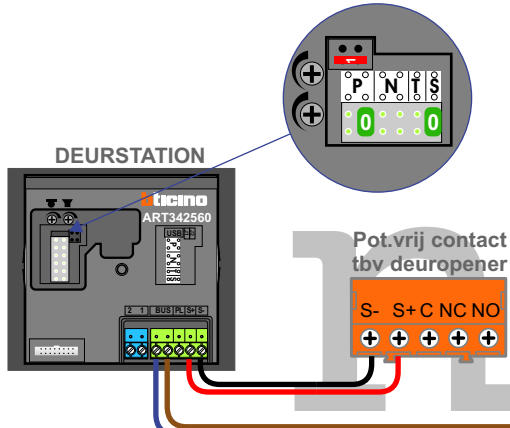

== = systeemkabel
 Bij andere getwiste kabel 66% afstand!
 Bij ongetwiste kabel max. 50 meter buitenpost naar videofoon.
 UTP op aanvraag.

Max. 100 meter systeemkabel tot laatste videofoon

Max. 100 meter

Max. 2 meter

nelec
INTERCOM MADE EASY