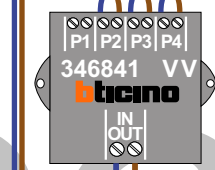

== = systeemkabel
 Bij andere getwiste kabel 66% afstand!
 Bij ongetwiste kabel max. 50 meter buitenpost naar videofoon.
 UTP op aanvraag.

Max. 100 meter systeemkabel tot laatste videofoon

Max. 100 meter

Max. 2 meter

nelec
INTERCOM MADE EASY