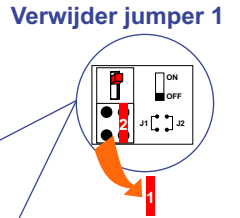

== = systeemkabel
 Bij andere getwiste kabel 66% afstand!
 Bij ongetwiste kabel max. 50 meter buitenpost naar videofoon.
 UTP op aanvraag.

Max. 100 meter systeemkabel tot laatste videofoon

Max. 100 meter

Max. 2 meter

nelec
INTERCOM MADE EASY