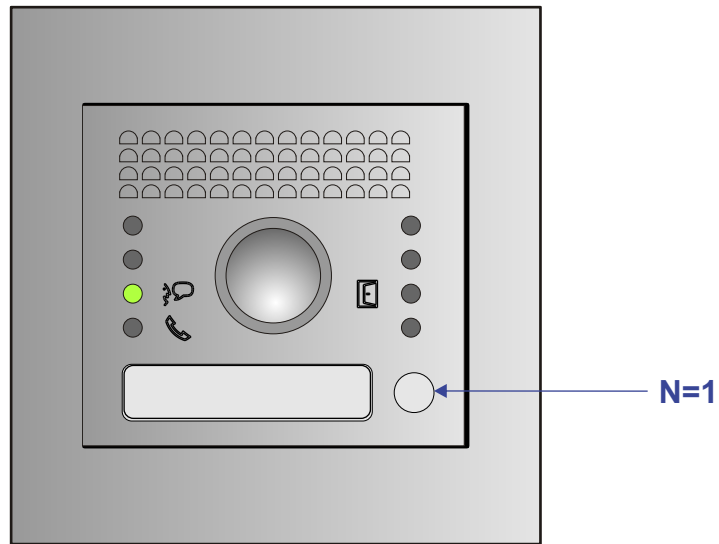

== = systeemkabel
 Bij andere getwiste kabel 66% afstand!
 Bij ongetwiste kabel max. 50 meter buitenpost naar videofoon.
 UTP op aanvraag.

Max. 100 meter systeemkabel tot laatste videofoon

Max. 100 meter

Max. 2 meter

nelec
INTERCOM MADE EASY