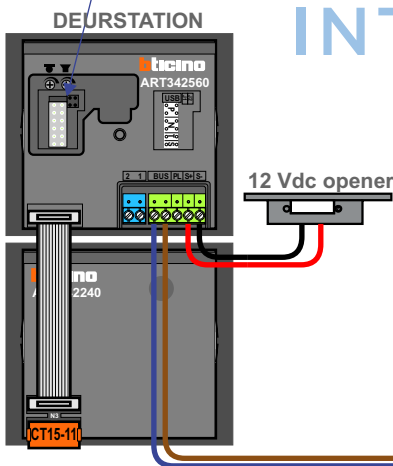

 = systeemkabel

Bij andere getwiste kabel 66% afstand!
Bij ongetwiste kabel max. 50 meter buitenpost naar videofoon.
UTP op aanvraag.

Max. 100 meter systeemkabel tot laatste videofoon

Max. 2 meter