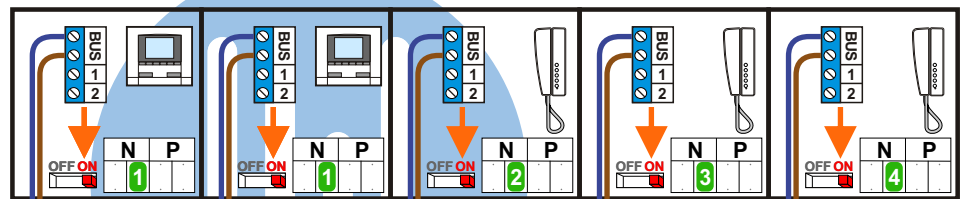

 = systeemkabel

Bij andere getwiste kabel 66% afstand!
Bij ongetwiste kabel max. 50 meter buitenpost naar videofoon.
UTP op aanvraag.

Max. 100 meter systeemkabel tot laatste videofoon

Max. 2 meter