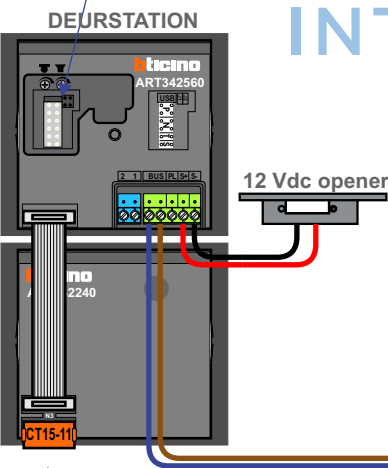

 = systeemkabel
 Bij andere getwiste kabel 66% afstand!
 Bij ongetwiste kabel max. 50 meter buitenpost naar videofoon.
 UTP op aanvraag.

nelec
INTERCOM MADE EASY

Max. 100 meter systeemkabel tot laatste videofoon

Max. 100 meter

Max. 2 meter

nelec
INTERCOM MADE EASY