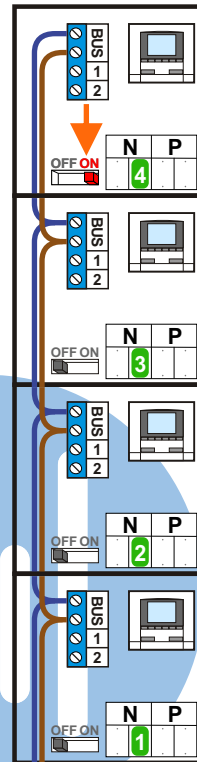

 = systeemkabel
 Bij andere getwiste kabel 66% afstand!
 Bij ongetwiste kabel max. 50 meter buitenpost naar videofoon.
 UTP op aanvraag.

nelec
INTERCOM MADE EASY

Max. 100 meter systeemkabel tot laatste videofoon

Max. 100 meter

Max. 2 meter

nelec
INTERCOM MADE EASY