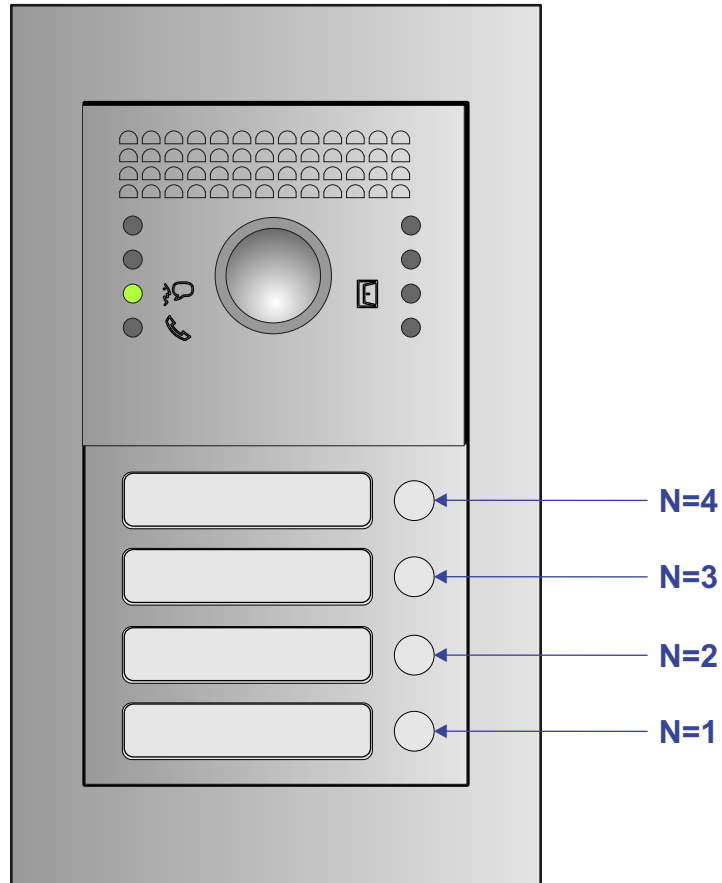

 = systeemkabel
 Bij andere getwiste kabel 66% afstand!
 Bij ongetwiste kabel max. 50 meter buitenpost naar videofoon.
 UTP op aanvraag.

nelec
INTERCOM MADE EASY

Max. 100 meter systeemkabel tot laatste videofoon

Max. 100 meter

Max. 2 meter

nelec
INTERCOM MADE EASY