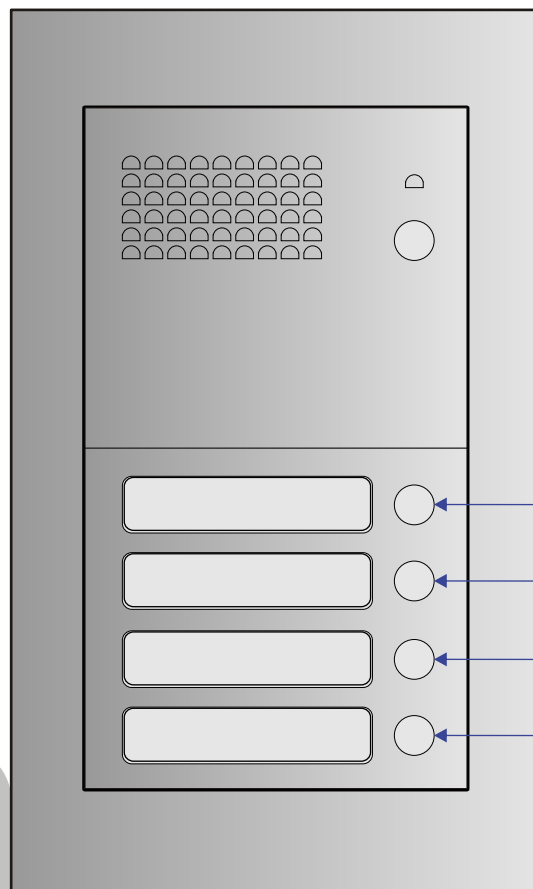

 = systeemkabel

Bij andere getwiste kabel 66% afstand!
Bij ongetwiste kabel max. 50 meter buitenpost naar videofoon.
UTP op aanvraag.

DEURSTATION

Max. 300 meter

N=6

N=5

N=4

N=3

N=2

N=1

nelec

INTERCOM MADE EASY