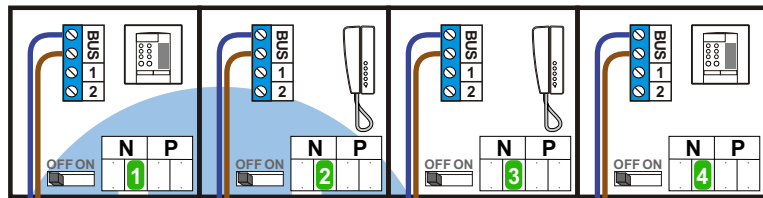

 = systeemkabel

Bij andere getwiste kabel 66% afstand!
Bij ongetwiste kabel max. 50 meter buitenpost naar videofoon.
UTP op aanvraag.

DEURSTATION

Max. 300 meter

N=6

N=5

N=4

N=3

N=2

N=1

nelec

INTERCOM MADE EASY