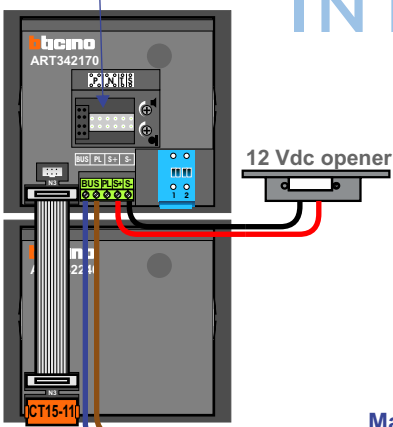

 = systeemkabel

Bij andere getwiste kabel 66% afstand!
Bij ongetwiste kabel max. 50 meter buitenpost naar videofoon.
UTP op aanvraag.

DEURSTATION

Max. 300 meter

N=6

N=5

N=4

N=3

N=2

N=1

nelec

INTERCOM MADE EASY