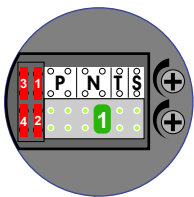

 = systeemkabel

Bij andere getwiste kabel 66% afstand!
Bij ongetwiste kabel max. 50 meter buitenpost naar videofoon.
UTP op aanvraag.

DEURSTATION

Max. 300 meter

N=6

N=5

N=4

N=3

N=2

N=1

nelec

INTERCOM MADE EASY