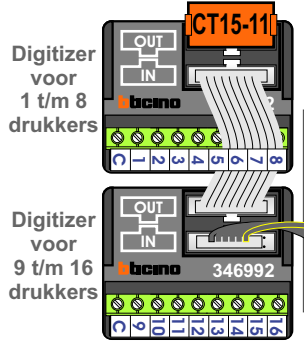

= systeemkabel
 Bij kabel 2 x 1 mm²:
 180% afstand!
 Bij kabel 2 x 0,28 mm²:
 60% afstand!
 UTP op aanvraag.

Bij installatie zonder beeld niet nodig

Max. 320 meter systeemkabel tot laatste deurelfoon

nelec
INTERCOM MADE EASY

Max. 290 meter