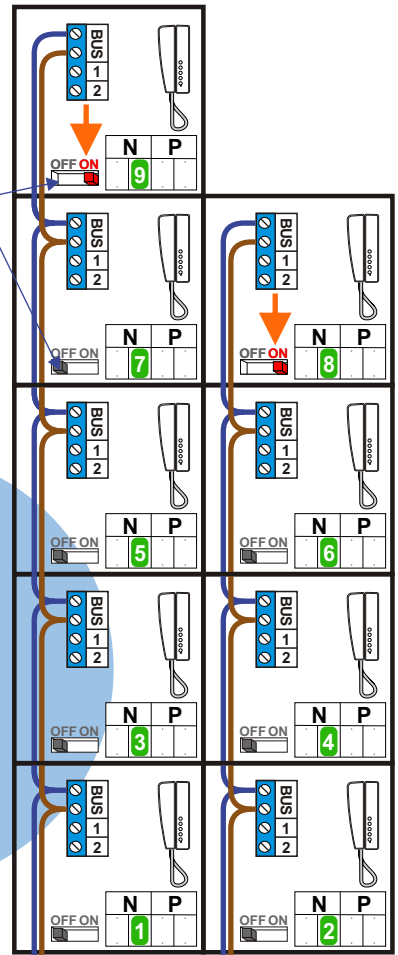

= systeemkabel
 Bij kabel 2 x 1 mm²:
 180% afstand!
 Bij kabel 2 x 0,28 mm²:
 60% afstand!
 UTP op aanvraag.

Bij installatie zonder beeld niet nodig

Max. 320 meter systeemkabel tot laatste deurelfoon

nelec
INTERCOM MADE EASY

Max. 290 meter