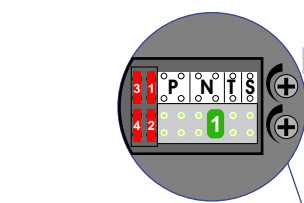

= systeemkabel
 Bij kabel 2 x 1 mm²:
 180% afstand!
 Bij kabel 2 x 0,28 mm²:
 60% afstand!
 UTP op aanvraag.

Bij installatie zonder beeld niet nodig

Max. 320 meter systeemkabel tot laatste deurelfoon

nelec
INTERCOM MADE EASY

Max. 290 meter