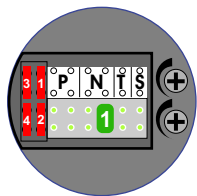

**— = systeemkabel**  
 Bij kabel 2 x 1 mm<sup>2</sup>:  
 180% afstand!  
 Bij kabel 2 x 0,28 mm<sup>2</sup>:  
 60% afstand!  
 UTP op aanvraag.

Bij installaties zonder beeld maakt het niet uit hoe je de bus aansluit. De telefoons hoeven niet in serie en eindweerstand zijn niet nodig.

DEURSTATION

12 Vdc opener

nelec  
INTERCOM MADE EASY

Max. 320 meter systeemkabel tot laatste deurtelefoon

Max. 290 meter