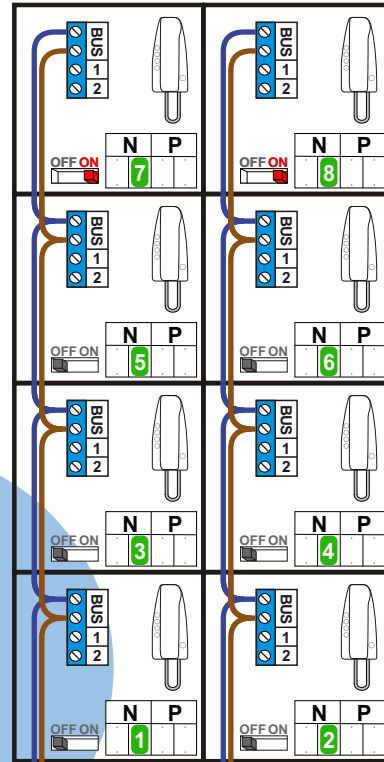

**— = systeemkabel**  
 Bij kabel 2 x 1 mm<sup>2</sup>:  
 180% afstand!  
 Bij kabel 2 x 0,28 mm<sup>2</sup>:  
 60% afstand!  
 UTP op aanvraag.

Bij installaties zonder beeld maakt het niet uit hoe je de bus aansluit. De telefoons hoeven niet in serie en eindweerstand zijn niet nodig.

DEURSTATION

12 Vdc opener

nelec  
INTERCOM MADE EASY

Max. 320 meter systeemkabel tot laatste deurtelefoon

Max. 290 meter