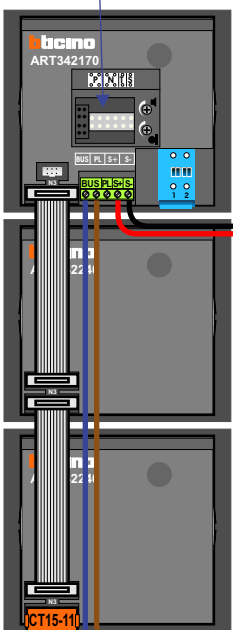

**— = systeemkabel**  
 Bij kabel 2 x 1 mm<sup>2</sup>:  
 180% afstand!  
 Bij kabel 2 x 0,28 mm<sup>2</sup>:  
 60% afstand!  
 UTP op aanvraag.

Bij installaties zonder beeld maakt het niet uit hoe je de bus aansluit. De telefoons hoeven niet in serie en eindweerstand zijn niet nodig.

DEURSTATION

12 Vdc opener

nelec  
INTERCOM MADE EASY

Max. 320 meter systeemkabel tot laatste deurtelefoon

Max. 290 meter