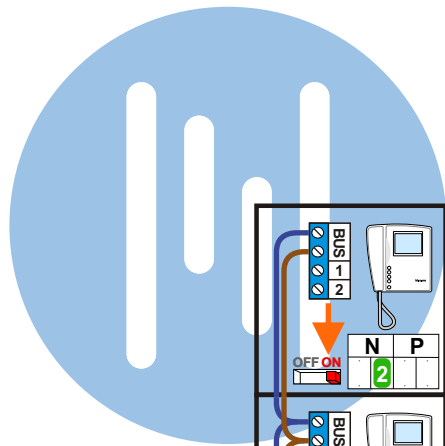

 = systeemkabel

Bij andere getwiste kabel 66% afstand!  
Bij ongetwiste kabel max. 50 meter buitenpost naar videofoon.  
UTP op aanvraag.

nelec  
INTERCOM MADE EASY

 = systeemkabel  
 Bij andere getwiste kabel 66% afstand!  
 Bij ongetwiste kabel max. 50 meter buitenpost naar videofoon.  
 UTP op aanvraag.

nelec  
INTERCOM MADE EASY

DEURSTATION

12 Vdc opener

Max. 100 meter

Max. 100 meter systeemkabel tot laatste videofoon

Max. 2 meter