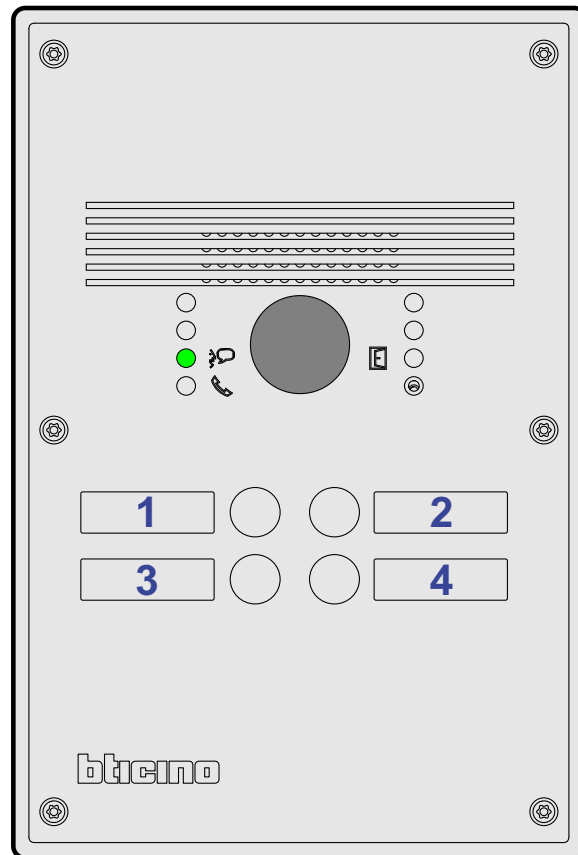

 = systeemkabel

Bij andere getwiste kabel 66% afstand!  
Bij ongetwiste kabel max. 50 meter buitenpost naar videofoon.  
UTP op aanvraag.

nelec  
INTERCOM MADE EASY

 = systeemkabel  
 Bij andere getwiste kabel 66% afstand!  
 Bij ongetwiste kabel max. 50 meter buitenpost naar videofoon.  
 UTP op aanvraag.

nelec  
INTERCOM MADE EASY

DEURSTATION

12 Vdc opener

Max. 100 meter

Max. 100 meter systeemkabel tot laatste videofoon

Max. 2 meter