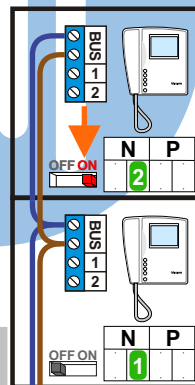

 = systeemkabel

Bij andere getwiste kabel 66% afstand!  
Bij ongetwiste kabel max. 50 meter buitenpost naar videofoon.  
UTP op aanvraag.

nelec  
INTERCOM MADE EASY

 = systeemkabel  
 Bij andere getwiste kabel 66% afstand!  
 Bij ongetwiste kabel max. 50 meter buitenpost naar videofoon.  
 UTP op aanvraag.

nelec  
INTERCOM MADE EASY

DEURSTATION

12 Vdc opener

Max. 100 meter

Max. 100 meter systeemkabel tot laatste videofoon

Max. 2 meter