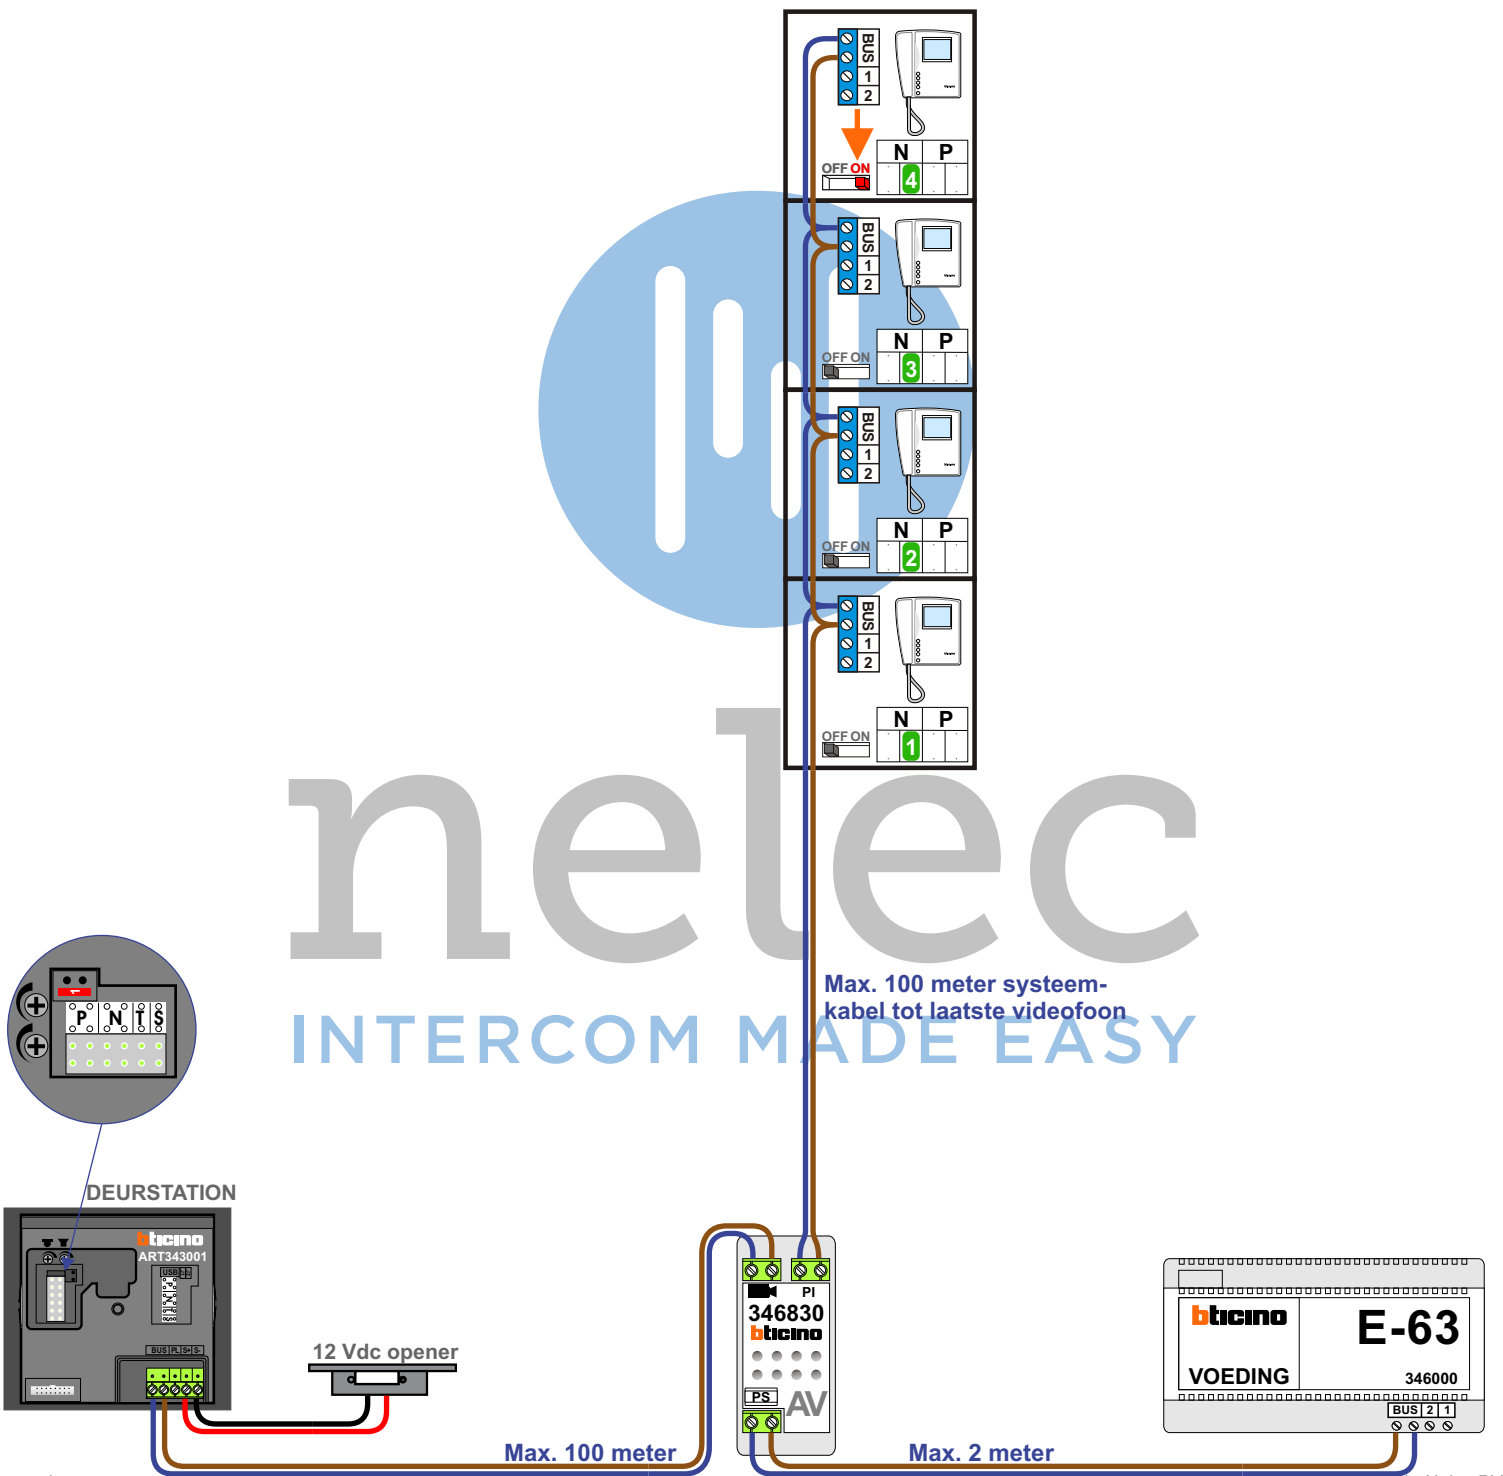

 = systeemkabel

Bij andere getwiste kabel 66% afstand!  
Bij ongetwiste kabel max. 50 meter buitenpost naar videofoon.  
UTP op aanvraag.

nelec  
INTERCOM MADE EASY

 = systeemkabel  
 Bij andere getwiste kabel 66% afstand!  
 Bij ongetwiste kabel max. 50 meter buitenpost naar videofoon.  
 UTP op aanvraag.

nelec  
INTERCOM MADE EASY

DEURSTATION

12 Vdc opener

Max. 100 meter

Max. 100 meter systeemkabel tot laatste videofoon

Max. 2 meter