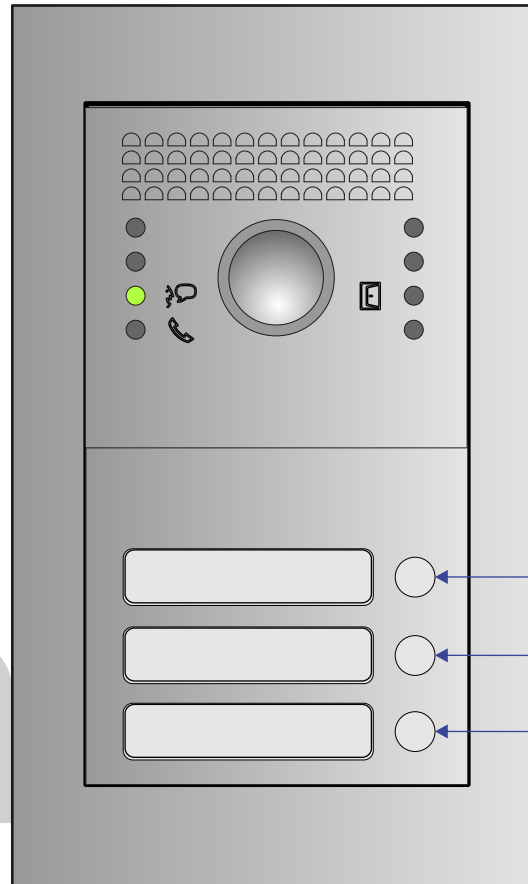

— = systeemkabel
Bij andere getwiste kabel 66% afstand!
Bij ongetwiste kabel max. 50 meter buitenpost naar videofoon.
UTP op aanvraag.

nelec
INTERCOM MADE EASY

Max. 100 meter systeem-
kabel tot laatste videofoon

nelec
INTERCOM MADE EASY

N=22

N=21

N=20

N=19

nelec
INTERCOM MADE EASY