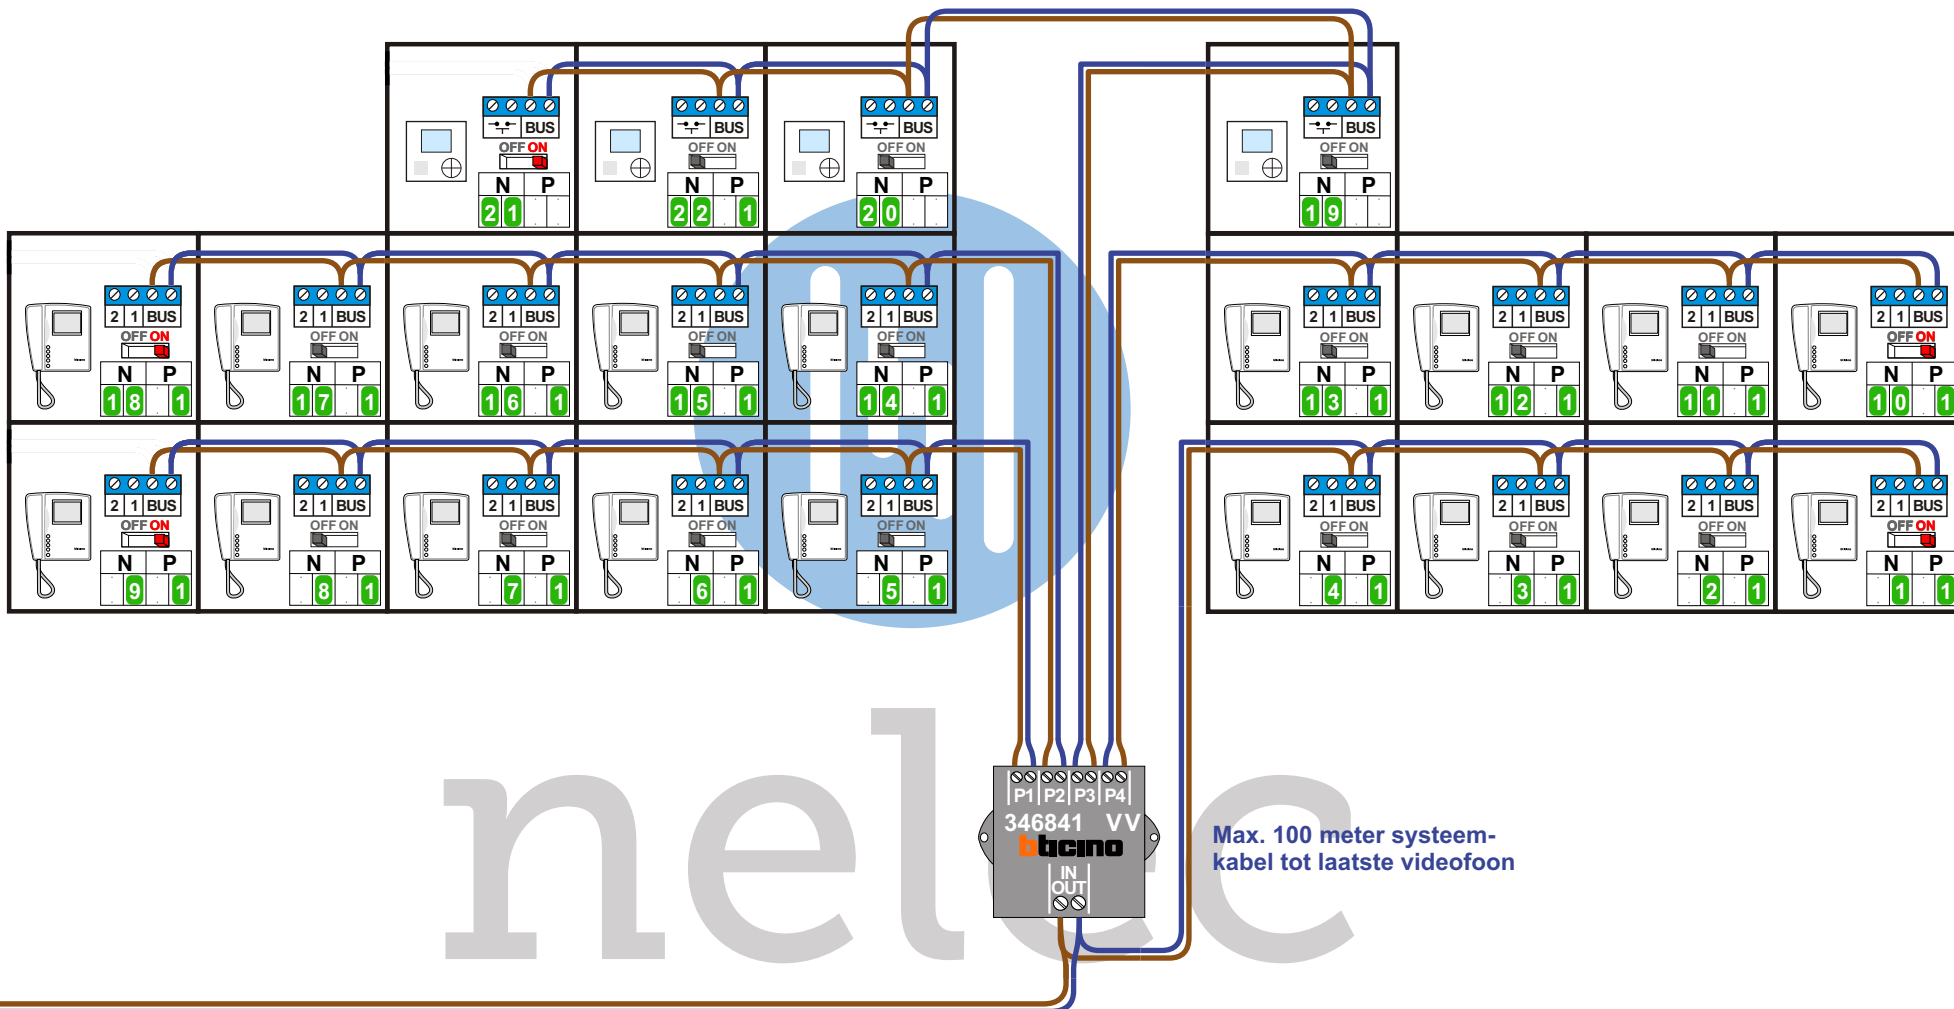

— = systeemkabel
Bij andere getwiste kabel 66% afstand!
Bij ongetwiste kabel max. 50 meter buitenpost naar videofoon.
UTP op aanvraag.

nelec
INTERCOM MADE EASY

Max. 100 meter systeem-
kabel tot laatste videofoon

nelec
INTERCOM MADE EASY

N=22

N=21

N=20

N=19

nelec
INTERCOM MADE EASY