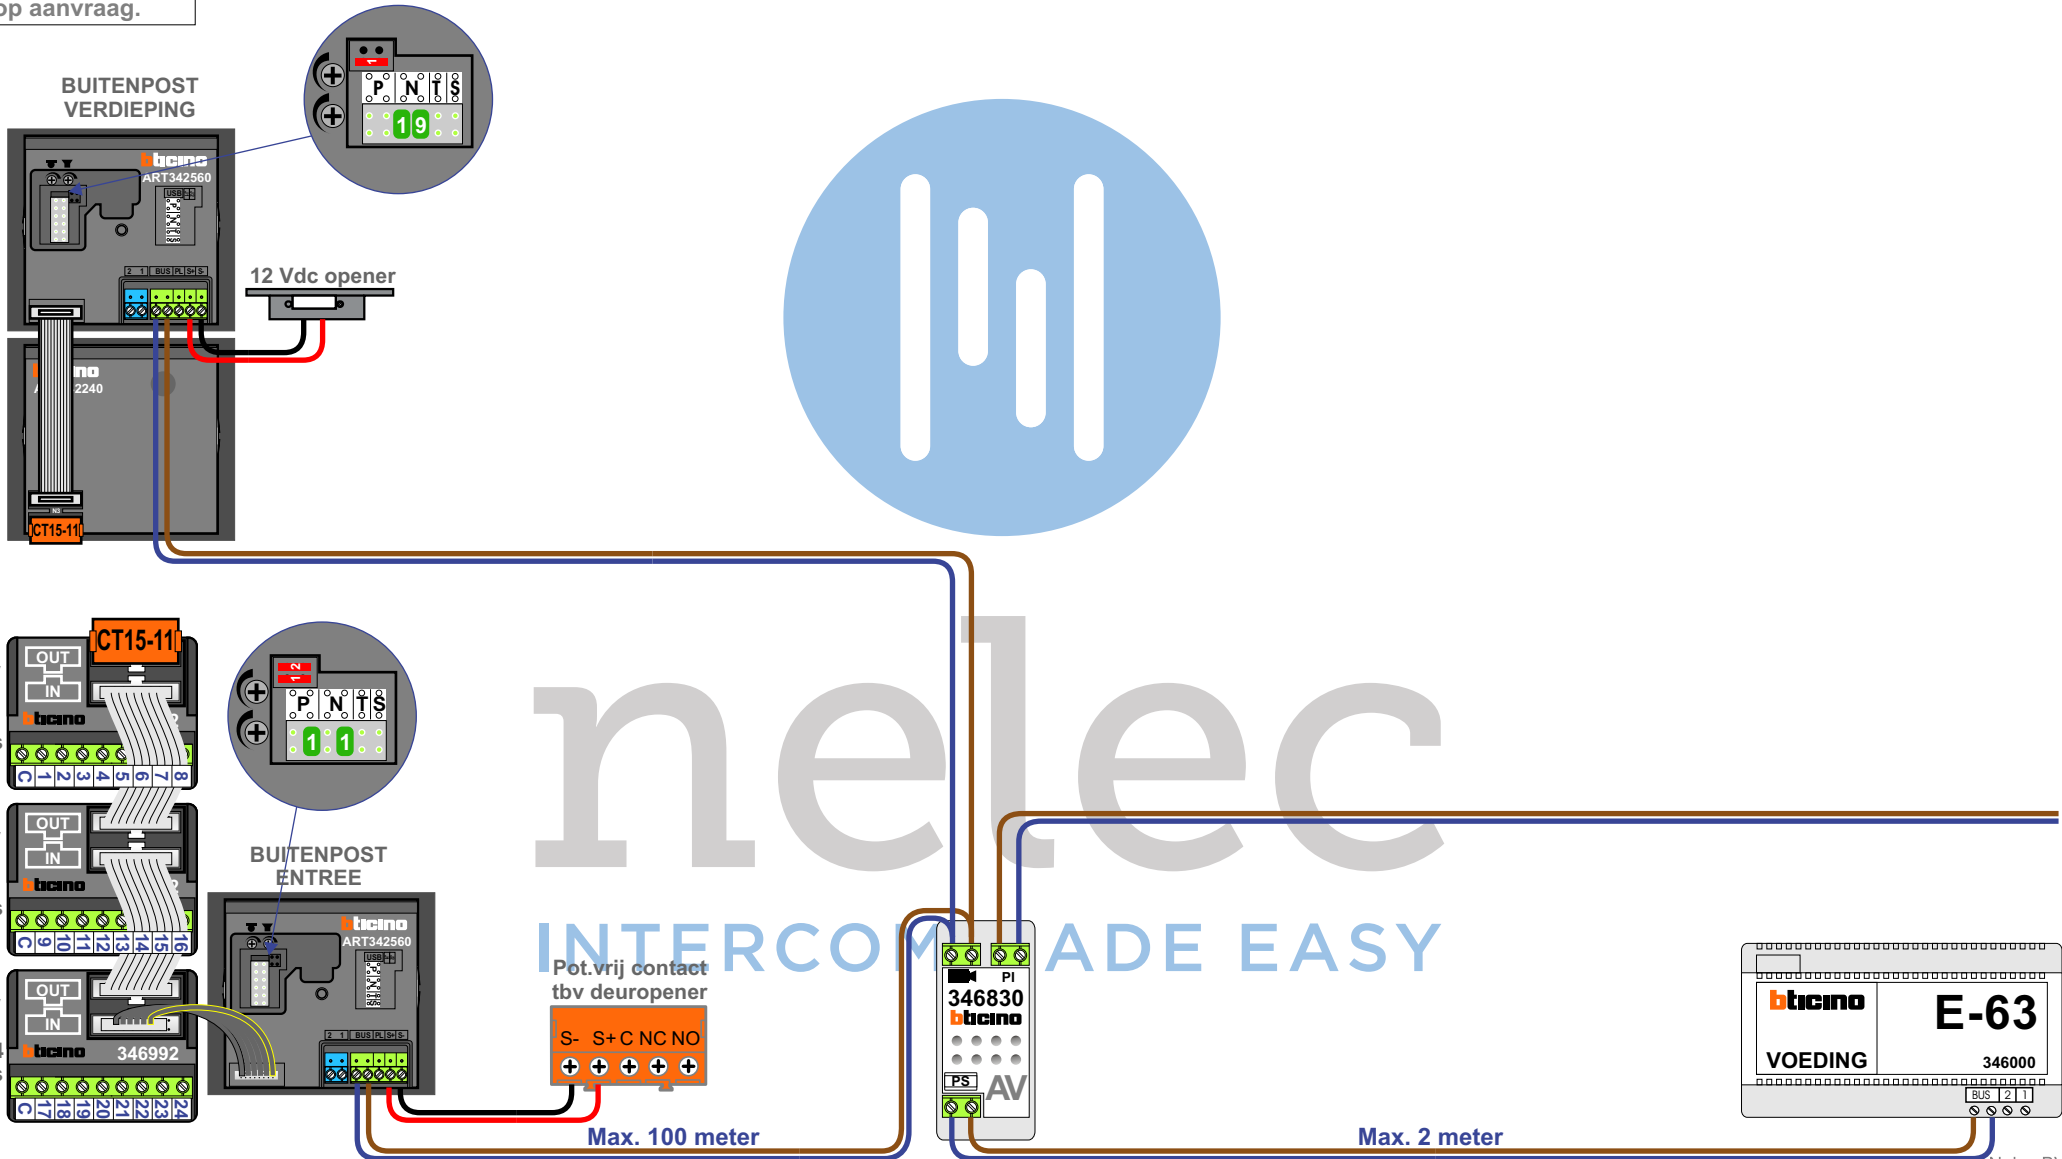

— = systeemkabel
Bij andere getwiste kabel 66% afstand!
Bij ongetwiste kabel max. 50 meter buitenpost naar videofoon.
UTP op aanvraag.

nelec
INTERCOM MADE EASY

Max. 100 meter systeem-
kabel tot laatste videofoon

nelec
INTERCOM MADE EASY

N=22

N=21

N=20

N=19

nelec
INTERCOM MADE EASY