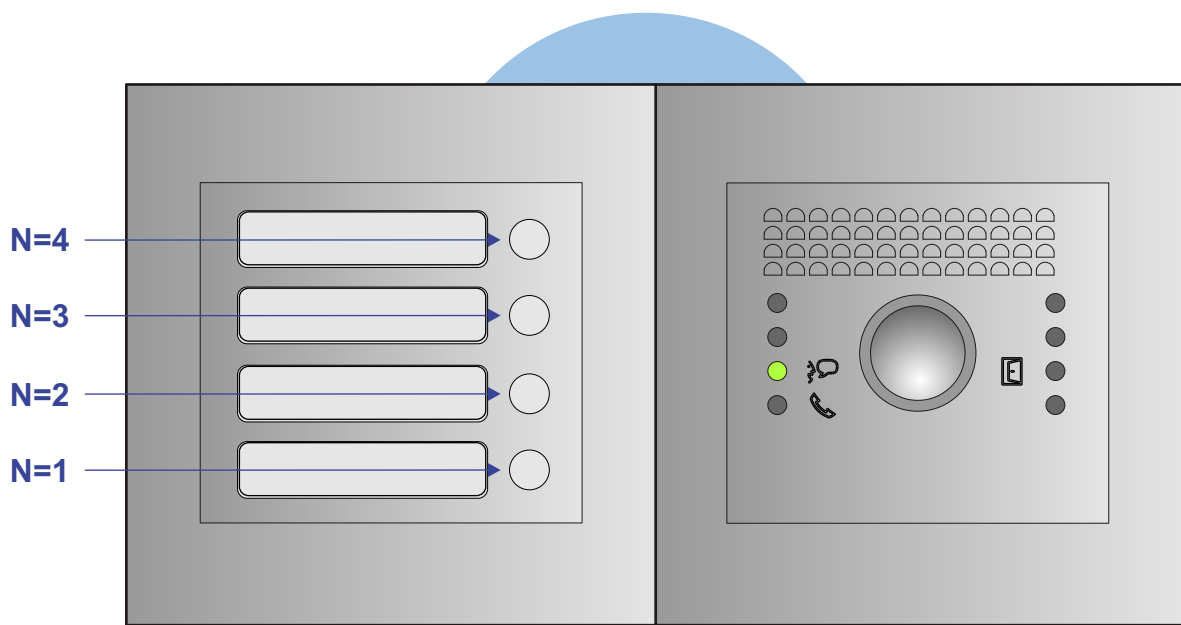

**— = systeemkabel**  
 Bij andere getwiste kabel 66% afstand!  
 Bij ongetwiste kabel max. 50 meter buitenpost naar videofoon.  
 UTP op aanvraag.

nelec  
INTERCOM MADE EASY

Max. 100 meter systeemkabel tot laatste videofoon

Max. 100 meter

Max. 2 meter

nelec

INTERCOM MADE EASY