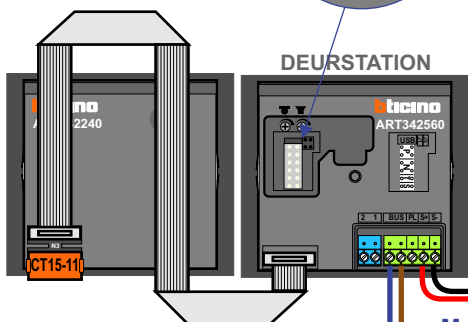

**— = systeemkabel**  
 Bij andere getwiste kabel 66% afstand!  
 Bij ongetwiste kabel max. 50 meter buitenpost naar videofoon.  
 UTP op aanvraag.

nelec  
INTERCOM MADE EASY

Max. 100 meter systeemkabel tot laatste videofoon

Max. 100 meter

Max. 2 meter

nelec

INTERCOM MADE EASY