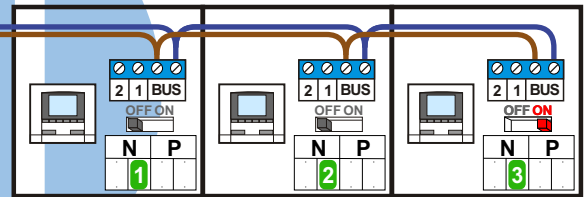

**— = systeemkabel**  
 Bij andere getwiste kabel 66% afstand!  
 Bij ongetwiste kabel max. 50 meter buitenpost naar videofoon.  
 UTP op aanvraag.

nelec  
INTERCOM MADE EASY

Max. 100 meter systeemkabel tot laatste videofoon

Max. 100 meter

Max. 2 meter

nelec

INTERCOM MADE EASY