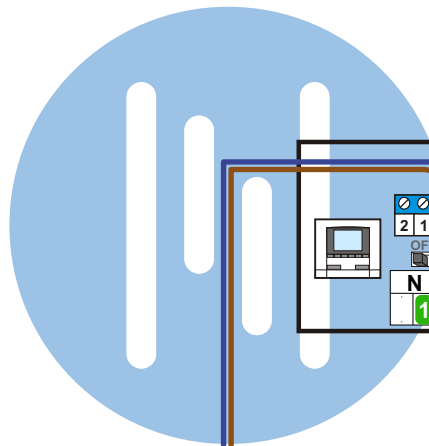

**— = systeemkabel**  
 Bij andere getwiste kabel 66% afstand!  
 Bij ongetwiste kabel max. 50 meter buitenpost naar videofoon.  
 UTP op aanvraag.

nelec  
INTERCOM MADE EASY

Max. 100 meter systeemkabel tot laatste videofoon

Max. 100 meter

Max. 2 meter

nelec

INTERCOM MADE EASY