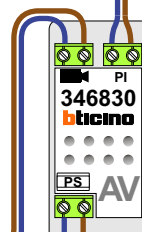

**— = systeemkabel**  
 Bij andere getwiste kabel 66% afstand!  
 Bij ongetwiste kabel max. 50 meter buitenpost naar videofoon.  
 UTP op aanvraag.

nelec  
INTERCOM MADE EASY

Max. 100 meter systeemkabel tot laatste videofoon

Max. 100 meter

Max. 2 meter

nelec

INTERCOM MADE EASY