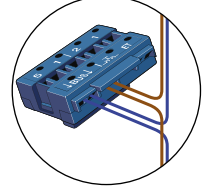

 = systeemkabel

Bij andere getwiste kabel 66% afstand!  
Bij ongetwiste kabel max. 50 meter buitenpost naar videofoon.  
UTP op aanvraag.

De aders van de bus moeten echt op de connector doorgelust worden!

nelec  
INTERCOM MADE EASY

Max. 100 meter systeemkabel tot laatste videofoon

Max. 100 meter

Max. 2 meter

nelec  
INTERCOM MADE EASY