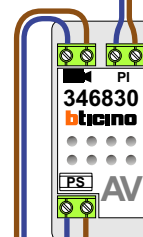

 = systeemkabel

Bij andere getwiste kabel 66% afstand!  
Bij ongetwiste kabel max. 50 meter buitenpost naar videofoon.  
UTP op aanvraag.

De aders van de bus moeten echt op de connector doorgelust worden!

nelec  
INTERCOM MADE EASY

Max. 100 meter systeemkabel tot laatste videofoon

Max. 100 meter

Max. 2 meter

nelec  
INTERCOM MADE EASY