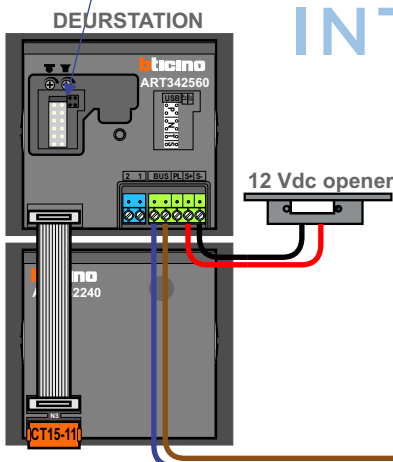

 = systeemkabel

Bij andere getwiste kabel 66% afstand!  
Bij ongetwiste kabel max. 50 meter buitenpost naar videofoon.  
UTP op aanvraag.

De aders van de bus moeten echt op de connector doorgelust worden!

nelec  
INTERCOM MADE EASY

Max. 100 meter systeemkabel tot laatste videofoon

Max. 100 meter

Max. 2 meter

nelec  
INTERCOM MADE EASY