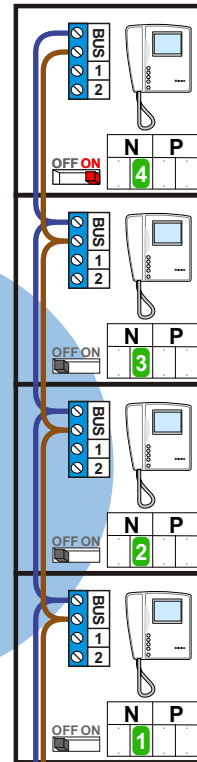

 = systeemkabel

Bij andere getwiste kabel 66% afstand!  
Bij ongetwiste kabel max. 50 meter buitenpost naar videofoon.  
UTP op aanvraag.

De aders van de bus moeten echt op de connector doorgelust worden!

nelec  
INTERCOM MADE EASY

Max. 100 meter systeemkabel tot laatste videofoon

Max. 100 meter

Max. 2 meter

nelec  
INTERCOM MADE EASY