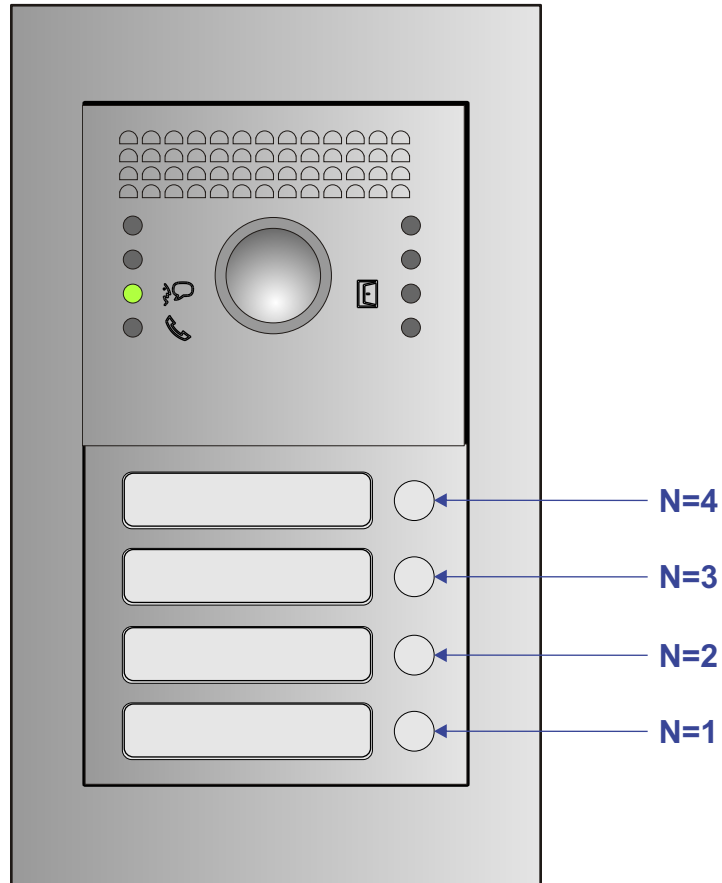

 = systeemkabel

Bij andere getwiste kabel 66% afstand!  
Bij ongetwiste kabel max. 50 meter buitenpost naar videofoon.  
UTP op aanvraag.

De aders van de bus moeten echt op de connector doorgelust worden!

nelec  
INTERCOM MADE EASY

Max. 100 meter systeemkabel tot laatste videofoon

Max. 100 meter

Max. 2 meter

nelec  
INTERCOM MADE EASY