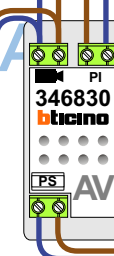

— = systeemkabel
 Bij andere getwiste kabel 66% afstand!
 Bij ongetwiste kabel max. 50 meter buitenpost naar videofoon.
 UTP op aanvraag.

De aders van de bus moeten echt op de connector doorgelust worden!

Max. 100 meter systeemkabel tot laatste videofoon

Naar pagina 2

nelec
INTERCOM MADE EASY

Max. 100 meter

Max. 2 meter

Naar pagina 2