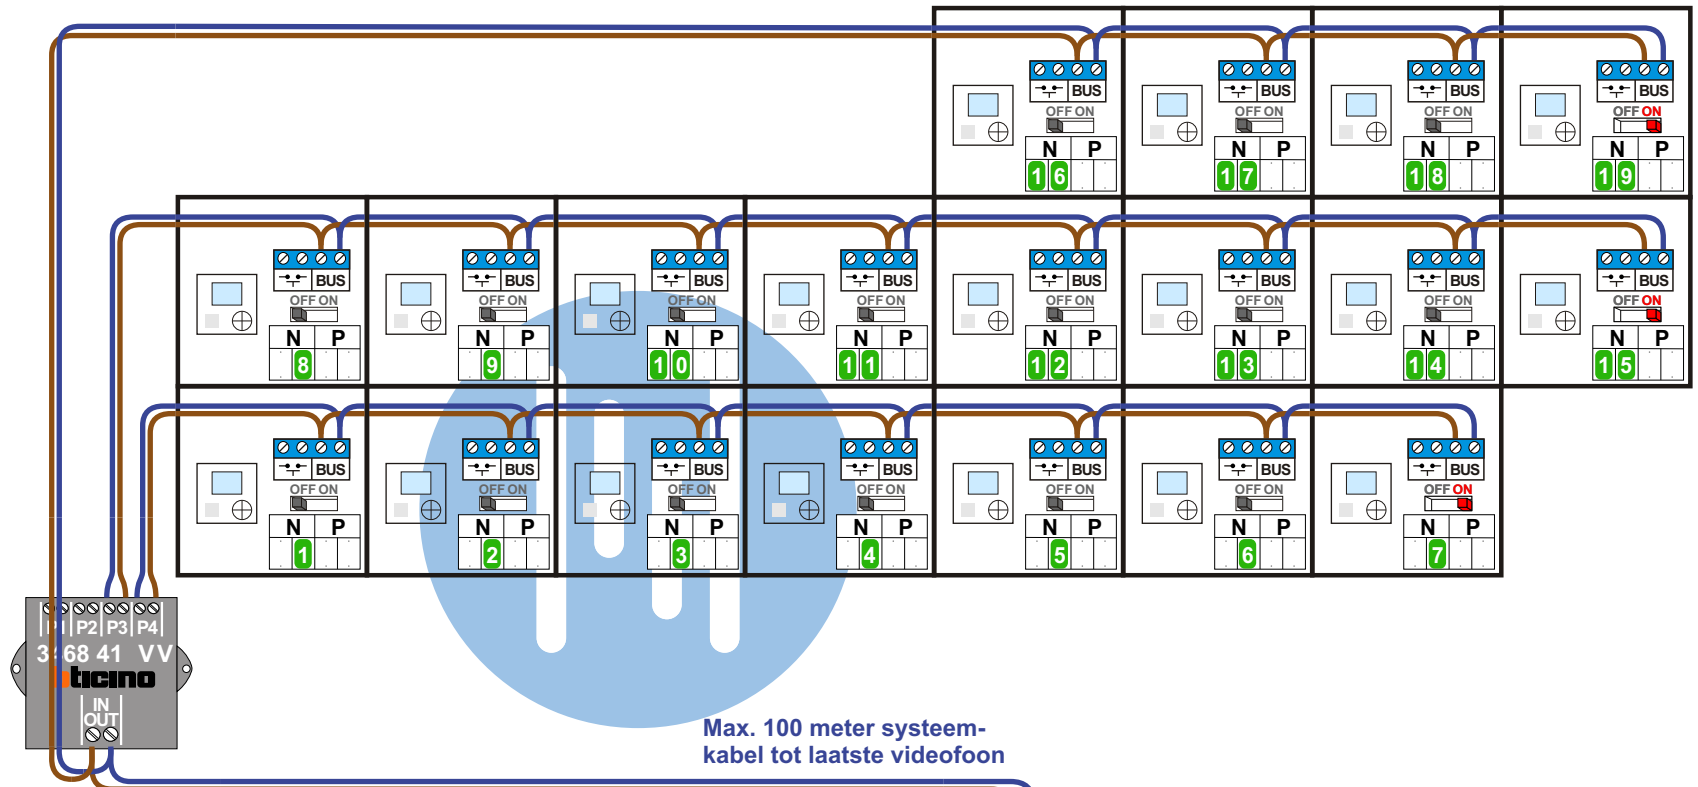

— = systeemkabel
 Bij andere getwiste kabel 66% afstand!
 Bij ongetwiste kabel max. 50 meter buitenpost naar videofoon.
 UTP op aanvraag.

De aders van de bus moeten echt op de connector doorgelust worden!

Max. 100 meter systeemkabel tot laatste videofoon

Naar pagina 2

nelec
INTERCOM MADE EASY

Max. 100 meter

Max. 2 meter

Naar pagina 2