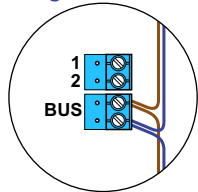

— = systeemkabel
 Bij andere getwiste kabel 66% afstand!
 Bij ongetwiste kabel max. 50 meter buitenpost naar videofoon.
 UTP op aanvraag.

De aders van de bus moeten echt op de connector doorgelust worden!

Max. 100 meter systeemkabel tot laatste videofoon

Naar pagina 2

nelec
INTERCOM MADE EASY

Max. 100 meter

Max. 2 meter

Naar pagina 2