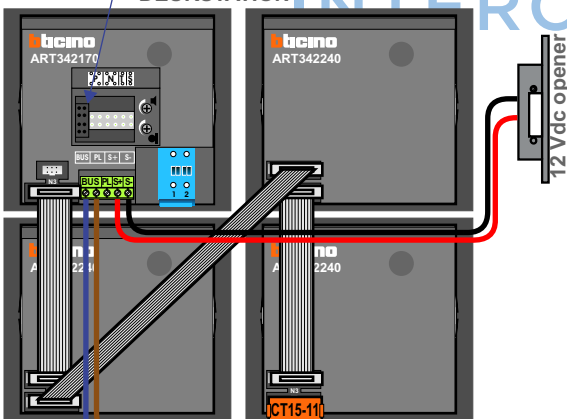

**— = systeemkabel**  
 Bij kabel 2 x 1 mm<sup>2</sup>:  
 180% afstand!  
 Bij kabel 2 x 0,28 mm<sup>2</sup>:  
 60% afstand!  
 UTP op aanvraag.

Bij installatie zonder beeld niet nodig

DEURSTATION

Max. 290 meter

Max. 320 meter systeemkabel tot laatste deurtelefoon

nelec  
INTERCOM MADE EASY