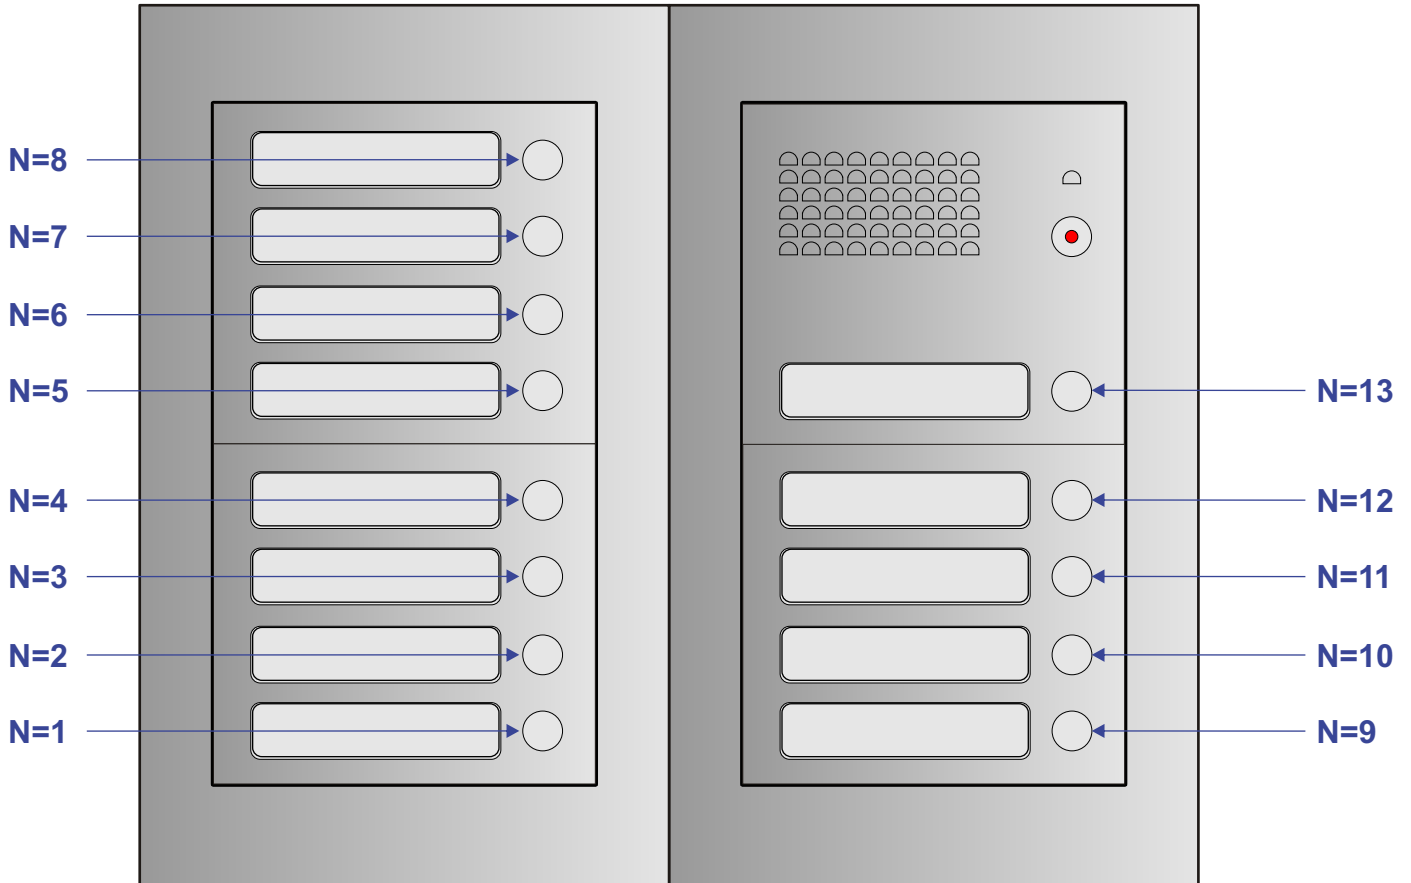

**— = systeemkabel**  
 Bij kabel 2 x 1 mm<sup>2</sup>:  
 180% afstand!  
 Bij kabel 2 x 0,28 mm<sup>2</sup>:  
 60% afstand!  
 UTP op aanvraag.

Bij installatie zonder beeld niet nodig

DEURSTATION

Max. 290 meter

Max. 320 meter systeemkabel tot laatste deurtelefoon

nelec  
INTERCOM MADE EASY