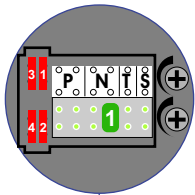

**— = systeemkabel**  
 Bij kabel 2 x 1 mm<sup>2</sup>:  
 180% afstand!  
 Bij kabel 2 x 0,28 mm<sup>2</sup>:  
 60% afstand!  
 UTP op aanvraag.

Bij installatie zonder beeld niet nodig

DEURSTATION

Max. 290 meter

Max. 320 meter systeemkabel tot laatste deurtelefoon

nelec  
INTERCOM MADE EASY