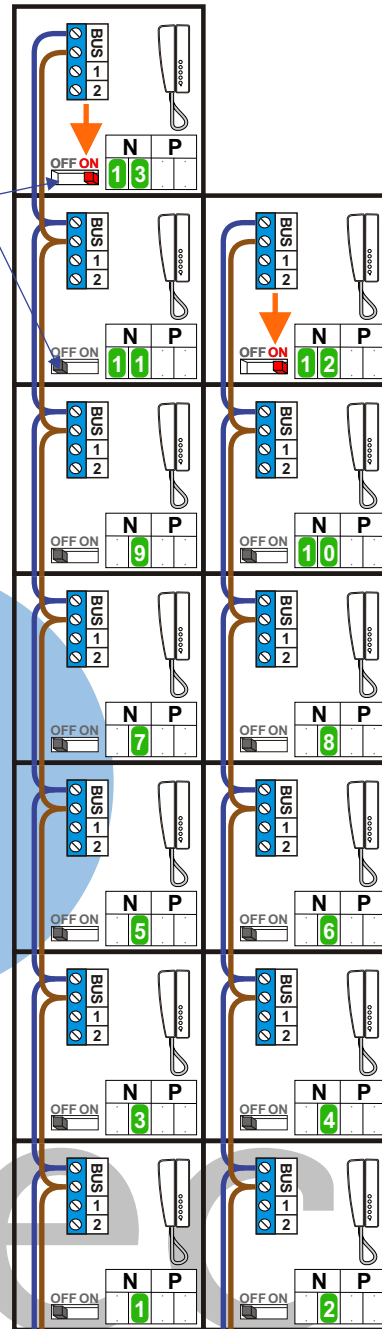

**— = systeemkabel**  
 Bij kabel 2 x 1 mm<sup>2</sup>:  
 180% afstand!  
 Bij kabel 2 x 0,28 mm<sup>2</sup>:  
 60% afstand!  
 UTP op aanvraag.

Bij installatie zonder beeld niet nodig

DEURSTATION

Max. 290 meter

Max. 320 meter systeemkabel tot laatste deurtelefoon

nelec  
INTERCOM MADE EASY